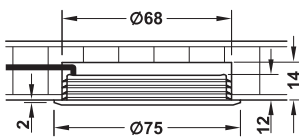

LED 12 V

- 適用範囲: キッチン、リビング、寝室の家具
- 仕様: 光を集中させて明るさを強めるビームレンズ付
- 材質: プラスチック
- 仕上/色: ラッカー塗装 シルバー色
- 取付: 下穴にクリップ固定

レンズ付カバーで非常に高い固有エネルギー消費効率を実現

色温度	昼白色 5000 K	電球色 3000 K
定格光束 (lm)	100	90

梱包内容

LED ライト ケーブル 2 m と取付具付 1 個

LED 1057

ダイレクトライト用レンズ付

12 V

IP20

色温度	定格消費電力 W	品番
昼白色 5000 K	2.7	2 833.00.040
電球色 3000 K	2.7	2 833.00.041

梱包: 1 個

LED 電源装置 - 定電圧 12 V	▶ FF 2.40
スイッチ	▶ FF 2.60

LED 1058