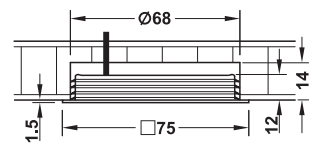

LED 1058

ダイレクトライト用レンズ付

12 V

IP20

色温度	定格消費電力 W	品番
昼白色 5000 K	2.7	2 833.00.050
電球色 3000 K	2.7	2 833.00.051

梱包: 1 個

LED 電源装置 - 定電圧 12 V	▶ FF 2.40
スイッチ	▶ FF 2.60

TCH-FF 2013, HJA-jp, 11/12; 表示寸法などの仕様は変更される場合があります。