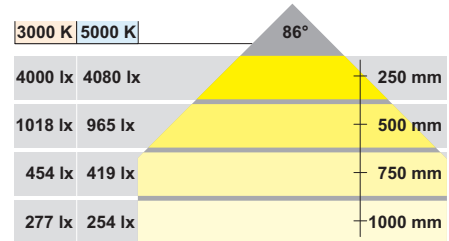

LED 12 V

- 適用範囲: キッチン、リビング、寝室の家具
- 仕様: 光を集中させて明るさを強めるビームレンズ付
- 材質: プラスチック
- 仕上/色: ラッカー塗装 シルバー色
- 取付: 下穴にクリップ固定

レンズ付カバーで非常に高い固有エネルギー消費効率を実現

色温度	昼白色 5000 K	電球色 3000 K
定格光束 (lm)	100	90

梱包内容

LED ライト ケーブル 2 m と取付具付 1 個

LED 1057

ダイレクトライト用レンズ付

12 V

IP20

色温度	定格消費電力 W	品番
昼白色 5000 K	2.7	2 833.00.040
電球色 3000 K	2.7	2 833.00.041

梱包: 1 個

LED 電源装置 - 定電圧 12 V	▶ FF 2.40
スイッチ	▶ FF 2.60

LED 1058

ダイレクトライト用レンズ付

12 V

IP20

色温度	定格消費電力 W	品番
昼白色 5000 K	2.7	2 833.00.050
電球色 3000 K	2.7	2 833.00.051

梱包: 1 個

LED 電源装置 - 定電圧 12 V	▶ FF 2.40
スイッチ	▶ FF 2.60

TCH-FF 2013, HJA-jp, 11/12; 表示寸法などの仕様は変更される場合があります。