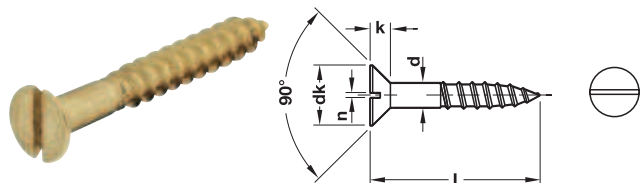

皿タイプ マイナスドライバー DIN97

Ø d mm	Ø dk mm	k mm	n mm
2.5	4.7	1.5	0.6
3.0	5.6	1.6	0.8
3.5	6.5	1.9	0.8
4.0	7.5	2.2	1.0
4.5	8.3	2.3	1.0

- 材質: 真鍮
- 仕上: 素地
- タイプ: 半ネジ

Ø d mm	L mm	梱包個	品番
2.5	12	500	2 011.00.214
	16	500	2 011.00.232
	20	500	2 011.00.241
3.0	12	200	2 011.00.412
	16	200	2 011.00.438
	20	200	2 011.00.447
	25	200	2 011.00.458
3.5	16	200	2 011.00.529
	20	200	2 011.00.538
	25	200	2 011.00.547
	30	200	2 011.00.556
	35	200	2 011.00.565

丸皿タイプ マイナスドライバー DIN95

Ø d mm	Ø dk mm	f mm	k mm	n mm
2.5	4.7	0.6	1.5	0.6
3.0	5.6	0.75	1.6	0.8
3.5	6.5	0.9	1.9	0.8
4.0	7.5	1	2.2	1.0
4.5	8.3	1.1	2.3	1.0

- 材質: 真鍮
- 仕上: 素地
- タイプ: 半ネジ

Ø d mm	L mm	梱包個	品番
2.5	12	500	2 011.20.216
	16	500	2 011.20.234
	20	500	2 011.20.243
3.0	12	200	2 011.20.412
	16	200	2 011.20.430
	20	200	2 011.20.447
	25	200	2 011.20.458
3.5	12	200	2 011.20.529
	25	200	2 011.20.547
	30	200	2 011.20.556