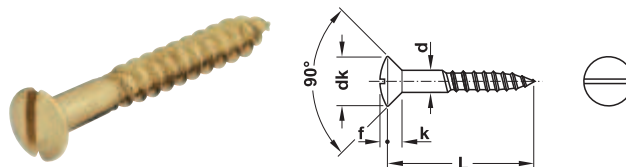

皿タイプ マイナスドライバー DIN97

Ø d mm	Ø dk mm	k mm	n mm
2.5	4.7	1.5	0.6
3.0	5.6	1.6	0.8
3.5	6.5	1.9	0.8
4.0	7.5	2.2	1.0
4.5	8.3	2.3	1.0

- 材質: 真鍮
- 仕上: 素地
- タイプ: 半ネジ

Ø d mm	L mm	梱包個	品番
2.5	12	500	2 011.00.214
	16	500	2 011.00.232
	20	500	2 011.00.241
3.0	12	200	2 011.00.412
	16	200	2 011.00.438
	20	200	2 011.00.447
	25	200	2 011.00.458
3.5	16	200	2 011.00.529
	20	200	2 011.00.538
	25	200	2 011.00.547
	30	200	2 011.00.556
	35	200	2 011.00.565

丸皿タイプ マイナスドライバー DIN95

Ø d mm	Ø dk mm	f mm	k mm	n mm
2.5	4.7	0.6	1.5	0.6
3.0	5.6	0.75	1.6	0.8
3.5	6.5	0.9	1.9	0.8
4.0	7.5	1	2.2	1.0
4.5	8.3	1.1	2.3	1.0

- 材質: 真鍮
- 仕上: 素地
- タイプ: 半ネジ

Ø d mm	L mm	梱包個	品番
2.5	12	500	2 011.20.216
	16	500	2 011.20.234
	20	500	2 011.20.243
3.0	12	200	2 011.20.412
	16	200	2 011.20.430
	20	200	2 011.20.447
	25	200	2 011.20.458
3.5	12	200	2 011.20.529
	25	200	2 011.20.547
	30	200	2 011.20.556