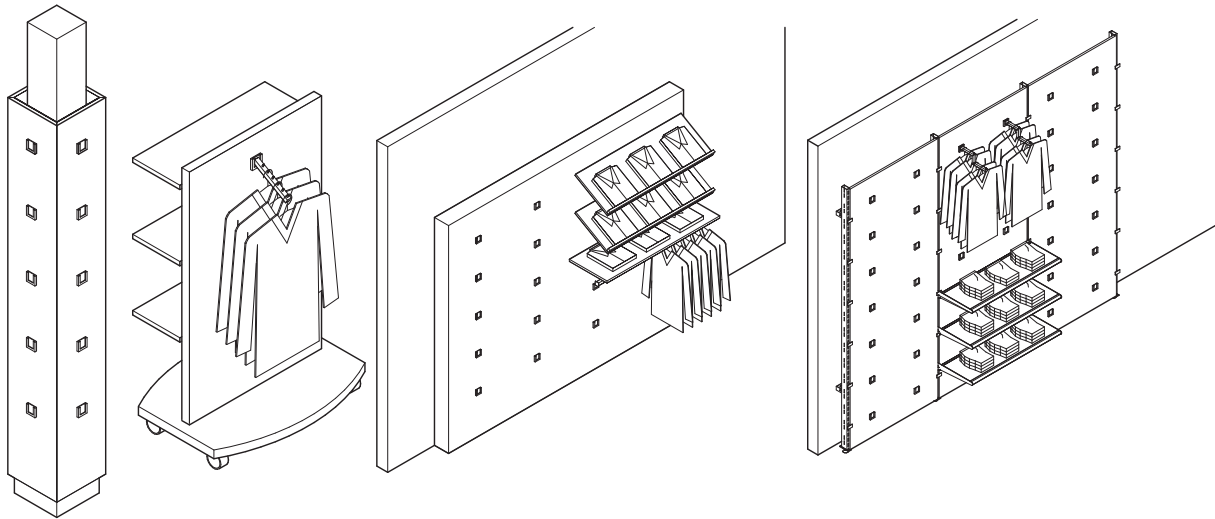

シングルショップディスプレイシステム

簡単で便利

シングルシステムはサポートプレートと商用ディスプレイ金具で構成されています。(洋服ハンガーレールや棚受)
サポートプレートはパネルに埋め込み、パネルの後ろ側にプレートと一緒にネジで固定します。商用ディスプレイ金具はサポートプレートに引っ掛けます。

内装金具システム

サポートプレート

- 材質: 亜鉛合金
- 仕上: サテンクローム
- 奥行: 19.5 mm、目に見える部分 10 mm
- 仕様: アルミニウムリアプレート付
- 取付: パネルに埋め込み

梱包内容

サポートプレート 1個
アルミニウムリアプレート 1個
M5x18 mm ネジ 4個

	品番
サポートプレート	2 790.49.400

梱包: 1 個

TCH-FF 2013, HJA-jp, 1/1/12; 表示寸法などの仕様は変更される場合があります。

洋服ハンガーレール

- ・ 材質: スチール
- ・ 仕上 / 色: プラスチックコーティング、メタリック色
- ・ 取付: サポートプレートに引っ掛け

→ ストレート

- ・ 仕様: ストッパーピン付

長さ L mm	品番
300	2 790.49.910

梱包: 1 個

オーダー参照

サポートプレートは別途ご注文ください。

→ 傾斜、60°

- ・ 仕様: フックインポジション 9 個付