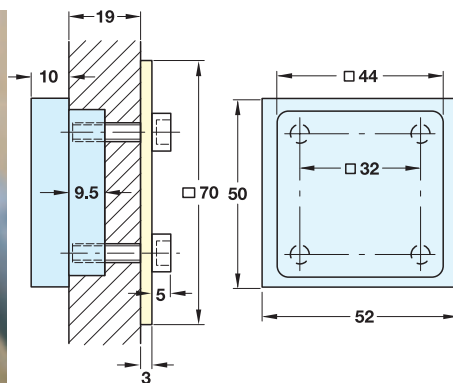

シングルショップディスプレイシステム

簡単で便利

シングルシステムはサポートプレートと商用ディスプレイ金具で構成されています。(洋服ハンガーレールや棚受)
サポートプレートはパネルに埋め込み、パネルの後ろ側にプレートと一緒にネジで固定します。商用ディスプレイ金具はサポートプレートに引っ掛けます。

内装金具システム

サポートプレート

- 材質: 亜鉛合金
- 仕上: サテンクローム
- 奥行: 19.5 mm、目に見える部分 10 mm
- 仕様: アルミニウムリアプレート付
- 取付: パネルに埋め込み

梱包内容

サポートプレート 1個
アルミニウムリアプレート 1個
M5x18 mm ネジ 4個

	品番
サポートプレート	2 790.49.400

梱包: 1 個

TCH-FF 2013, HJA-jp, 1/1/12; 表示寸法などの仕様は変更される場合があります。

洋服ハンガーレール

- ・ 材質: スチール
- ・ 仕上 / 色: プラスチックコーティング、メタリック色
- ・ 取付: サポートプレートに引っ掛け

→ ストレート

- ・ 仕様: ストッパーピン付

長さ L mm	品番
300	2 790.49.910

梱包: 1 個

オーダー参照

サポートプレートは別途ご注文ください。

→ 傾斜、60°

- ・ 仕様: フックインポジション 9 個付