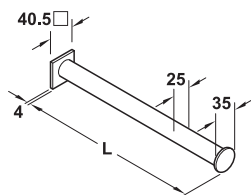

シングルショップディスプレイシステム

簡単で便利

シングルシステムはサポートプレートと商用ディスプレイ金具で構成されています。(洋服ハンガーレールや棚受)
サポートプレートはパネルに埋め込み、パネルの後ろ側にプレートと一緒にネジで固定します。商用ディスプレイ金具はサポートプレートに引っ掛けます。

内装金具システム

サポートプレート

- 材質: 亜鉛合金
- 仕上: サテンクローム
- 奥行: 19.5 mm、目に見える部分 10 mm
- 仕様: アルミニウムリアプレート付
- 取付: パネルに埋め込み

梱包内容

サポートプレート 1個
アルミニウムリアプレート 1個
M5x18 mm ネジ 4個

	品番
サポートプレート	2 790.49.400

梱包: 1 個

TCH-FF 2013, HJA-jp, 1/1/12; 表示寸法などの仕様は変更される場合があります。

洋服ハンガーレール

- ・ 材質: スチール
- ・ 仕上 / 色: プラスチックコーティング、メタリック色
- ・ 取付: サポートプレートに引っ掛け

→ ストレート

- ・ 仕様: ストッパーピン付

長さ L mm	品番
300	2 790.49.910

梱包: 1 個

オーダー参照

サポートプレートは別途ご注文ください。

→ 傾斜、60°

- ・ 仕様: フックインポジション 9 個付