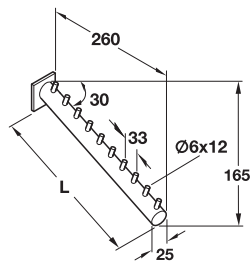

梱包内容

サポートプレート 1個
アルミニウムリアプレート 1個
M5x18 mm ネジ 4個

	品番
サポートプレート	2 790.49.400

梱包: 1 個

TCH-FF 2013, HJA-jp, 1/1/12; 表示寸法などの仕様は変更される場合があります。

洋服ハンガーレール

- ・ 材質: スチール
- ・ 仕上 / 色: プラスチックコーティング、メタリック色
- ・ 取付: サポートプレートに引っ掛け

→ ストレート

- ・ 仕様: ストッパーピン付

長さ L mm	品番
300	2 790.49.910

梱包: 1 個

オーダー参照

サポートプレートは別途ご注文ください。

→ 傾斜、60°

- ・ 仕様: フックインポジション 9 個付

長さ L mm	品番
300	2 790.49.911

梱包: 1 個

オーダー参照

サポートプレートは別途ご注文ください。

棚受サポート

- ・ 適用範囲: ガラス製または木製棚のサポート用
- ・ 材質: スチール
- ・ 仕上 / 色: プラスチックコーティング、メタリック色
- ・ 仕様: 側面調整機能付棚受及び洋服掛けレール用 O リング 4 個付

	品番
棚受サポート	2 790.49.920

梱包: 1 個