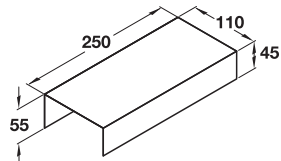

ラベル差し込み口付棚

- ・ 材質: スチール
- ・ 仕上 / 色: プラスチックコーティング、メタリック色
- ・ 仕様: 商品表示用スライド差し込み口付

	品番
ラベル差し込み口付棚	2 790.49.930

梱包: 1 個

オーダー参照

サポートプレートは別途ご注文ください。

TOH-FF 2013, HJA-jp, 1/12; 表示寸法などの仕様は変更される場合もあります。