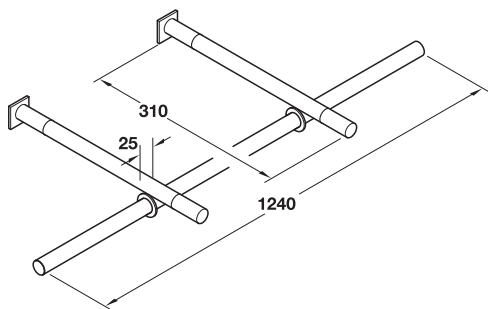

梱包内容

サポートプレート 1個
アルミニウムリアプレート 1個
M5x18 mm ネジ 4個

	品番
サポートプレート	2 790.49.400

梱包: 1 個

TCH-FF 2013, HJA-jp, 1/1/12; 表示寸法などの仕様は変更される場合があります。

洋服ハンガーレール

- ・ 材質: スチール
- ・ 仕上 / 色: プラスチックコーティング、メタリック色
- ・ 取付: サポートプレートに引っ掛け

→ ストレート

- ・ 仕様: ストッパーピン付

長さ L mm	品番
300	2 790.49.910

梱包: 1 個

オーダー参照

サポートプレートは別途ご注文ください。

→ 傾斜、60°

- ・ 仕様: フックインポジション 9 個付

長さ L mm	品番
300	2 790.49.911

梱包: 1 個

オーダー参照

サポートプレートは別途ご注文ください。

棚受サポート

- ・ 適用範囲: ガラス製または木製棚のサポート用
- ・ 材質: スチール
- ・ 仕上 / 色: プラスチックコーティング、メタリック色
- ・ 仕様: 側面調整機能付棚受及び洋服掛けレール用 O リング 4 個付

	品番
棚受サポート	2 790.49.920

梱包: 1 個

オーダー参照

サポートプレートは別途ご注文ください。

ラベル差し込み口付棚

- ・ 材質: スチール
- ・ 仕上 / 色: プラスチックコーティング、メタリック色
- ・ 仕様: 商品表示用スライド差し込み口付

	品番
ラベル差し込み口付棚	2 790.49.930

梱包: 1 個

オーダー参照

サポートプレートは別途ご注文ください。