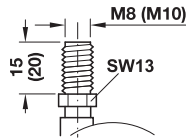

M8 / M10 ネジ込みボルト、
スチール、
亜鉛メッキ