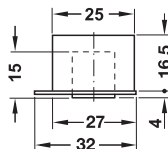

固定タイプ

車輪面	品番
15 kg でブレーキ機能	
ソフト	2 661.05.315
45 kg でブレーキ機能	
ソフト	2 661.05.316

梱包 : 1,100 個

TOH-FF 2013, HJA-jp, 1/12; 表示寸法などの仕様は変更される場合もあります。