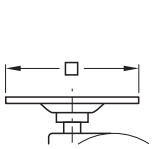

平付プレート、
スチール、
亜鉛メッキ