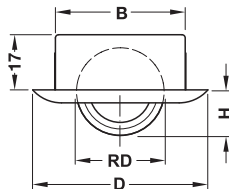

下穴 Ø mm	直径 D mm	車輪 Ø RD mm	取付高さ H mm	車輪面	
				ソフト	ハード
40	54	15	8	✔ 661.04.309	✔ 661.04.340
50	64	27	14	✔ 661.04.350	✔ 661.04.360

梱包：1、20、100 個

固定タイプ

下穴 Ø mm	直径 D mm	車輪 Ø RD mm	取付高さ H mm	車輪面	
				ソフト	ハード
40	54	15	8	✔ 661.04.318	-
		27	14	✔ 661.04.319	✔ 661.04.311
50	64	27	14	✔ 661.04.370	✔ 661.04.380