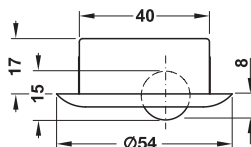

旋回タイプ

車輪面	品番
15 kg でブレーキ機能	
ハード	2 661.04.351
ソフト	2 661.04.361
45 kg でブレーキ機能	
ハード	2 661.04.352
ソフト	2 661.04.362

梱包 : 1,20 個