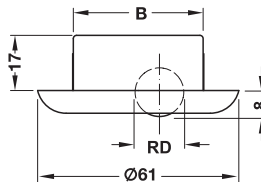

ローラーライダーキャスター

下穴 Ø mm	車輪 Ø RD mm	取付高さ mm	車輪面	
			ソフト	ハード
40	15	8	✔ 661.04.327	-

梱包：1、100 個