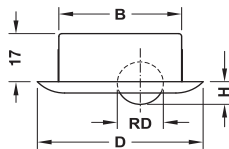

下穴 Ø mm	直径 D mm	車輪 Ø RD mm	取付高さ H mm	車輪面	
				ソフト	ハード
40	54	15	8	✔ 661.04.309	✔ 661.04.340
50	64	27	14	✔ 661.04.350	✔ 661.04.360

梱包：1、20、100 個

固定タイプ

下穴 Ø mm	直径 D mm	車輪 Ø RD mm	取付高さ H mm	車輪面	
				ソフト	ハード
40	54	15	8	✔ 661.04.318	-
		27	14	✔ 661.04.319	✔ 661.04.311
50	64	27	14	✔ 661.04.370	✔ 661.04.380