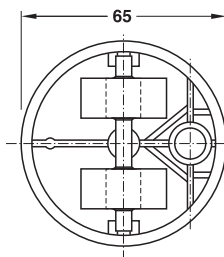

→ 耐荷重 50 kg

丸

長方形

丸
ブレーキなし

丸
ブレーキ付

長方形
ブレーキなし

- 適用範囲: ブレーキ付 (例: スツール用)
- 材質: ケーシング・ローラー: PA6
- 色: 黒、車輪面: ハードは白、ソフトはグレー、ブレーキ付車輪: 黒
- 仕様: 荷重 10 kg / 車輪にかかるとブレーキ機能

モデル	取付高さ H mm	車輪 Ø RD mm	耐荷重 kg	仕様	車輪面	
					ハード	ソフト
旋回タイプ						
丸型	32	27	約 50	ブレーキなし	2 661.35.300	2 661.35.301
				ブレーキ付	2 661.35.310	2 661.35.311
長方形	34	27	約 50	ブレーキなし	2 661.34.300	2 661.34.301

梱包: 1,50 個

固定ピン

家具用キャスター用

平付プレート付固定ピン

ネジ込みボルト付固定ピン

	サイズ mm	下穴深さ mm	取付高さ mm	品番
平付プレート付固定ピン	40x40、穴径 27x27	-	グライダー + 10.5	2 661.34.995
ネジ込みボルト付固定ピン	M8	15	グライダー + 6.5	2 661.34.993
	M10	15	グライダー + 6.5	2 661.34.994

仕様	取付	サイズ mm	車輪 Ø mm	取付高さ mm	耐荷重 kg	梱包 個	品番	
旋回タイプ、ブレーキ付								
フードなし	平付プレート	65x65	60	78	約 55	4、40	2 660.10.321	
			75	94	約 100	4、40	2 660.10.331	
旋回タイプ								
フードなし	平付プレート	42x42	40	50	約 35	4、100	2 660.09.301	
			65x65	60	78	約 55	4、40	2 660.09.321
				75	94	約 100	4、40	2 660.09.331
	ネジ込みボルト	M8x15	40	45	約 35	4、100	2 660.09.304	

下穴 Ø mm	直径 D mm	車輪 Ø RD mm	取付高さ H mm	車輪面	
				ソフト	ハード
40	54	15	8	✔ 661.04.309	✔ 661.04.340
50	64	27	14	✔ 661.04.350	✔ 661.04.360

梱包：1、20、100 個

固定タイプ

下穴 Ø mm	直径 D mm	車輪 Ø RD mm	取付高さ H mm	車輪面	
				ソフト	ハード
40	54	15	8	✔ 661.04.318	-
		27	14	✔ 661.04.319	✔ 661.04.311
50	64	27	14	✔ 661.04.370	✔ 661.04.380