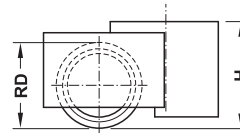

長方形
ブレーキなし

- 適用範囲: ブレーキ付 (例: スツール用)
- 材質: ケーシング・ローラー: PA6
- 色: 黒、車輪面: ハードは白、ソフトはグレー、ブレーキ付車輪: 黒
- 仕様: 荷重 10 kg / 車輪にかかるとブレーキ機能

モデル	取付高さ H mm	車輪 Ø RD mm	耐荷重 kg	仕様	車輪面	
					ハード	ソフト
旋回タイプ						
丸型	32	27	約 50	ブレーキなし	2 661.35.300	2 661.35.301
				ブレーキ付	2 661.35.310	2 661.35.311
長方形	34	27	約 50	ブレーキなし	2 661.34.300	2 661.34.301

梱包: 1,50 個