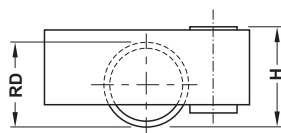

→ 耐荷重 50 kg

丸
ブレーキなし

- 適用範囲: ブレーキ付 (例: スツール用)
- 材質: ケーシング・ローラー: PA6
- 色: 黒、車輪面: ハードは白、ソフトはグレー、ブレーキ付車輪: 黒
- 仕様: 荷重 10 kg / 車輪にかかるとブレーキ機能

モデル	取付高さ H mm	車輪 Ø RD mm	耐荷重 kg	仕様	車輪面	
					ハード	ソフト
旋回タイプ						
丸型	32	27	約 50	ブレーキなし	2 661.35.300	2 661.35.301
				ブレーキ付	2 661.35.310	2 661.35.311
長方形	34	27	約 50	ブレーキなし	2 661.34.300	2 661.34.301

梱包: 1,50 個

固定ピン

家具用キャスター用

	サイズ mm	下穴深さ mm	取付高さ mm	品番
平付プレート付固定ピン	40x40、穴径 27x27	-	グライダー + 10.5	2 661.34.995
ネジ込みボルト付固定ピン	M8	15	グライダー + 6.5	2 661.34.993
	M10	15	グライダー + 6.5	2 661.34.994

梱包: 1,50 個

めねじ付家具用グライダー	▶ FF 12.60
ネジ込みボルト付キャスター用アクセサリ	▶ FF 12.52