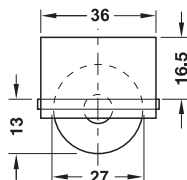

固定タイプ

車輪面	品番
ハード	2 661.05.320
ソフト	2 661.05.330

梱包 : 1,100 個

→ ブレーキ付

- ・ 材質 : プラスチック
- ・ 色 : 本体 : 黒、
  車輪面 : ハードは白、ソフトはグレー
- ・ 耐荷重 : 15 kg / 車輪または 45 kg / 車輪
- ・ 仕様 : 荷重 15 kg または 45 kg / 車輪にかかるとブレーキ機能