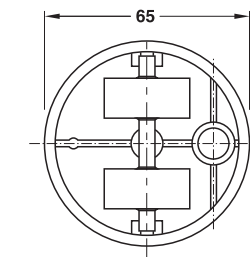

→ 耐荷重 50 kg

丸

長方形

丸
ブレーキなし

丸
ブレーキ付

長方形
ブレーキなし

- 適用範囲: ブレーキ付 (例: スツール用)
- 材質: ケーシング・ローラー: PA6
- 色: 黒、車輪面: ハードは白、ソフトはグレー、ブレーキ付車輪: 黒
- 仕様: 荷重 10 kg / 車輪にかかるとブレーキ機能

モデル	取付高さ H mm	車輪 Ø RD mm	耐荷重 kg	仕様	車輪面	
					ハード	ソフト
旋回タイプ						
丸型	32	27	約 50	ブレーキなし	2 661.35.300	2 661.35.301
				ブレーキ付	2 661.35.310	2 661.35.311
長方形	34	27	約 50	ブレーキなし	2 661.34.300	2 661.34.301

梱包: 1,50 個

固定ピン

家具用キャスター用

平付プレート付固定ピン

ネジ込みボルト付固定ピン

	サイズ mm	下穴深さ mm	取付高さ mm	品番
平付プレート付固定ピン	40x40、穴径 27x27	-	グライダー + 10.5	2 661.34.995
ネジ込みボルト付固定ピン	M8	15	グライダー + 6.5	2 661.34.993
	M10	15	グライダー + 6.5	2 661.34.994

仕様	取付	サイズ mm	車輪 Ø mm	取付高さ mm	耐荷重 kg	梱包 個	品番	
旋回タイプ、ブレーキ付								
フードなし	平付プレート	65x65	60	78	約 55	4、40	2 660.10.321	
			75	94	約 100	4、40	2 660.10.331	
旋回タイプ								
フードなし	平付プレート	42x42	40	50	約 35	4、100	2 660.09.301	
			65x65	60	78	約 55	4、40	2 660.09.321
				75	94	約 100	4、40	2 660.09.331
	ネジ込みボルト	M8x15	40	45	約 35	4、100	2 660.09.304	

下穴 Ø mm	直径 D mm	車輪 Ø RD mm	取付高さ H mm	車輪面	
				ソフト	ハード
40	54	15	8	✔ 661.04.309	✔ 661.04.340
50	64	27	14	✔ 661.04.350	✔ 661.04.360

梱包：1、20、100 個

固定タイプ

下穴 Ø mm	直径 D mm	車輪 Ø RD mm	取付高さ H mm	車輪面	
				ソフト	ハード
40	54	15	8	✔ 661.04.318	-
		27	14	✔ 661.04.319	✔ 661.04.311
50	64	27	14	✔ 661.04.370	✔ 661.04.380