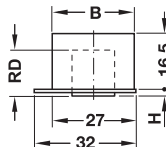

下穴 Ø mm	直径 D mm	車輪 Ø RD mm	取付高さ H mm	車輪面	
				ソフト	ハード
40	54	15	8	✔ 661.04.309	✔ 661.04.340
50	64	27	14	✔ 661.04.350	✔ 661.04.360

梱包：1、20、100 個

固定タイプ

下穴 Ø mm	直径 D mm	車輪 Ø RD mm	取付高さ H mm	車輪面	
				ソフト	ハード
40	54	15	8	✔ 661.04.318	-
		27	14	✔ 661.04.319	✔ 661.04.311
50	64	27	14	✔ 661.04.370	✔ 661.04.380

梱包：1、100 個

ローラーライダーキャスター

下穴 Ø mm	車輪 Ø RD mm	取付高さ mm	車輪面	
			ソフト	ハード
40	15	8	✔ 661.04.327	-

梱包：1、100 個

固定タイプ

下穴 Ø mm	車輪 Ø RD mm	取付高さ H mm	車輪面	
			ソフト	ハード
25	15	1	✔ 661.05.301	✔ 661.05.311
		4	✔ 661.05.304	✔ 661.05.314