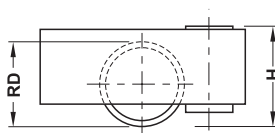

→ 耐荷重 50 kg

丸
ブレーキ付

- 適用範囲: ブレーキ付 (例: スツール用)
- 材質: ケーシング・ローラー: PA6
- 色: 黒、車輪面: ハードは白、ソフトはグレー、ブレーキ付車輪: 黒
- 仕様: 荷重 10 kg / 車輪にかかるとブレーキ機能

モデル	取付高さ H mm	車輪 Ø RD mm	耐荷重 kg	仕様	車輪面	
					ハード	ソフト
旋回タイプ						
丸型	32	27	約 50	ブレーキなし	2 661.35.300	2 661.35.301
				ブレーキ付	2 661.35.310	2 661.35.311
長方形	34	27	約 50	ブレーキなし	2 661.34.300	2 661.34.301

梱包: 1,50 個

固定ピン

家具用キャスター用

	サイズ mm	下穴深さ mm	取付高さ mm	品番
平付プレート付固定ピン	40x40、穴径 27x27	-	グライダー + 10.5	2 661.34.995
ネジ込みボルト付固定ピン	M8	15	グライダー + 6.5	2 661.34.993
	M10	15	グライダー + 6.5	2 661.34.994

梱包: 1,50 個

めねじ付家具用グライダー	▶ FF 12.60
ネジ込みボルト付キャスター用アクセサリ	▶ FF 12.52