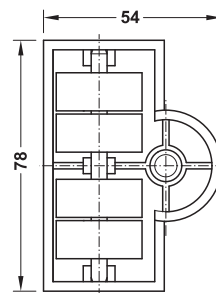

→ 耐荷重 50 kg

丸

長方形

丸
ブレーキなし

丸
ブレーキ付

長方形
ブレーキなし

- 適用範囲: ブレーキ付 (例: スツール用)
- 材質: ケーシング・ローラー: PA6
- 色: 黒、車輪面: ハードは白、ソフトはグレー、ブレーキ付車輪: 黒
- 仕様: 荷重 10 kg / 車輪にかかるとブレーキ機能

モデル	取付高さ H mm	車輪 Ø RD mm	耐荷重 kg	仕様	車輪面	
					ハード	ソフト
旋回タイプ						
丸型	32	27	約 50	ブレーキなし	2 661.35.300	2 661.35.301
				ブレーキ付	2 661.35.310	2 661.35.311
長方形	34	27	約 50	ブレーキなし	2 661.34.300	2 661.34.301

梱包: 1,50 個

固定ピン

家具用キャスター用

平付プレート付固定ピン

ネジ込みボルト付固定ピン

	サイズ mm	下穴深さ mm	取付高さ mm	品番
平付プレート付固定ピン	40x40、穴径 27x27	-	グライダー + 10.5	2 661.34.995
ネジ込みボルト付固定ピン	M8	15	グライダー + 6.5	2 661.34.993
	M10	15	グライダー + 6.5	2 661.34.994

仕様	取付	サイズ mm	車輪 Ø mm	取付高さ mm	耐荷重 kg	梱包 個	品番	
旋回タイプ、ブレーキ付								
フードなし	平付プレート	65x65	60	78	約 55	4、40	2 660.10.321	
			75	94	約 100	4、40	2 660.10.331	
旋回タイプ								
フードなし	平付プレート	42x42	40	50	約 35	4、100	2 660.09.301	
			65x65	60	78	約 55	4、40	2 660.09.321
				75	94	約 100	4、40	2 660.09.331
	ネジ込みボルト	M8x15	40	45	約 35	4、100	2 660.09.304	

下穴 Ø mm	直径 D mm	車輪 Ø RD mm	取付高さ H mm	車輪面	
				ソフト	ハード
40	54	15	8	✔ 661.04.309	✔ 661.04.340
50	64	27	14	✔ 661.04.350	✔ 661.04.360

梱包：1、20、100 個

固定タイプ

下穴 Ø mm	直径 D mm	車輪 Ø RD mm	取付高さ H mm	車輪面	
				ソフト	ハード
40	54	15	8	✔ 661.04.318	-
		27	14	✔ 661.04.319	✔ 661.04.311
50	64	27	14	✔ 661.04.370	✔ 661.04.380