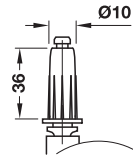

押し込みソケット、
プラスチック

仕様	取付	サイズ mm	車輪 Ø mm	取付高さ mm	耐荷重 kg	梱包 個	品番	
旋回タイプ、ブレーキ付								
フードなし	平付プレート	65x65	60	78	約 55	4、40	2 660.10.321	
			75	94	約 100	4、40	2 660.10.331	
旋回タイプ								
フードなし	平付プレート	42x42	40	50	約 35	4、100	2 660.09.301	
			65x65	60	78	約 55	4、40	2 660.09.321
				75	94	約 100	4、40	2 660.09.331
	ネジ込みボルト	M8x15	40	45	約 35	4、100	2 660.09.304