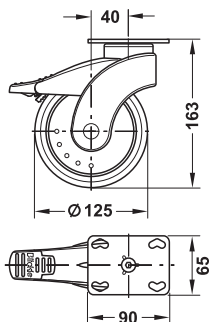

→ 耐荷重 110 kg

ネジ止め

旋回タイプ、ブレーキ付

旋回タイプ、ブレーキなし

非常に滑らかによく回転し、車輪跡なし

- 材質： ケーシング：PA、
車輪：熱可塑性ゴム
- 色： ケーシング：グレーホワイト、
車輪：グレー
- 仕様： ブレーキをかけるリングマウントで車輪の回転を停止、
リングマウントと軸受にボールベアリング内蔵、ねじ山
ガード付、ソフト車輪、旋回タイプ、固定金具なし
- 取付高さ： 163 mm
- 車輪径： 125 mm
- 車輪幅： 32 mm
- 耐荷重： 約 110 kg / 車輪
- 取付： 平付プレートでネジ止め

注意

この車輪は受注生産にて以下の仕様でも承ります。詳細は弊社までお問い合わせください。

- 車輪径 100 mm
- 金属部をステンレス防サビ加工
- 全てのタイプは帯電防止（導電性）仕様の車輪を組み合わせ可能
- 全てのタイプは取付プレート付またはピン付属が可能

取付	車輪面	品番
旋回タイプ、ブレーキ付		
平付プレートでネジ止め	ソフト	2 661.85.511
旋回タイプ、ブレーキなし		
平付プレートでネジ止め	ソフト	2 661.86.511

梱包：1 個

双輪キャスター

→ 耐荷重 100 kg

回転式キャスター、
平付プレート付

回転式キャスター、
ネジ込みボルト付

固定キャスター

- 適用範囲: 様々な床用
- 材質: プラスチック
- 色: 車輪面: 黒
- 仕様: 回転キャスターのリングマウント部のボールレースの働きでガイド動作が滑らか
- 車輪Ø: 75 mm
- 耐荷重: 約 100 kg / 車輪

取付	サイズ mm	取付高さ H mm	色	品番
旋回タイプ、ブレーキ付				
平付プレート	58x70	101	シルバーグレー	2 660.40.512
			ダークグレー	2 660.40.312
ネジ込みボルト	M10x25	94	シルバーグレー	2 660.40.515
			ダークグレー	2 660.40.315
旋回タイプ、ブレーキなし				
平付プレート	58x70	101	シルバーグレー	2 660.39.512
			ダークグレー	2 660.39.312
ネジ込みボルト	M10x25	94	シルバーグレー	2 660.39.515
			ダークグレー	2 660.39.315
固定タイプ				
平付プレート	58x70	101	シルバーグレー	2 660.41.512
			ダークグレー	2 660.41.312

梱包: 1 個

めねじ付家具用グライダー	▶ FF 12.60
ネジ込みボルトキャスター用アクセサリ	▶ FF 12.50

→ 耐荷重 50 kg
高度研磨仕上

- 材質: プラスチック
- 仕上: 高度研磨仕上
- 高さ: 50 mm
- 車輪面: ハード
- 耐荷重: 約 50 kg / 車輪

色	品番
旋回タイプ	
黒	2 661.74.300
白	2 661.74.700

梱包: 1,4 個

固定ピン	▶ FF 12.59
------	------------