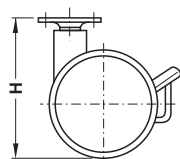

→ 耐荷重 110 kg

ネジ止め

旋回タイプ、ブレーキ付

旋回タイプ、ブレーキなし

非常に滑らかによく回転し、車輪跡なし

- 材質： ケーシング：PA、
車輪：熱可塑性ゴム
- 色： ケーシング：グレーホワイト、
車輪：グレー
- 仕様： ブレーキをかけるリングマウントで車輪の回転を停止、
リングマウントと軸受にボールベアリング内蔵、ねじ山
ガード付、ソフト車輪、旋回タイプ、固定金具なし
- 取付高さ： 163 mm
- 車輪径： 125 mm
- 車輪幅： 32 mm
- 耐荷重： 約 110 kg / 車輪
- 取付： 平付プレートでネジ止め

注意

この車輪は受注生産にて以下の仕様でも承ります。詳細は弊社までお問い合わせください。

- 車輪径 100 mm
- 金属部をステンレス防サビ加工
- 全てのタイプは帯電防止（導電性）仕様の車輪を組み合わせ可能
- 全てのタイプは取付プレート付またはピン付属が可能

取付	車輪面	品番
旋回タイプ、ブレーキ付		
平付プレートでネジ止め	ソフト	2 661.85.511
旋回タイプ、ブレーキなし		
平付プレートでネジ止め	ソフト	2 661.86.511

梱包：1 個

双輪キャスター

→ 耐荷重 100 kg

回転式キャスター、
平付プレート付

回転式キャスター、
ネジ込みボルト付

固定キャスター

- 適用範囲: 様々な床用
- 材質: プラスチック
- 色: 車輪面: 黒
- 仕様: 回転キャスターのリングマウント部のボールレースの働きでガイド動作が滑らか
- 車輪Ø: 75 mm
- 耐荷重: 約 100 kg / 車輪

取付	サイズ mm	取付高さ H mm	色	品番
旋回タイプ、ブレーキ付				
平付プレート	58x70	101	シルバーグレー	2 660.40.512
			ダークグレー	2 660.40.312
ネジ込みボルト	M10x25	94	シルバーグレー	2 660.40.515
			ダークグレー	2 660.40.315
旋回タイプ、ブレーキなし				
平付プレート	58x70	101	シルバーグレー	2 660.39.512
			ダークグレー	2 660.39.312
ネジ込みボルト	M10x25	94	シルバーグレー	2 660.39.515
			ダークグレー	2 660.39.315
固定タイプ				
平付プレート	58x70	101	シルバーグレー	2 660.41.512
			ダークグレー	2 660.41.312