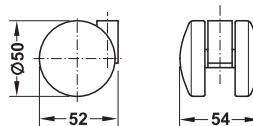

- 材質: プラスチック
- 仕上: 高度研磨仕上
- 高さ: 50 mm
- 車輪面: ハード
- 耐荷重: 約 50 kg / 車輪

色	品番
旋回タイプ	
黒	2 661.74.300
白	2 661.74.700

梱包: 1,4 個

固定ピン	▶ FF 12.59