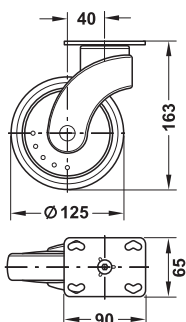

→ 耐荷重 110 kg

ネジ止め

旋回タイプ、ブレーキ付

旋回タイプ、ブレーキなし

非常に滑らかによく回転し、車輪跡なし

- 材質： ケーシング：PA、
車輪：熱可塑性ゴム
- 色： ケーシング：グレーホワイト、
車輪：グレー
- 仕様： ブレーキをかけるリングマウントで車輪の回転を停止、
リングマウントと軸受にボールベアリング内蔵、ねじ山
ガード付、ソフト車輪、旋回タイプ、固定金具なし
- 取付高さ： 163 mm
- 車輪径： 125 mm
- 車輪幅： 32 mm
- 耐荷重： 約 110 kg / 車輪
- 取付： 平付プレートでネジ止め

注意

この車輪は受注生産にて以下の仕様でも承ります。詳細は弊社までお問い合わせください。

- 車輪径 100 mm
- 金属部をステンレス防サビ加工
- 全てのタイプは帯電防止（導電性）仕様の車輪を組み合わせ可能
- 全てのタイプは取付プレート付またはピン付属が可能

取付	車輪面	品番
旋回タイプ、ブレーキ付		
平付プレートでネジ止め	ソフト	2 661.85.511
旋回タイプ、ブレーキなし		
平付プレートでネジ止め	ソフト	2 661.86.511

梱包：1 個

双輪キャスター

→ 耐荷重 100 kg

回転式キャスター、
平付プレート付

回転式キャスター、
ネジ込みボルト付

固定キャスター

- 適用範囲: 様々な床用
- 材質: プラスチック
- 色: 車輪面: 黒
- 仕様: 回転キャスターのリングマウント部のボールレースの働きでガイド動作が滑らか
- 車輪Ø: 75 mm
- 耐荷重: 約 100 kg / 車輪

取付	サイズ mm	取付高さ H mm	色	品番
旋回タイプ、ブレーキ付				
平付プレート	58x70	101	シルバーグレー	2 660.40.512
			ダークグレー	2 660.40.312
ネジ込みボルト	M10x25	94	シルバーグレー	2 660.40.515
			ダークグレー	2 660.40.315
旋回タイプ、ブレーキなし				
平付プレート	58x70	101	シルバーグレー	2 660.39.512
			ダークグレー	2 660.39.312
ネジ込みボルト	M10x25	94	シルバーグレー	2 660.39.515
			ダークグレー	2 660.39.315
固定タイプ				
平付プレート	58x70	101	シルバーグレー	2 660.41.512
			ダークグレー	2 660.41.312

梱包: 1 個

めねじ付家具用グライダー	▶ FF 12.60
ネジ込みボルトキャスター用アクセサリ	▶ FF 12.50

→ 耐荷重 50 kg
高度研磨仕上

- 材質: プラスチック
- 仕上: 高度研磨仕上
- 高さ: 50 mm
- 車輪面: ハード
- 耐荷重: 約 50 kg / 車輪

色	品番
旋回タイプ	
黒	2 661.74.300
白	2 661.74.700

梱包: 1,4 個

固定ピン	▶ FF 12.59
------	------------