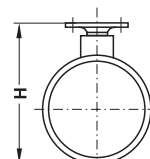

注意

この車輪は受注生産にて以下の仕様でも承ります。詳細は弊社までお問い合わせください。

- 車輪径 100 mm
- 金属部をステンレス防サビ加工
- 全てのタイプは帯電防止（導電性）仕様の車輪を組み合わせ可能
- 全てのタイプは取付プレート付またはピン付属が可能

取付	車輪面	品番
旋回タイプ、ブレーキ付		
平付プレートでネジ止め	ソフト	2 661.85.511
旋回タイプ、ブレーキなし		
平付プレートでネジ止め	ソフト	2 661.86.511

梱包：1 個

双輪キャスター

→ 耐荷重 100 kg

回転式キャスター、
平付プレート付

回転式キャスター、
ネジ込みボルト付

固定キャスター

- 適用範囲: 様々な床用
- 材質: プラスチック
- 色: 車輪面: 黒
- 仕様: 回転キャスターのリングマウント部のボールレースの働きでガイド動作が滑らか
- 車輪Ø: 75 mm
- 耐荷重: 約 100 kg / 車輪

取付	サイズ mm	取付高さ H mm	色	品番
旋回タイプ、ブレーキ付				
平付プレート	58x70	101	シルバーグレー	2 660.40.512
			ダークグレー	2 660.40.312
ネジ込みボルト	M10x25	94	シルバーグレー	2 660.40.515
			ダークグレー	2 660.40.315
旋回タイプ、ブレーキなし				
平付プレート	58x70	101	シルバーグレー	2 660.39.512
			ダークグレー	2 660.39.312
ネジ込みボルト	M10x25	94	シルバーグレー	2 660.39.515
			ダークグレー	2 660.39.315
固定タイプ				
平付プレート	58x70	101	シルバーグレー	2 660.41.512
			ダークグレー	2 660.41.312