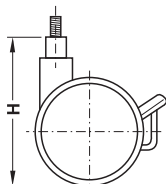

→ 耐荷重 110 kg

ネジ止め

旋回タイプ、ブレーキ付

旋回タイプ、ブレーキなし

非常に滑らかによく回転し、車輪跡なし

- 材質： ケーシング：PA、
車輪：熱可塑性ゴム
- 色： ケーシング：グレーホワイト、
車輪：グレー
- 仕様： ブレーキをかけるリングマウントで車輪の回転を停止、
リングマウントと軸受にボールベアリング内蔵、ねじ山
ガード付、ソフト車輪、旋回タイプ、固定金具なし
- 取付高さ： 163 mm
- 車輪径： 125 mm
- 車輪幅： 32 mm
- 耐荷重： 約 110 kg / 車輪
- 取付： 平付プレートでネジ止め

注意

この車輪は受注生産にて以下の仕様でも承ります。詳細は弊社までお問い合わせください。

- 車輪径 100 mm
- 金属部をステンレス防サビ加工
- 全てのタイプは帯電防止（導電性）仕様の車輪を組み合わせ可能
- 全てのタイプは取付プレート付またはピン付属が可能

取付	車輪面	品番
旋回タイプ、ブレーキ付		
平付プレートでネジ止め	ソフト	2 661.85.511
旋回タイプ、ブレーキなし		
平付プレートでネジ止め	ソフト	2 661.86.511

梱包：1 個

双輪キャスター

→ 耐荷重 100 kg

回転式キャスター、
平付プレート付

回転式キャスター、
ネジ込みボルト付

固定キャスター

- 適用範囲: 様々な床用
- 材質: プラスチック
- 色: 車輪面: 黒
- 仕様: 回転キャスターのリングマウント部のボールレースの働きでガイド動作が滑らか
- 車輪Ø: 75 mm
- 耐荷重: 約 100 kg / 車輪

取付	サイズ mm	取付高さ H mm	色	品番
旋回タイプ、ブレーキ付				
平付プレート	58x70	101	シルバーグレー	2 660.40.512
			ダークグレー	2 660.40.312
ネジ込みボルト	M10x25	94	シルバーグレー	2 660.40.515
			ダークグレー	2 660.40.315
旋回タイプ、ブレーキなし				
平付プレート	58x70	101	シルバーグレー	2 660.39.512
			ダークグレー	2 660.39.312
ネジ込みボルト	M10x25	94	シルバーグレー	2 660.39.515
			ダークグレー	2 660.39.315
固定タイプ				
平付プレート	58x70	101	シルバーグレー	2 660.41.512
			ダークグレー	2 660.41.312