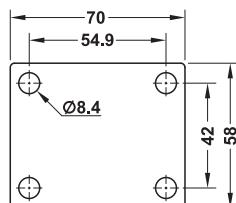

注意

この車輪は受注生産にて以下の仕様でも承ります。詳細は弊社までお問い合わせください。

- 車輪径 100 mm
- 金属部をステンレス防サビ加工
- 全てのタイプは帯電防止（導電性）仕様の車輪を組み合わせ可能
- 全てのタイプは取付プレート付またはピン付属が可能

取付	車輪面	品番
旋回タイプ、ブレーキ付		
平付プレートでネジ止め	ソフト	2 661.85.511
旋回タイプ、ブレーキなし		
平付プレートでネジ止め	ソフト	2 661.86.511

梱包：1 個

双輪キャスター

→ 耐荷重 100 kg

回転式キャスター、
平付プレート付

回転式キャスター、
ネジ込みボルト付

固定キャスター

- 適用範囲: 様々な床用
- 材質: プラスチック
- 色: 車輪面: 黒
- 仕様: 回転キャスターのリングマウント部のボールレースの働きでガイド動作が滑らか
- 車輪Ø: 75 mm
- 耐荷重: 約 100 kg / 車輪

取付	サイズ mm	取付高さ H mm	色	品番
旋回タイプ、ブレーキ付				
平付プレート	58x70	101	シルバーグレー	2 660.40.512
			ダークグレー	2 660.40.312
ネジ込みボルト	M10x25	94	シルバーグレー	2 660.40.515
			ダークグレー	2 660.40.315
旋回タイプ、ブレーキなし				
平付プレート	58x70	101	シルバーグレー	2 660.39.512
			ダークグレー	2 660.39.312
ネジ込みボルト	M10x25	94	シルバーグレー	2 660.39.515
			ダークグレー	2 660.39.315
固定タイプ				
平付プレート	58x70	101	シルバーグレー	2 660.41.512
			ダークグレー	2 660.41.312