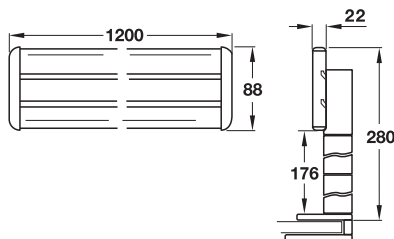

インテグラルデスクトップシステム

注意

インテグラルデスクトップシステムは必要なパーツをアレンジして組み合わせます。パーツは別々に注文できます。ツールバーセットやリアパネルセットは、個々のパーツを吊り込むための基本セットになります。

→ ツールバーセット

- 材質: プロファイル: アルミニウム、クリップ部: プラスチック
- 仕上 / 色: プロファイル: シルバーアルマイト、クリップ部: 黒
- 長さ: 800 mm または 1200 mm
- 板厚: 19 - 55 mm
- 取付: ワークトップに挟み込み

長さ mm	品番
800	▲ 818.54.211
1200	■ 818.54.220

梱包: 5 セット

→ リアパネルセット

- 材質: プロファイル: アルミニウム、クリップ部: プラスチック
- 仕上 / 色: プロファイル: シルバーアルマイト、クリップ部: 黒
- 長さ: 800 mm または 1200 mm
- 板厚: 19 - 55 mm
- 取付: ワークトップに挟み込み

長さ mm	品番
800	▲ 818.52.328
1200	■ 818.52.332

梱包: 5 セット

ツールバーセット及びリアパネルセット用アクセサリ

→ステーションナリートレーセット

- 材質: PS
- 取付: ツールバーセットやリアパネルセットに吊り込み、A4 トレー (横型) に組み合わせ用

色	品番
半透明 白	▲ 818.57.700
メタリック色	② 818.57.900
黒	② 818.57.203

梱包: 5 個

→ A4 トレー
横型または縦型

横型

- 材質: PS
- 取付: ツールバーセットやリアパネルセットに吊り込み

色	品番
A4 トレー、横型	
メタリック色	② 818.56.958
黒	② 818.56.251
A4 トレー、縦型	
メタリック色	② 818.56.968
黒	② 818.56.260

梱包: 1 個

縦型