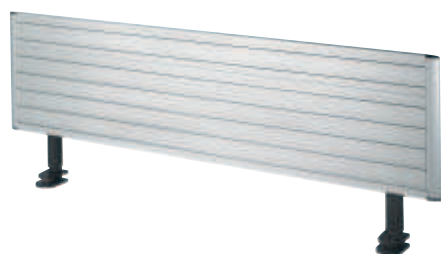

インテグラルデスクトップシステム

注意

インテグラルデスクトップシステムは必要なパーツをアレンジして組み合わせます。パーツは別々に注文できます。ツールバーセットやリアパネルセットは、個々のパーツを吊り込むための基本セットになります。

→ ツールバーセット

- 材質: プロファイル: アルミニウム、クリップ部: プラスチック
- 仕上 / 色: プロファイル: シルバーアルマイト、クリップ部: 黒
- 長さ: 800 mm または 1200 mm
- 板厚: 19 - 55 mm
- 取付: ワークトップに挟み込み

長さ mm	品番
800	▲ 818.54.211
1200	■ 818.54.220

梱包: 5 セット

→ リアパネルセット

- 材質: プロファイル: アルミニウム、クリップ部: プラスチック
- 仕上 / 色: プロファイル: シルバーアルマイト、クリップ部: 黒
- 長さ: 800 mm または 1200 mm
- 板厚: 19 - 55 mm
- 取付: ワークトップに挟み込み

長さ mm	品番
800	▲ 818.52.328
1200	■ 818.52.332

梱包: 5 セット

ツールバーセット及びリアパネルセット用アクセサリ

→ステーションナリートレーセット

- 材質: PS
- 取付: ツールバーセットやリアパネルセットに吊り込み、A4 トレー (横型) に組み合わせ用

色	品番
半透明 白	▲ 818.57.700
メタリック色	② 818.57.900
黒	② 818.57.203

梱包: 5 個

→ A4 トレー
横型または縦型

横型

- 材質: PS
- 取付: ツールバーセットやリアパネルセットに吊り込み

色	品番
A4 トレー、横型	
メタリック色	② 818.56.958
黒	② 818.56.251
A4 トレー、縦型	
メタリック色	② 818.56.968
黒	② 818.56.260

梱包: 1 個

縦型