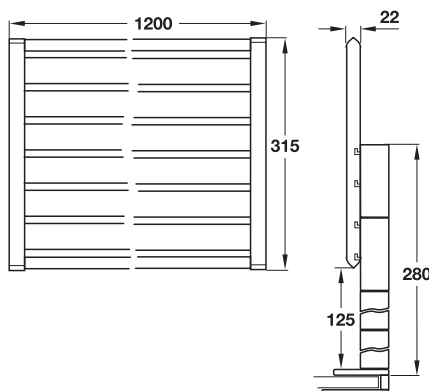

インテグラルデスクトップシステム

注意

インテグラルデスクトップシステムは必要なパーツをアレンジして組み合わせます。パーツは別々に注文できます。ツールバーセットやリアパネルセットは、個々のパーツを吊り込むための基本セットになります。

→ ツールバーセット

- 材質: プロファイル: アルミニウム、クリップ部: プラスチック
- 仕上 / 色: プロファイル: シルバーアルマイト、クリップ部: 黒
- 長さ: 800 mm または 1200 mm
- 板厚: 19 - 55 mm
- 取付: ワークトップに挟み込み

長さ mm	品番
800	▲ 818.54.211
1200	■ 818.54.220

梱包: 5 セット

→ リアパネルセット

- 材質: プロファイル: アルミニウム、クリップ部: プラスチック
- 仕上 / 色: プロファイル: シルバーアルマイト、クリップ部: 黒
- 長さ: 800 mm または 1200 mm
- 板厚: 19 - 55 mm
- 取付: ワークトップに挟み込み

長さ mm	品番
800	▲ 818.52.328
1200	■ 818.52.332

梱包: 5 セット

ツールバーセット及びリアパネルセット用アクセサリ

→ステーションナリートレーセット

- 材質: PS
- 取付: ツールバーセットやリアパネルセットに吊り込み、A4 トレー (横型) に組み合わせ用

色	品番
半透明 白	▲ 818.57.700
メタリック色	② 818.57.900
黒	② 818.57.203

梱包: 5 個

→ A4 トレー
横型または縦型

横型

- 材質: PS
- 取付: ツールバーセットやリアパネルセットに吊り込み

色	品番
A4 トレー、横型	
メタリック色	② 818.56.958
黒	② 818.56.251
A4 トレー、縦型	
メタリック色	② 818.56.968
黒	② 818.56.260

梱包: 1 個

縦型