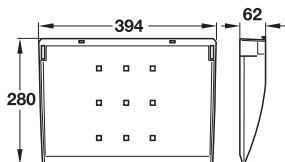

長さ mm	品番
800	▲ 818.54.211
1200	■ 818.54.220

梱包: 5 セット

→ リアパネルセット

- 材質: プロファイル: アルミニウム、クリップ部: プラスチック
- 仕上 / 色: プロファイル: シルバーアルマイト、クリップ部: 黒
- 長さ: 800 mm または 1200 mm
- 板厚: 19 - 55 mm
- 取付: ワークトップに挟み込み

長さ mm	品番
800	▲ 818.52.328
1200	■ 818.52.332

梱包: 5 セット

ツールバーセット及びリアパネルセット用アクセサリ

→ステーションナリートレーセット

- 材質: PS
- 取付: ツールバーセットやリアパネルセットに吊り込み、A4 トレー (横型) に組み合わせ用

色	品番
半透明 白	▲ 818.57.700
メタリック色	② 818.57.900
黒	② 818.57.203

梱包: 5 個

→ A4 トレー
横型または縦型

横型

- 材質: PS
- 取付: ツールバーセットやリアパネルセットに吊り込み

色	品番
A4 トレー、横型	
メタリック色	② 818.56.958
黒	② 818.56.251
A4 トレー、縦型	
メタリック色	② 818.56.968
黒	② 818.56.260

梱包: 1 個

縦型