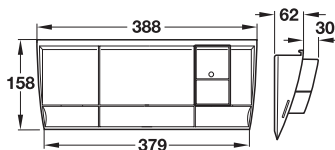

インテグラルデスクトップシステム

注意

インテグラルデスクトップシステムは必要なパーツをアレンジして組み合わせます。パーツは別々に注文できます。ツールバーセットやリアパネルセットは、個々のパーツを吊り込むための基本セットになります。

→ ツールバーセット

- 材質: プロファイル: アルミニウム、クリップ部: プラスチック
- 仕上 / 色: プロファイル: シルバーアルマイト、クリップ部: 黒
- 長さ: 800 mm または 1200 mm
- 板厚: 19 - 55 mm
- 取付: ワークトップに挟み込み

長さ mm	品番
800	▲ 818.54.211
1200	■ 818.54.220

梱包: 5 セット

→ リアパネルセット

- 材質: プロファイル: アルミニウム、クリップ部: プラスチック
- 仕上 / 色: プロファイル: シルバーアルマイト、クリップ部: 黒
- 長さ: 800 mm または 1200 mm
- 板厚: 19 - 55 mm
- 取付: ワークトップに挟み込み

長さ mm	品番
800	▲ 818.52.328
1200	■ 818.52.332

梱包: 5 セット

ツールバーセット及びリアパネルセット用アクセサリ

→ステーションナリートレーセット

- 材質: PS
- 取付: ツールバーセットやリアパネルセットに吊り込み、A4 トレー (横型) に組み合わせ用

色	品番
半透明 白	▲ 818.57.700
メタリック色	② 818.57.900
黒	② 818.57.203

梱包: 5 個

→ A4 トレー
横型または縦型

横型

- 材質: PS
- 取付: ツールバーセットやリアパネルセットに吊り込み

色	品番
A4 トレー、横型	
メタリック色	② 818.56.958
黒	② 818.56.251
A4 トレー、縦型	
メタリック色	② 818.56.968
黒	② 818.56.260

梱包: 1 個

縦型