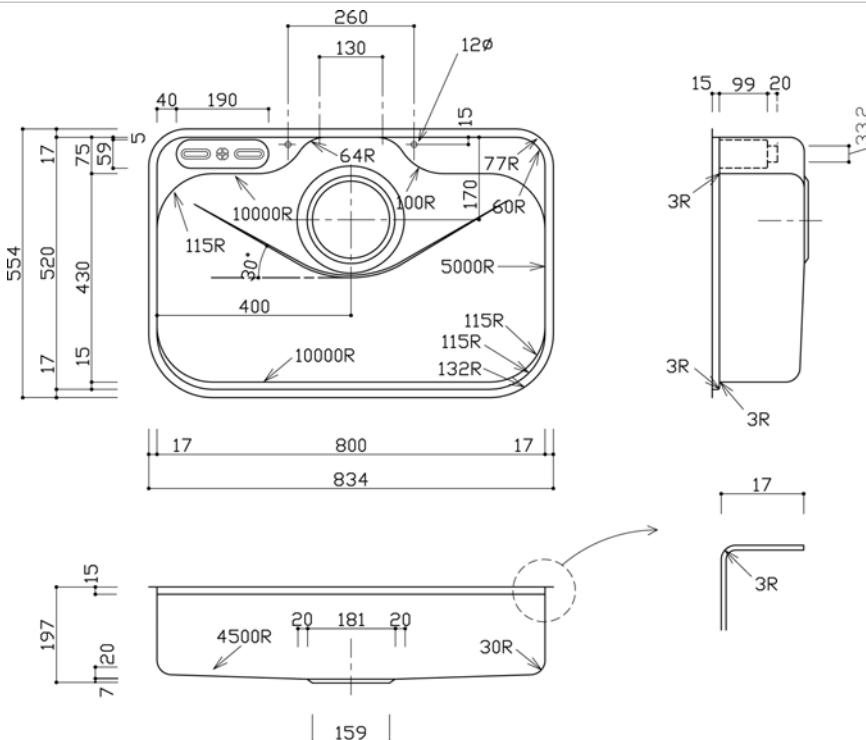

寸法図

(表示価格は消費税を含みます。)