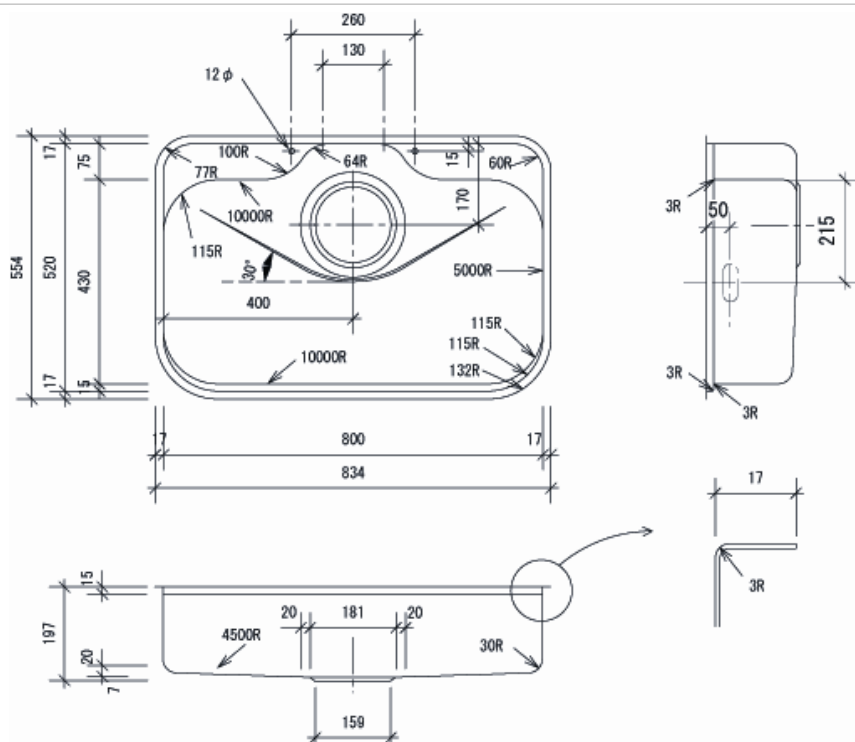

寸法図

254×450×23

水切りプレート(抗菌剤入樹脂製) PRS-MT-254W 6,825円