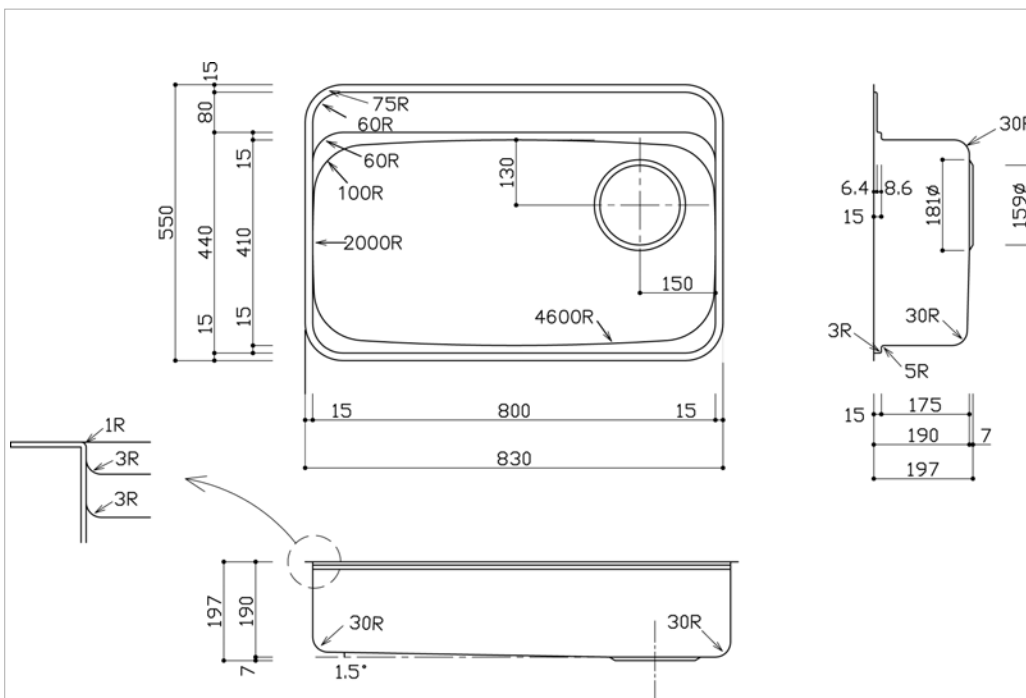

寸法図

(表示価格は消費税を含みます。)