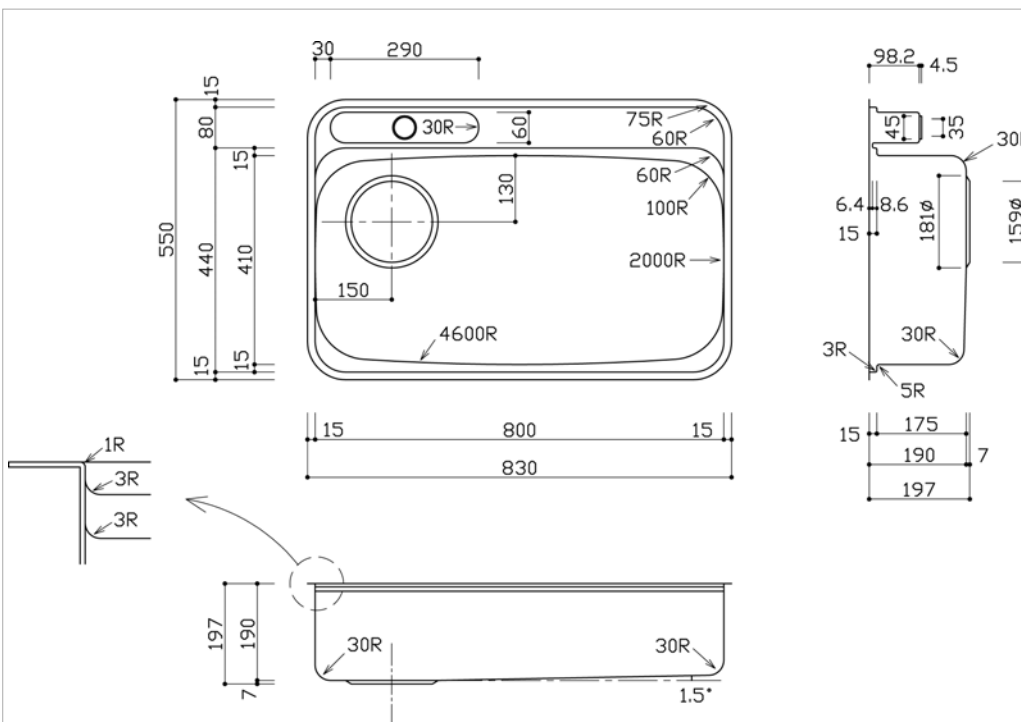

寸法図

(表示価格は消費税を含みます。)