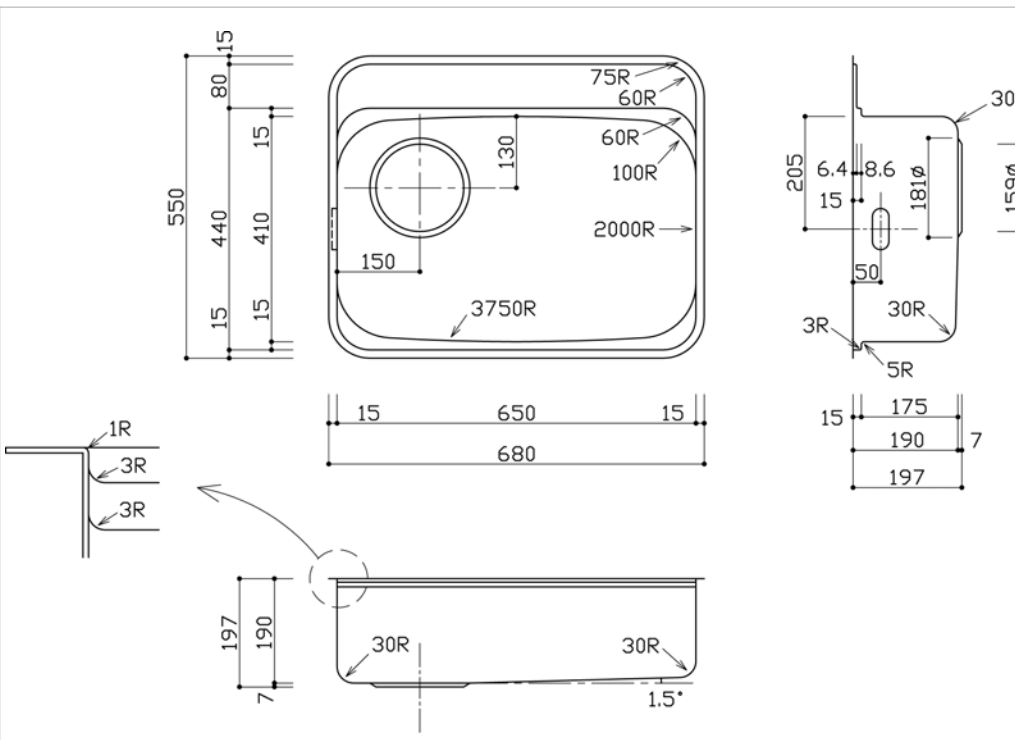

寸法図

(表示価格は消費税を含みます。)