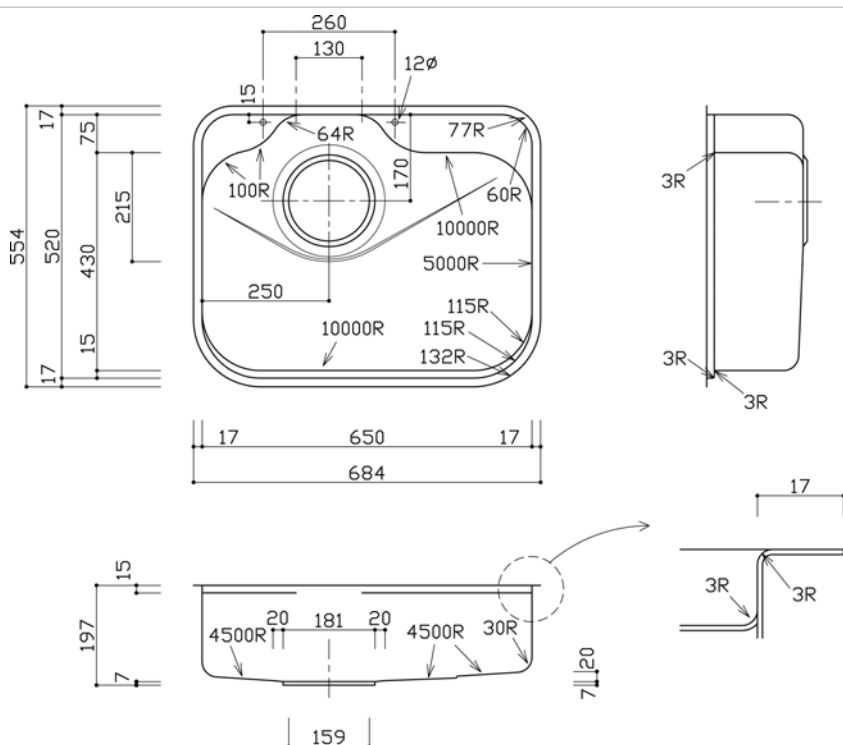

画像はLタイプです

アンダーカウンターキッチンシ PRS650-520GRM-OFL/R

PRSシリーズは2段しぼり加工を施したカッティングボードや水切りプレートを設定できる段シンクの機能を併せ持ったキッチンシンクです。

標準小売価格 43,155円 (税別 41,100円)

- 外形寸法 684 (W) X 554 (D) X (H)
- 内形寸法 650 (W) X 430・505 (D) X (H)
- 仕様・材質 SUS304 厚0.7mm 梨地・BA仕上
- 排水部品 S-OA-GRM(ジャバラ)・S-OB-GRM(直管)

水切りプレート(ステンレス製) PRS-MT-250S 12,285円

寸法図

254×450×23

水切りプレート(抗菌剤入樹脂製) PRS-MT-254W 6,825円

250×450×20

カッティングボード PRS250-20MN 15,750円

(表示価格は消費税を含みます。)

PRS650-520L/R

■外形寸法 680 (W) X 550 (D) X 197 (H)

■内形寸法 650 (W) X 410 (D) X 190 (H)

■仕様・材質 SUS304 厚0.8mm 梨地・BA仕上

■排水部品 S-A(ジャバラ)・S-B(直管)

オプション

■静音処理 SLT-セットH

■アクセサリー ステンレスワイヤーバスケット OLF730K 15,015円 Cuttingボード PRS320-15MN 19,950円 水切りプレート(抗菌剤入樹脂製)PRS-MP-300P 11,130円 水切りプレート(ステンレス製)PRS-MP-320S 10,920円