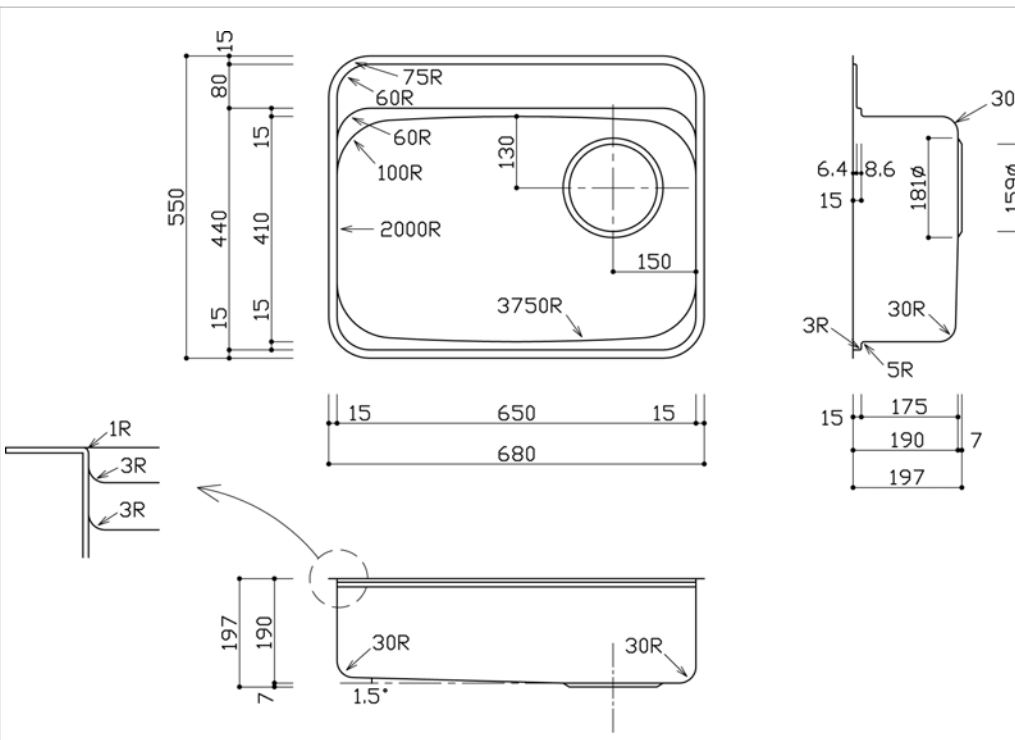

寸法図

(表示価格は消費税を含みます。)