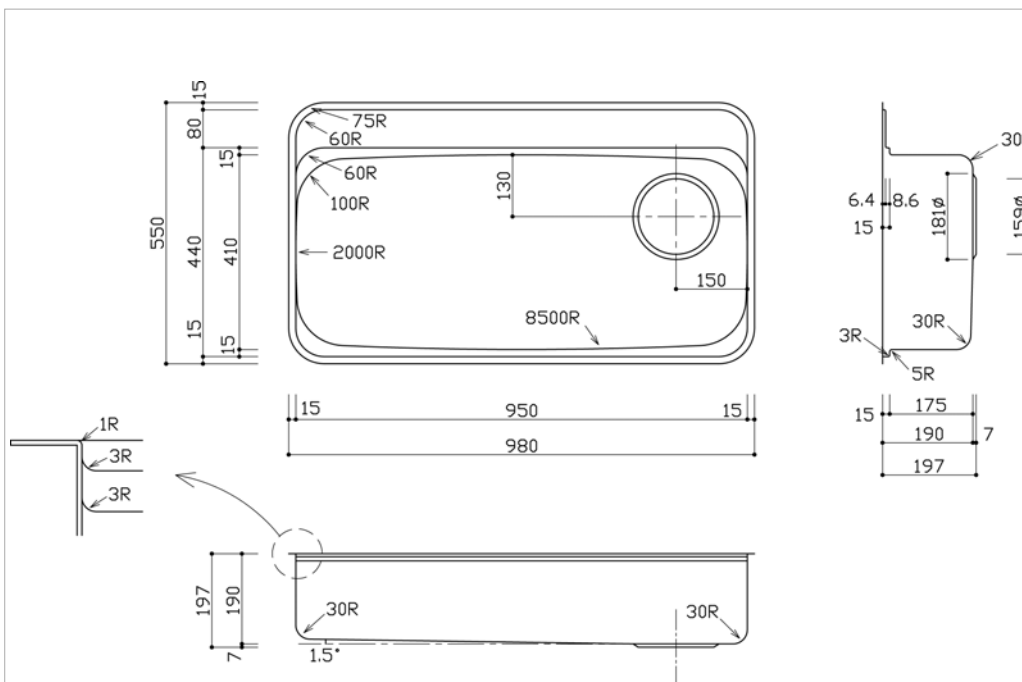

PRS950-520L/R

排水部品

関連商品(オプション)

アンダーカウンターキッチンシ PRS950-520L/R

PRSシリーズは2段しぼり加工を施したCuttingボードや水切りプレートを設定できる段シンクの機能を併せ持ったキッチンシンクです。

標準小売価格 64,260円 (税別 61,200円)

■外形寸法 980 (W) X 550 (D) X 197 (H)

■内形寸法 950 (W) X 410 (D) X 190 (H)

■仕様・材質 SUS304 厚0.7mm 梨地・BA仕上

■排水部品 S-A(ジャバラ)・S-B(直管)

オプション

■静音処理 SLT-セットF

■アクセサリー ステンレスワイヤーバスケット OLF730K 15,015円 Cuttingボード PRS320-15MN 19,950円 水切りプレート(抗菌剤入樹脂製)PRS-MP-300P 11,130円 水切りプレート(ステンレス製)PRS-MP-320S 10,920円

寸法図

(表示価格は消費税を含みます。)