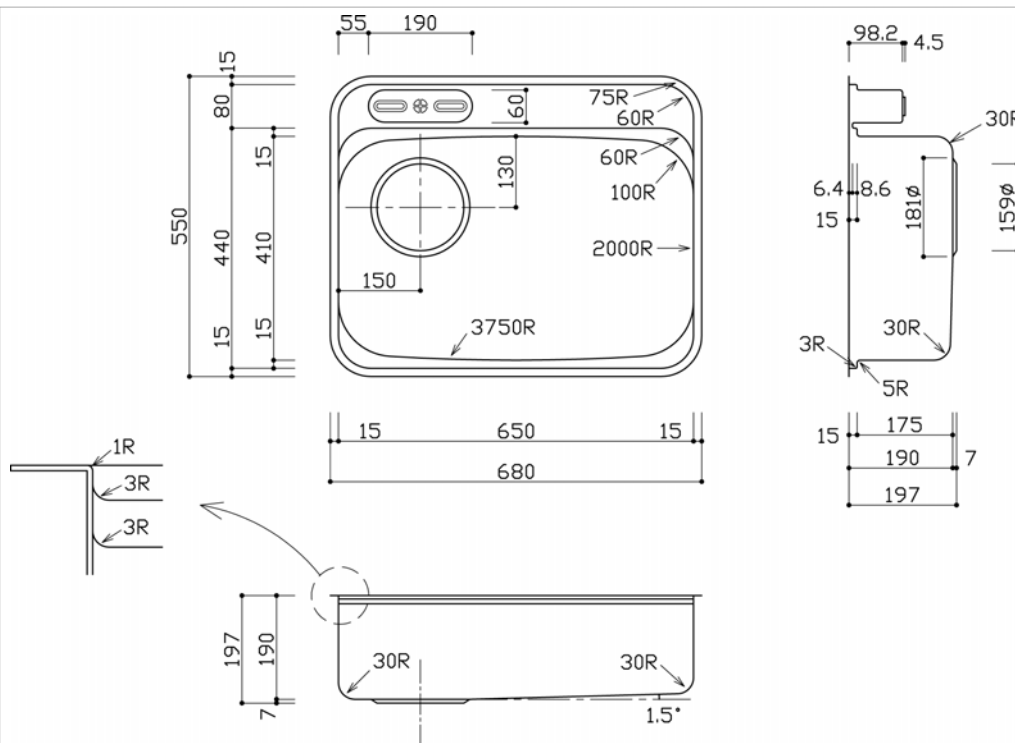

寸法図

(表示価格は消費税を含みます。)