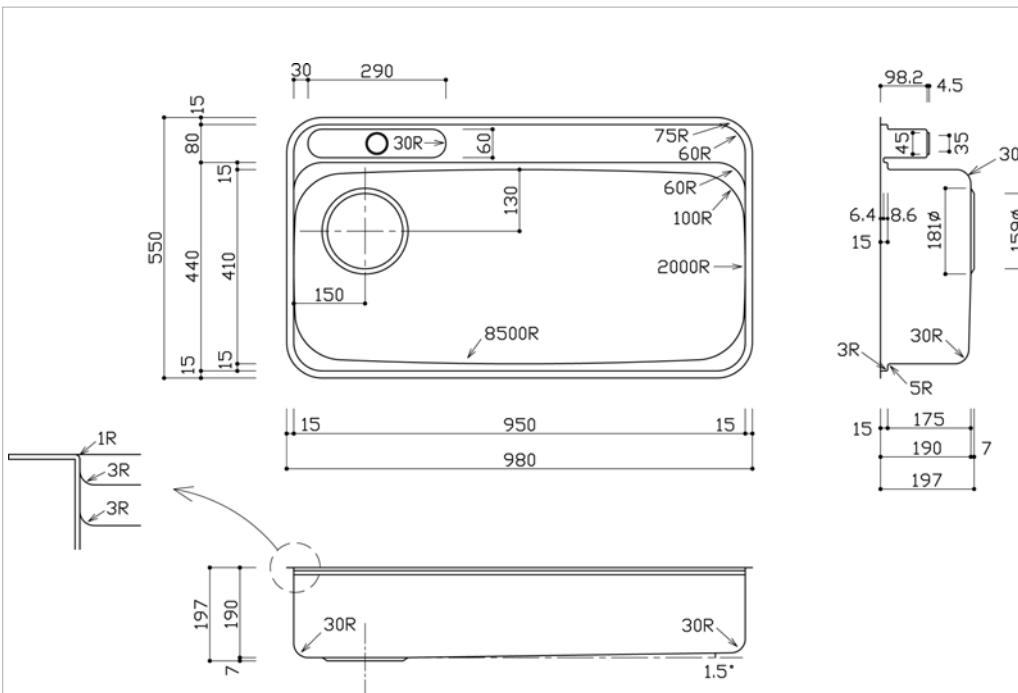

寸法図

(表示価格は消費税を含みます。)