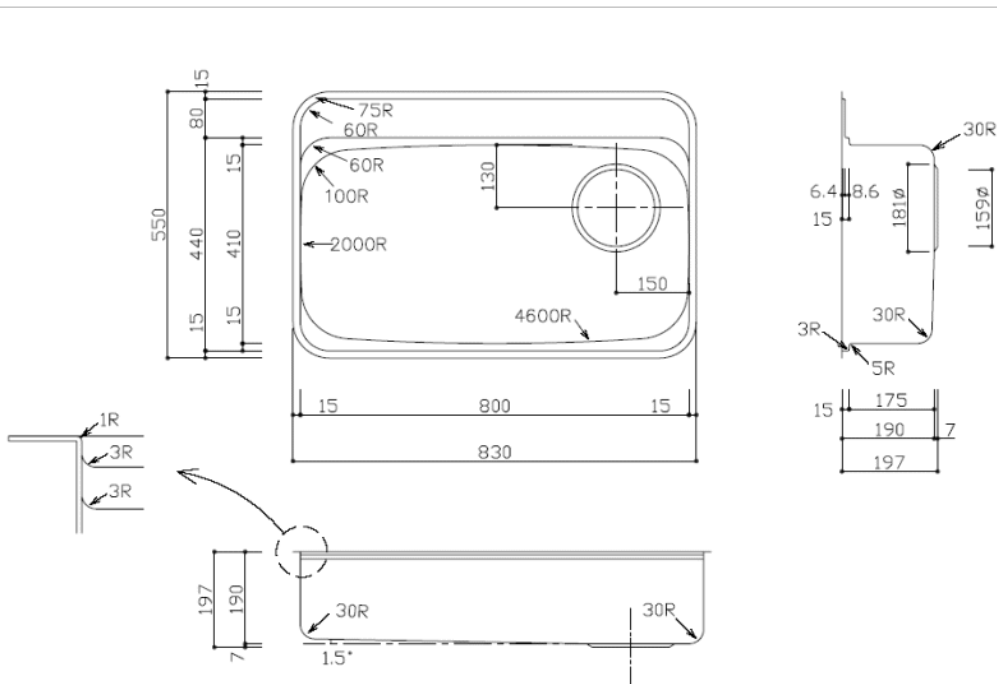

寸法図

(表示価格は消費税を含みます。)