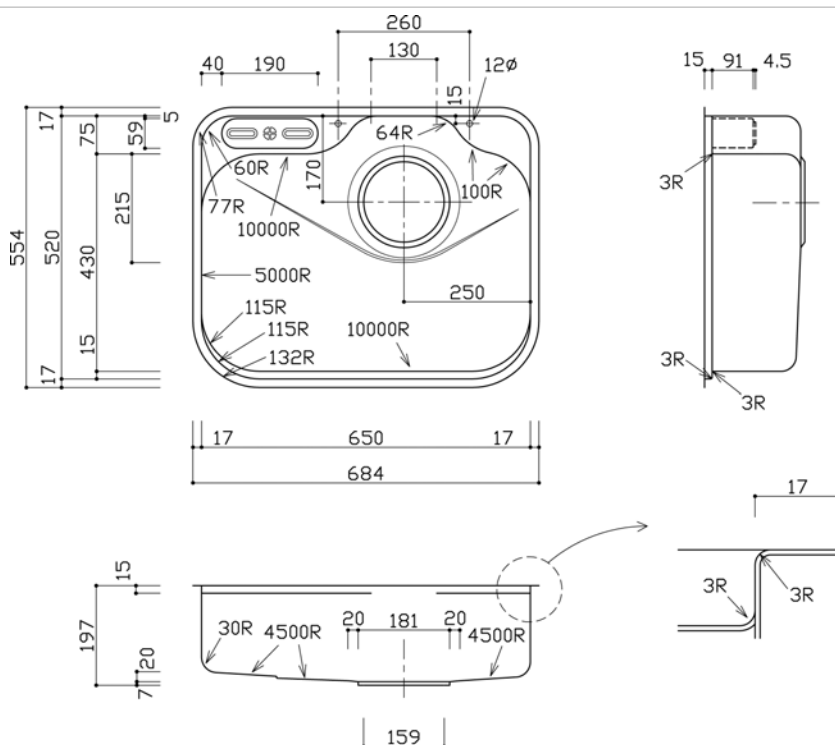

PRS650-520GRM-POL/R

288×95×76

254×450×23

250×450×20

アンダーカウンターキッチンシ PRS650-520GRM-POL/R

PRSシリーズは2段しぼり加工を施したカッティングボードや水切りプレートをセットできる段シンクの機能を併せ持ったキッチンシンクです。

標準小売価格 49,770円 (税別 47,400円)

- ■外形寸法 684 (W) X 554 (D) X (H)
- ■内形寸法 650 (W) X 430・520 (D) X (H)
- ■仕様・材質 SUS304 厚0.7mm 梨地・BA仕上
- ■排水部品 S-POA-GRM(ジャバラ)・S-POB-GRM(直管)

オプション

- ■静音処理 SLT-セットB
- ■アクセサリー 樹脂製あみかご PRS288-95PAK(付属品)2,625円 水切りプレート(ステンレス製)PRS-MT-250S 12,285円 水切りプレート(抗菌剤入樹脂製) PRS-MT-254W 6,825円 カッティングボード PRS250-20MN 15,750円

寸法図

(表示価格は消費税を含みます。)