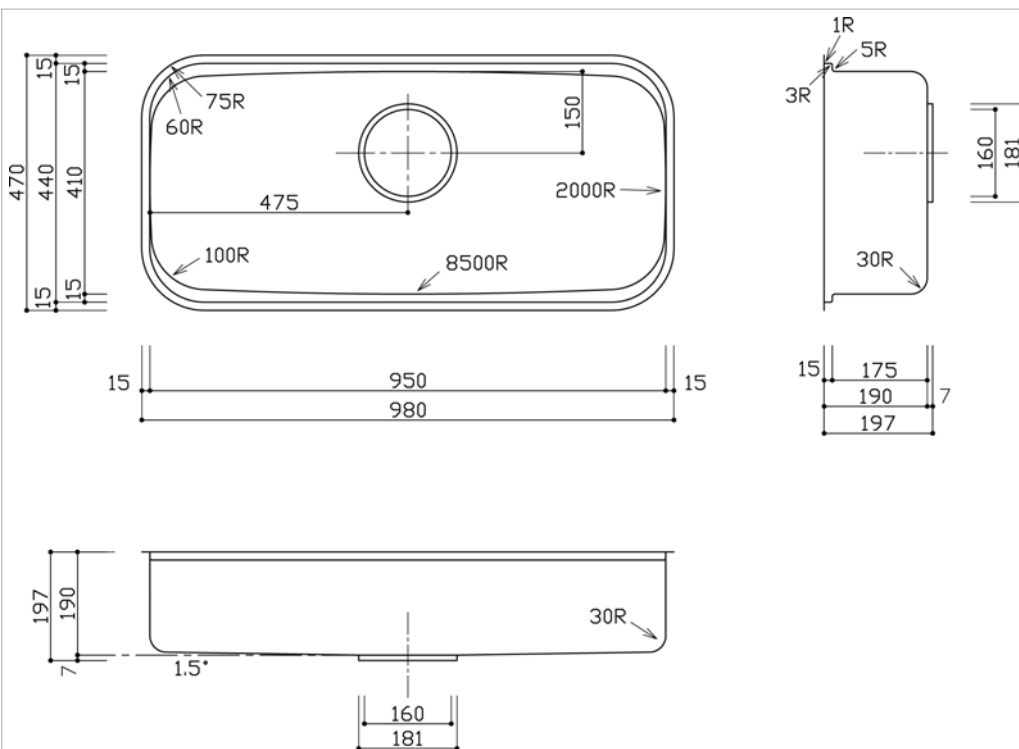

寸法図

(表示価格は消費税を含みます。)