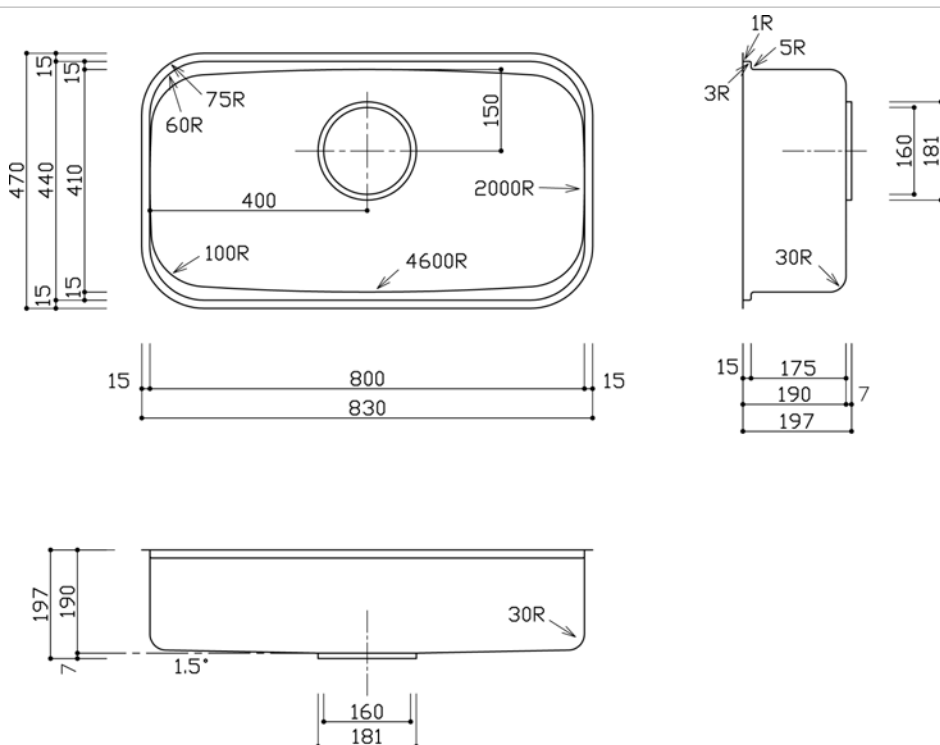

寸法図

(表示価格は消費税を含みます。)