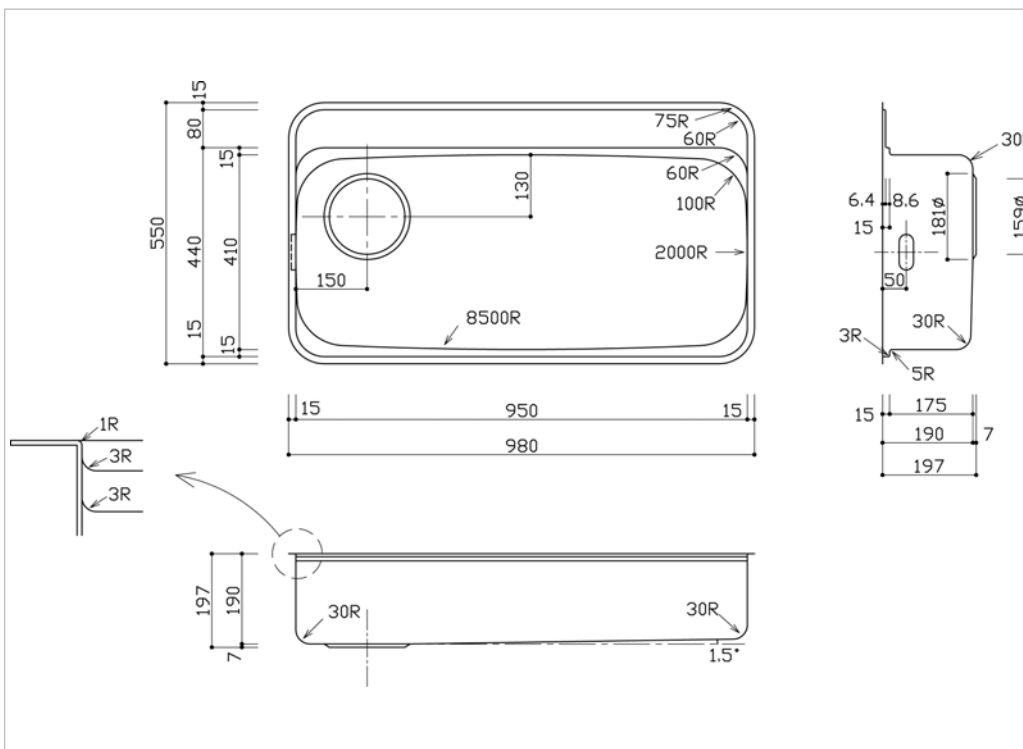

寸法図

(表示価格は消費税を含みます。)