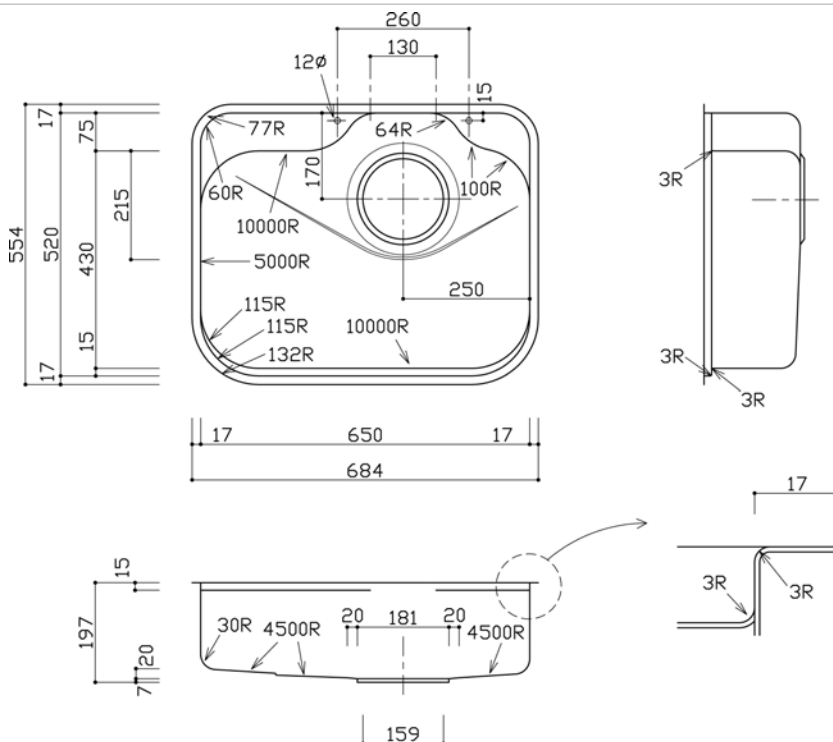

アンダーカウンターキッチンシ PRS650-520GRM-R/L

PRSシリーズは2段しぼり加工を施したCuttingボードや水切りプレートを設定できる段シンクの機能を併せ持ったキッチンシンクです。Lタイプ・Rタイプを選択してください。

標準小売価格 41,055円 (税別 39,100円)

- 外形寸法 684 (W) X 554 (D) X 197 (H)
- 内形寸法 650 (W) X 430・520 (D) X 190 (H)
- 仕様・材質 SUS304 厚0.7mm 梨地・BA仕上
- 排水部品 S-A(ジャバラ)・S-B(直管)
- オプション
- 静音処理 SLT-セットB
- アクセサリー 樹脂製あみかご PRS288-95PAK(付属品)2,625円 水切りプレート(ステンレス製)PRS-MT-250S 12,285円 水切りプレート(抗菌剤入樹脂製)PRS-MT-254W 6,825円 カuttingボード PRS250-20MN 15,750円

水切りプレート (ステンレス製) PRS-MT-250S 12,285円

寸法図

水切りプレート (抗菌剤入樹脂製) PRS-MT-254W 6,825円

Cuttingボード PRS250-20MN 15,750円

(表示価格は消費税を含みます。)

PRS650-520OFL/R

画像はLタイプです

排水部品

■外形寸法 680 (W) X 550 (D) X 197 (H)

■内形寸法 650 (W) X 410 (D) X 190 (H)

■仕様・材質 SUS304 厚0.8mm 梨地・BA仕上

■排水部品 S-OA(ジャバラ)・S-OB(直管)

オプション

■静音処理 SLT-セットH

■アクセサリー ステンレスワイヤーバスケット OLF730K 15,015円 カッティングボード PRS320-15MN 19,950円 水切りプレート(抗菌剤入樹脂製)PRS-MP-300P 11,130円 水切りプレート(ステンレス製)PRS-MP-320S 10,920円