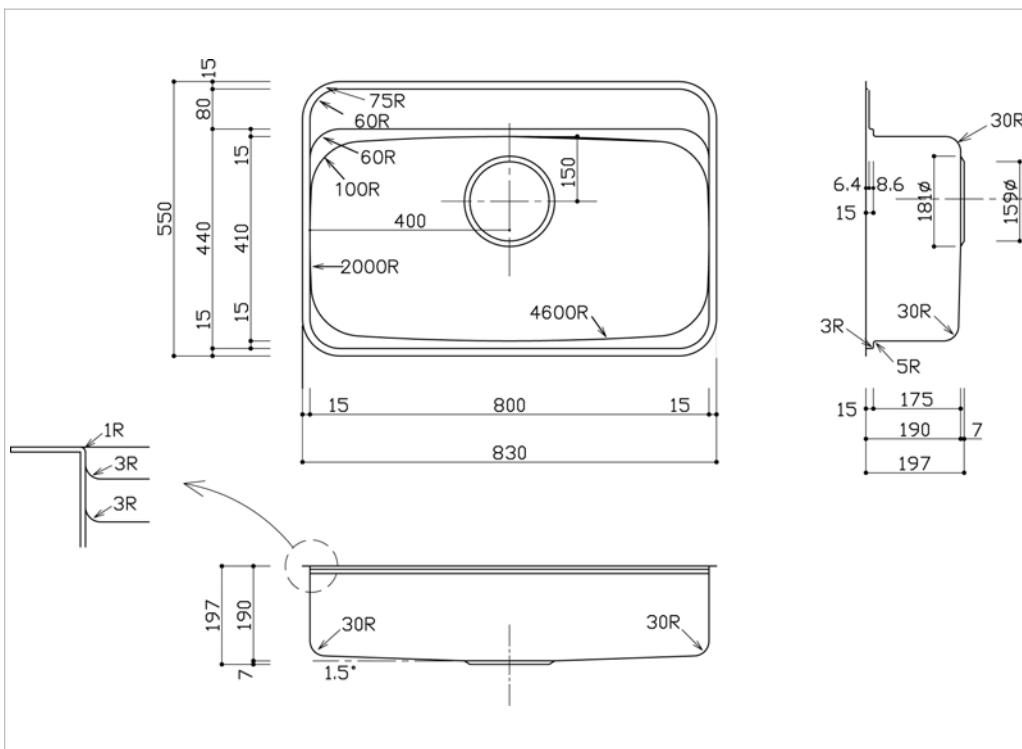

寸法図

(表示価格は消費税を含みます。)