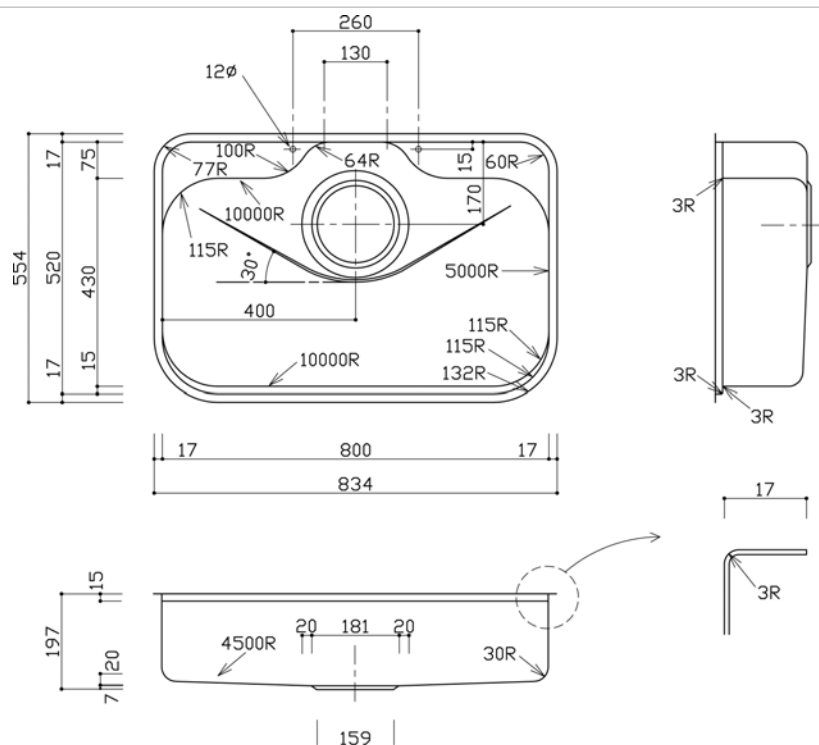

PRS800-520GRM

排水部品

関連商品(オプション)

アンダーカウンターキッチンシ PRS800-520GRM

PRSシリーズは2段しぼり加工を施したカッティングボードや水切りプレートをセットできる段シンクの機能を併せ持ったキッチンシンクです。

標準小売価格 42,840円 (税別 40,800円)

- ■外形寸法 834 (W) X 554 (D) X 197 (H)
- ■内形寸法 800 (W) X 430・520 (D) X 190 (H)
- ■仕様・材質 SUS304 厚0.7mm 梨地・BA仕上
- ■排水部品 S-A(ジャバラ)・S-B(直管)

オプション

- ■静音処理 SLT-セットA
- ■アクセサリー 樹脂製あみかご PRS288-95PAK(付属品)2,625円 水切りプレート(ステンレス製)PRS-MT-250S 12,285円 水切りプレート(抗菌剤入樹脂製) PRS-MT-254W 6,825円 カッティングボード PRS250-20MN 15,750円

寸法図

(表示価格は消費税を含みます。)