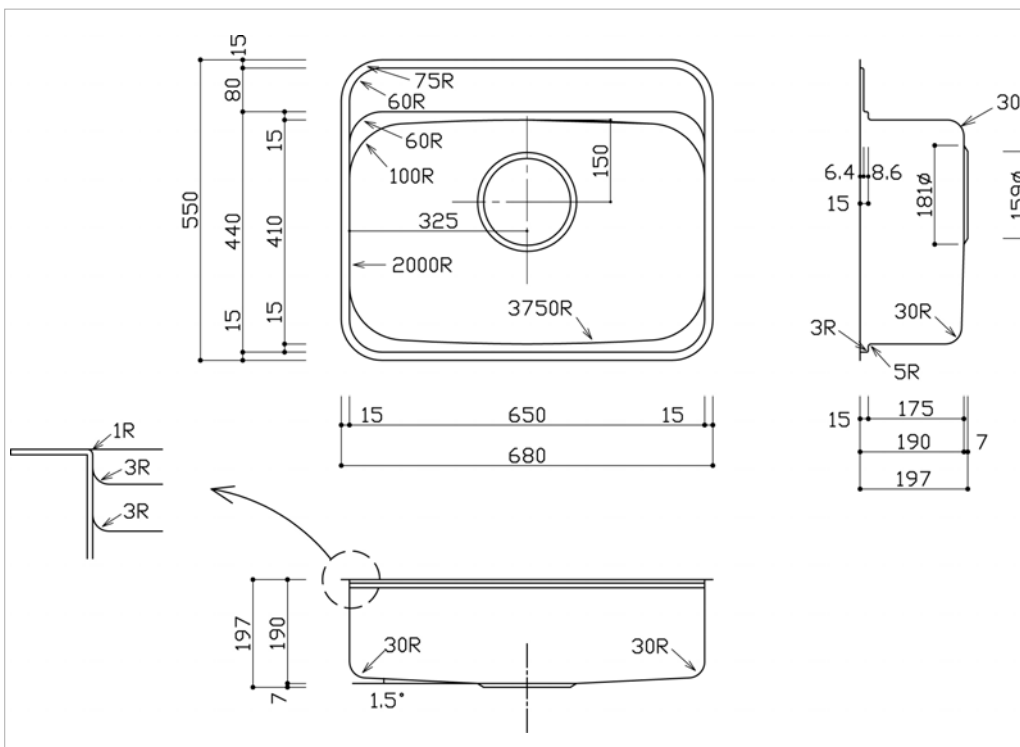

寸法図

(表示価格は消費税を含みます。)