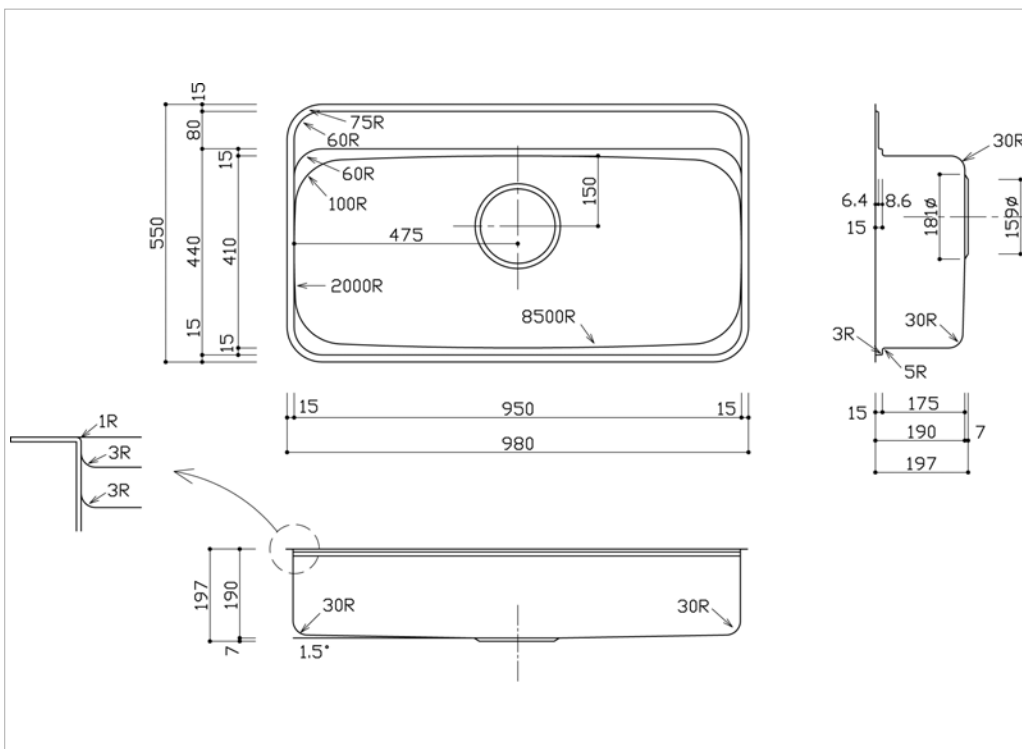

寸法図

(表示価格は消費税を含みます。)