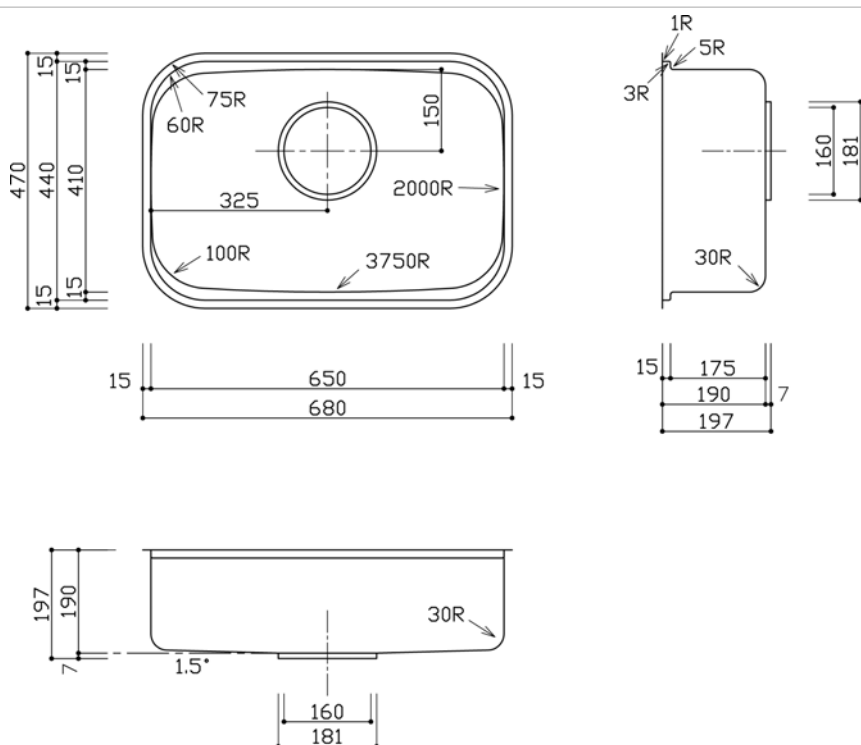

寸法図

(表示価格は消費税を含みます。)