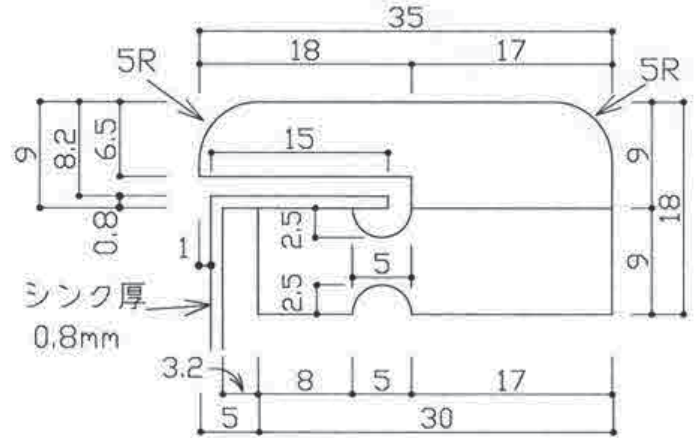

部品名	材質	厚さ
ボウル	SUS304 (No. 4)	0.8mm
天板	アクリル人工大理石	18mm

A-A' 断面詳細図

※実寸には製造上の誤差が多少生ずる場合があります。シンクの穴あけ加工は現物合わせにてお願いします。

品番	Jstn 868-588S-HC
尺度	1 : 10
E:kitchen	