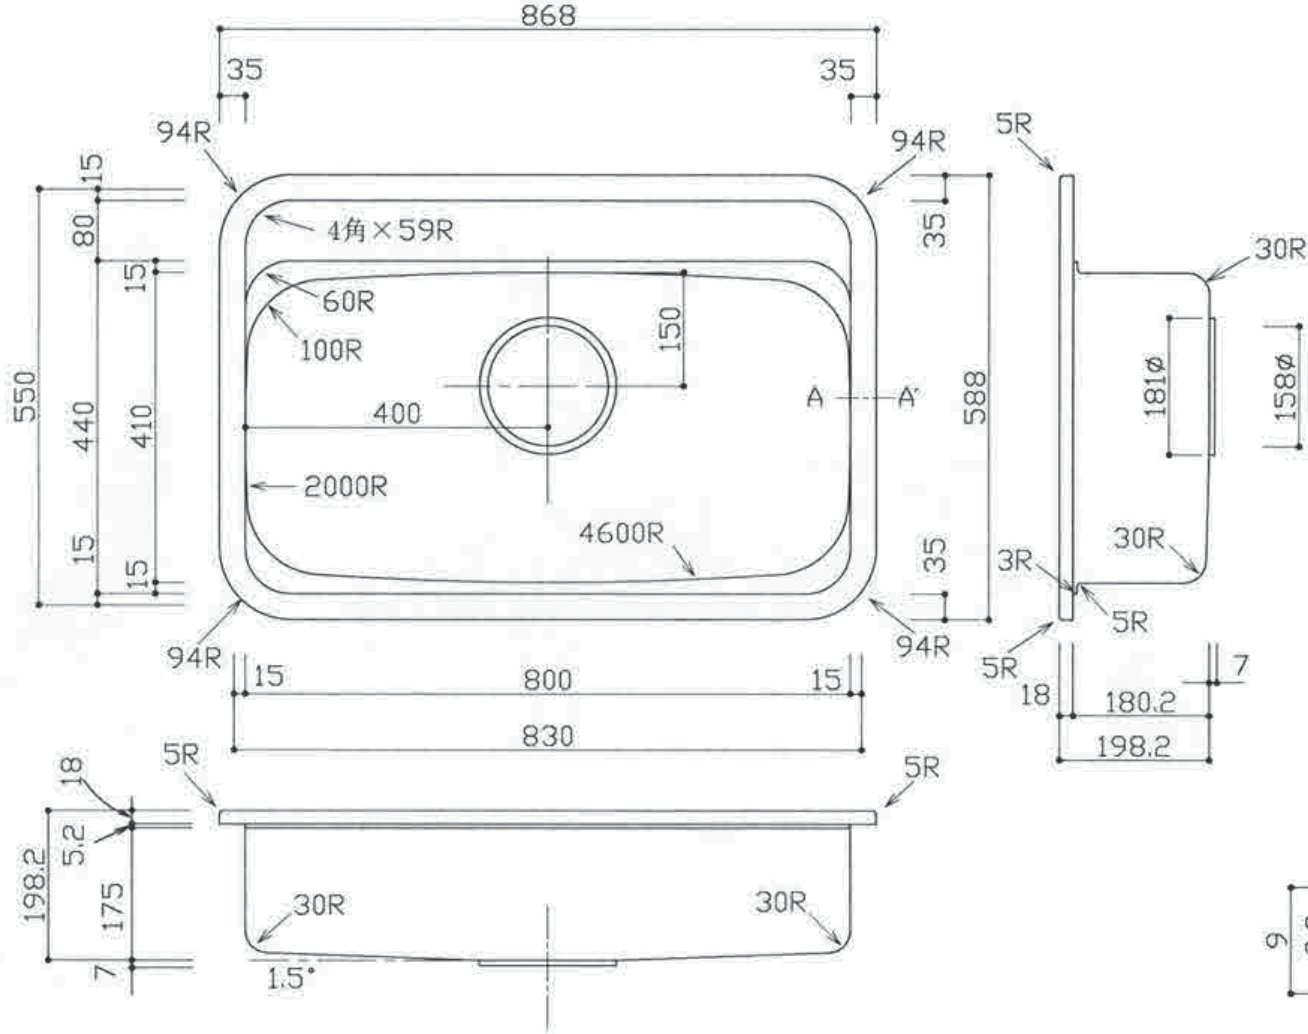

部品名	材質	厚さ
ボウル	SUS304 (No. 4)	0.8mm
天板	アクリル人工大理石	18mm

A-A' 断面詳細図

※実寸には製造上の誤差が多少生ずる場合があります。シンクの穴あけ加工は現物合わせにてお願いします。

品番	Jstn 868-588S-HC
尺度	1 : 10
E:kitchen	