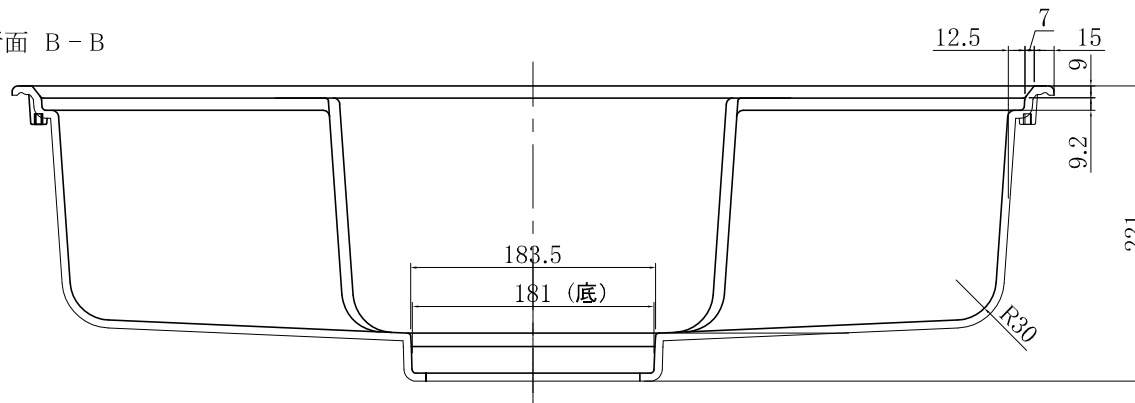

断面 B - B

| | | |
|------------------|----------|----|
| 製品名 | HS780シンク | 縮尺 |
| E:kitchen | | |