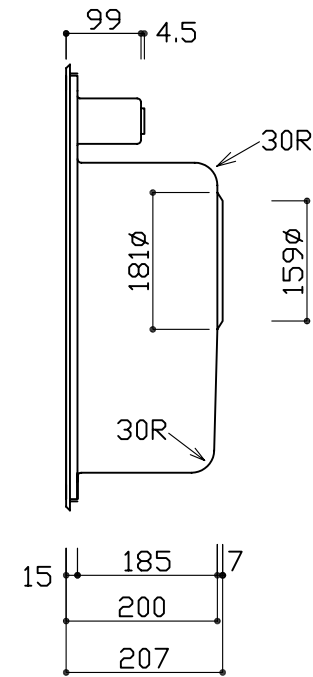

部品名	材質	素材寸法
天板	SUS304(市松エンボス)	0.8mm
ボール	SUS304(No.4プレス)	0.8mm

※実寸には製造上の誤差が多少生ずる場合があります。シンクの穴あけ加工は現物合わせにてお願いします。

品番	YME870-590S-POR
尺度	1:10
 <small>e-reform.jp</small> <small>U-ARCHITECTURE WORKS</small>	