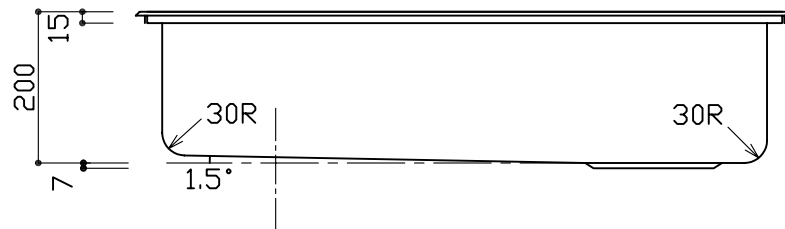

部品名	材質	素材寸法
天板	SUS304(市松エンボス)	0.8mm
ボール	SUS304(No.4プレス)	0.8mm

※実寸には製造上の誤差が多少生ずる場合があります。シンクの穴あけ加工は現物合わせにてお願いします。

品番	YME870-590S-POR
尺度	1:10
 <small>e-reform.jp</small> <small>U-ARCHITECTURE WORKS</small>	