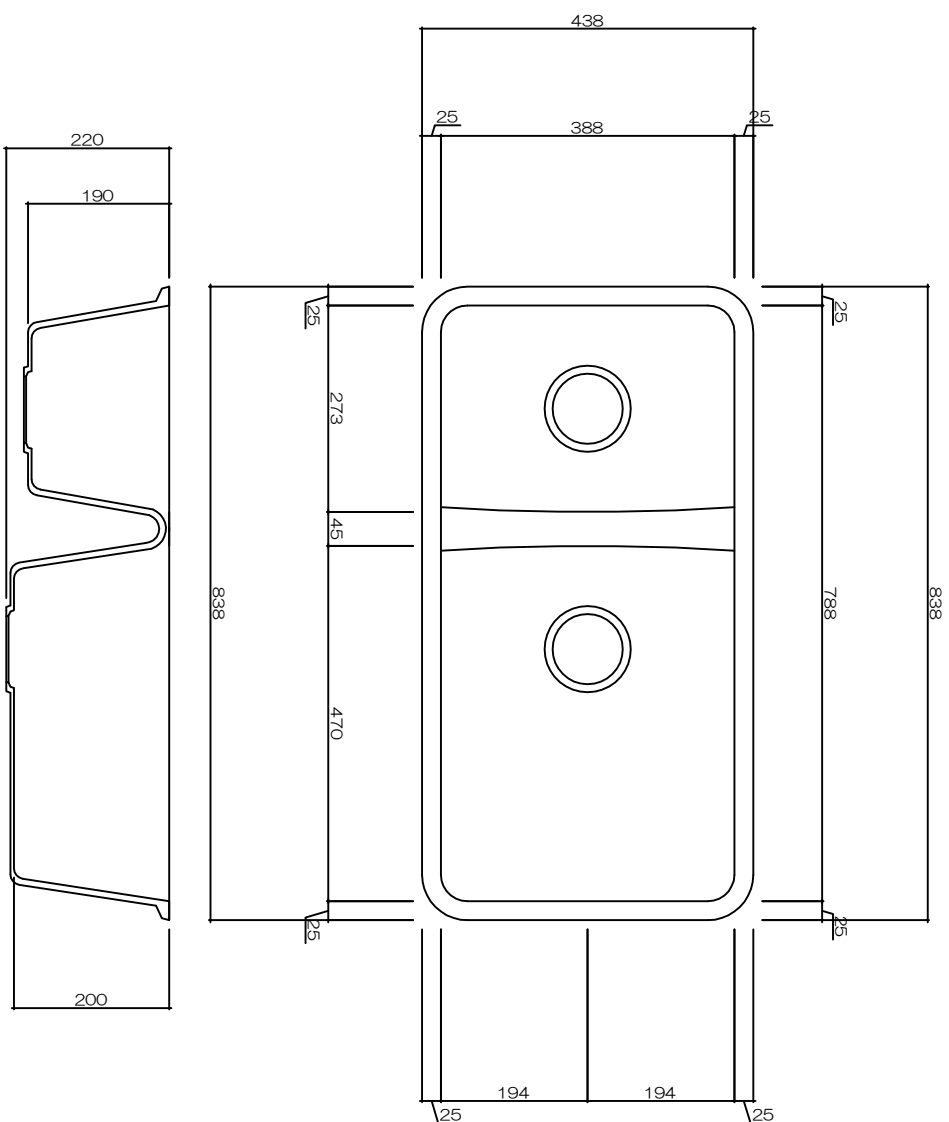

100% Acrylic Solid Sink

*カラー：ホワイト
*専用排水具：付属

品番	アクリル系人工大理石シンク W-1
尺度	
E:kitchen	
U-ARCHI	
http://e-kitchen.biz/	