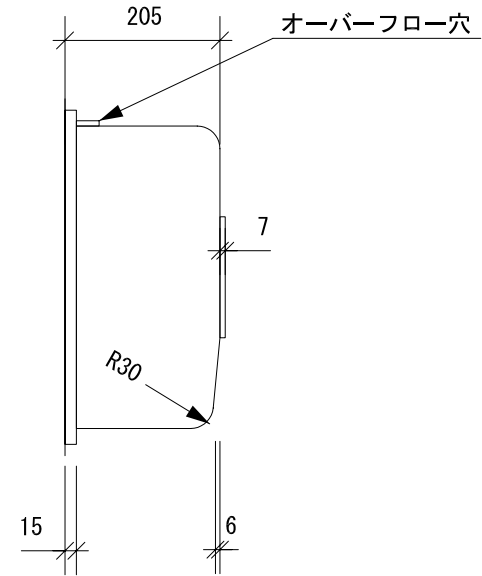

部品名	材質	素材寸法
天板	SUS304	1.0mm
ボール	SUS304	0.7mm

※シンクに水栓穴は設けられません。

※上図はL（左）タイプ

※実寸には製造上の誤差が多少生ずる場合があります。シンクの穴あけ加工は現物合わせにてお願いします。

品番	SSW-102
尺度	1 : 10
E:kitchen U-ARCHI	