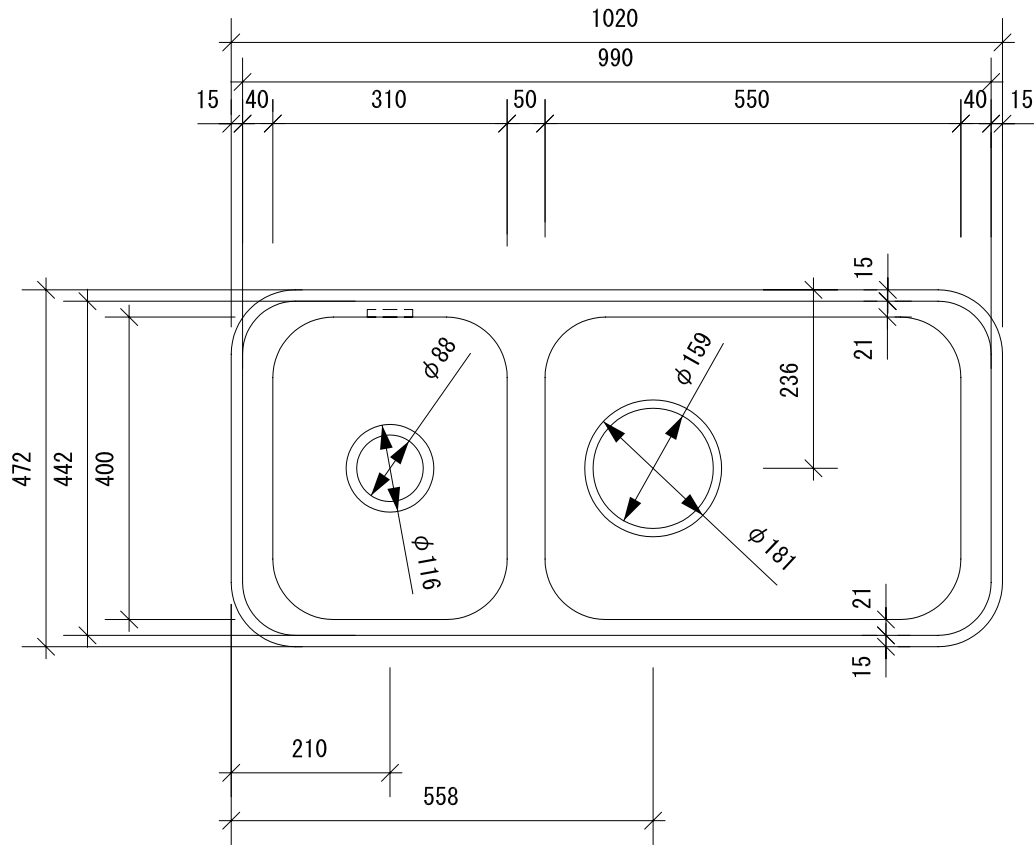

部品名	材質	素材寸法
天板	SUS304	1.0mm
ボール	SUS304	0.7mm

※シンクに水栓穴は設けられません。

※上図はL（左）タイプ

※実寸には製造上の誤差が多少生ずる場合があります。シンクの穴あけ加工は現物合わせにてお願いします。

品番	SSW-102
尺度	1 : 10
E:kitchen U-ARCHI	