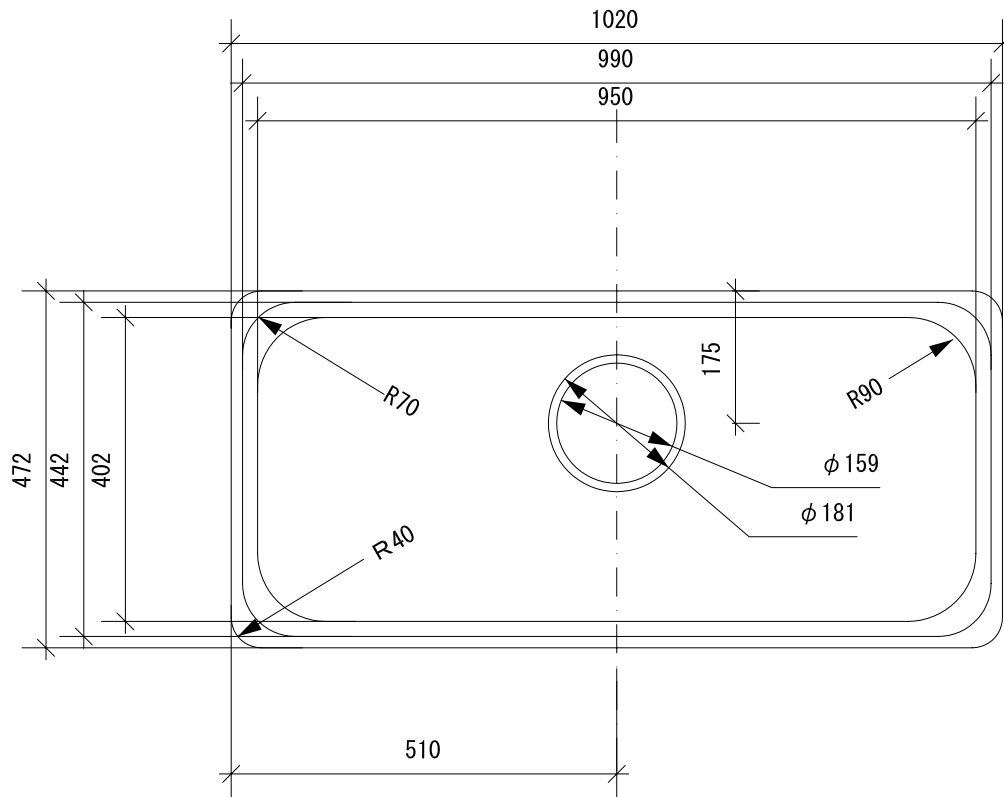

部品名	材質	素材寸法
天板	SUS304	1.0mm
ボール	SUS304	0.7mm

※シンクに水栓穴は設けられません。

※実寸には製造上の誤差が多少生ずる場合があります。シンクの穴あけ加工は現物合わせにてお願いします。

品番	SSJ-102
尺度	1 : 10

E:kitchen U-ARCHI INC.