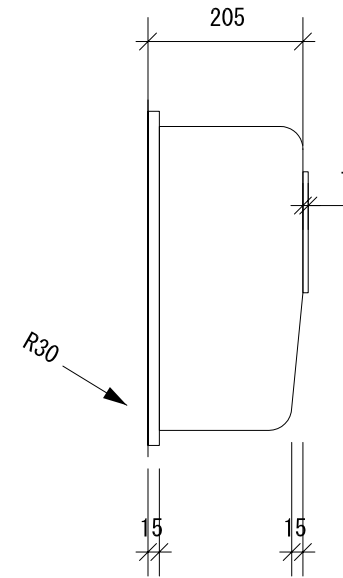

部品名	材質	素材寸法
天板	SUS304	1.0mm
ボール	SUS304	0.7mm

※シンクに水栓穴は設けられません。

※実寸には製造上の誤差が多少生ずる場合があります。シンクの穴あけ加工は現物合わせにてお願いします。

品番	SSJ-102
尺度	1 : 10

E:kitchen U-ARCHI INC.