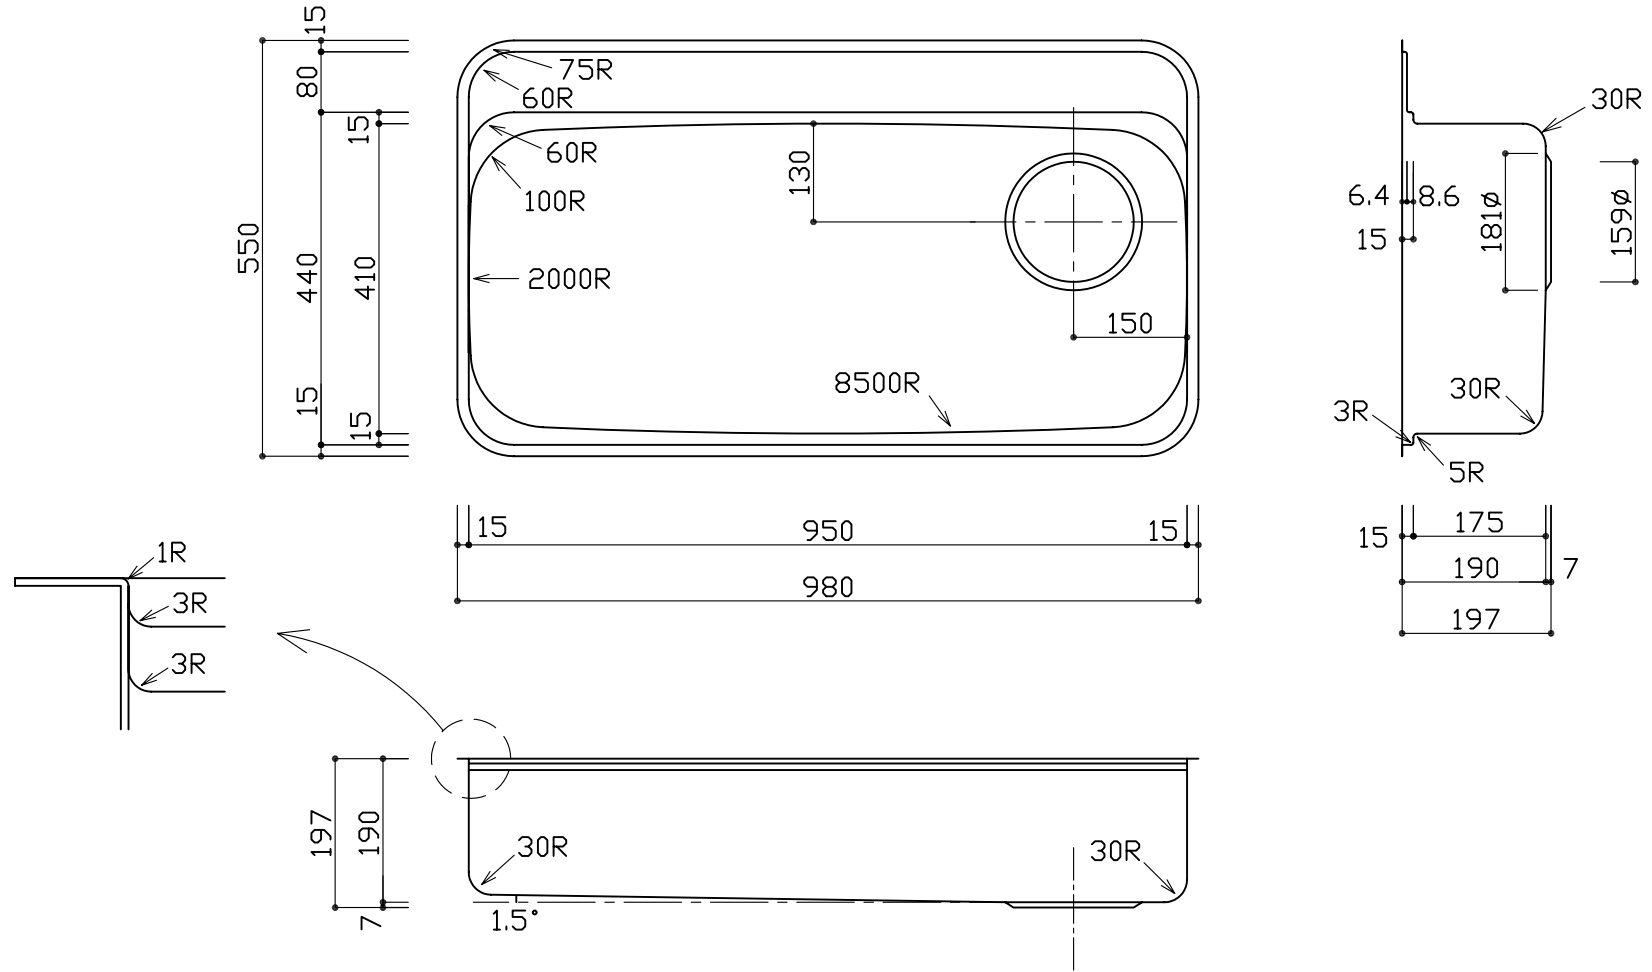

| | | |
|-----|--------|-------|
| 部品名 | 材質 | 素材寸法 |
| ボール | SUS304 | 0.8mm |

※実寸には製造上の誤差が多少生ずる場合があります。シンクの穴あけ加工は現物合わせにてお願いします。

| | |
|---------------------------------------|-------------|
| 品番 | PRS950-520R |
| 尺度 | 1 : 10 |
| e-KITCHEN U-ARCHITECTURE WORKS | |