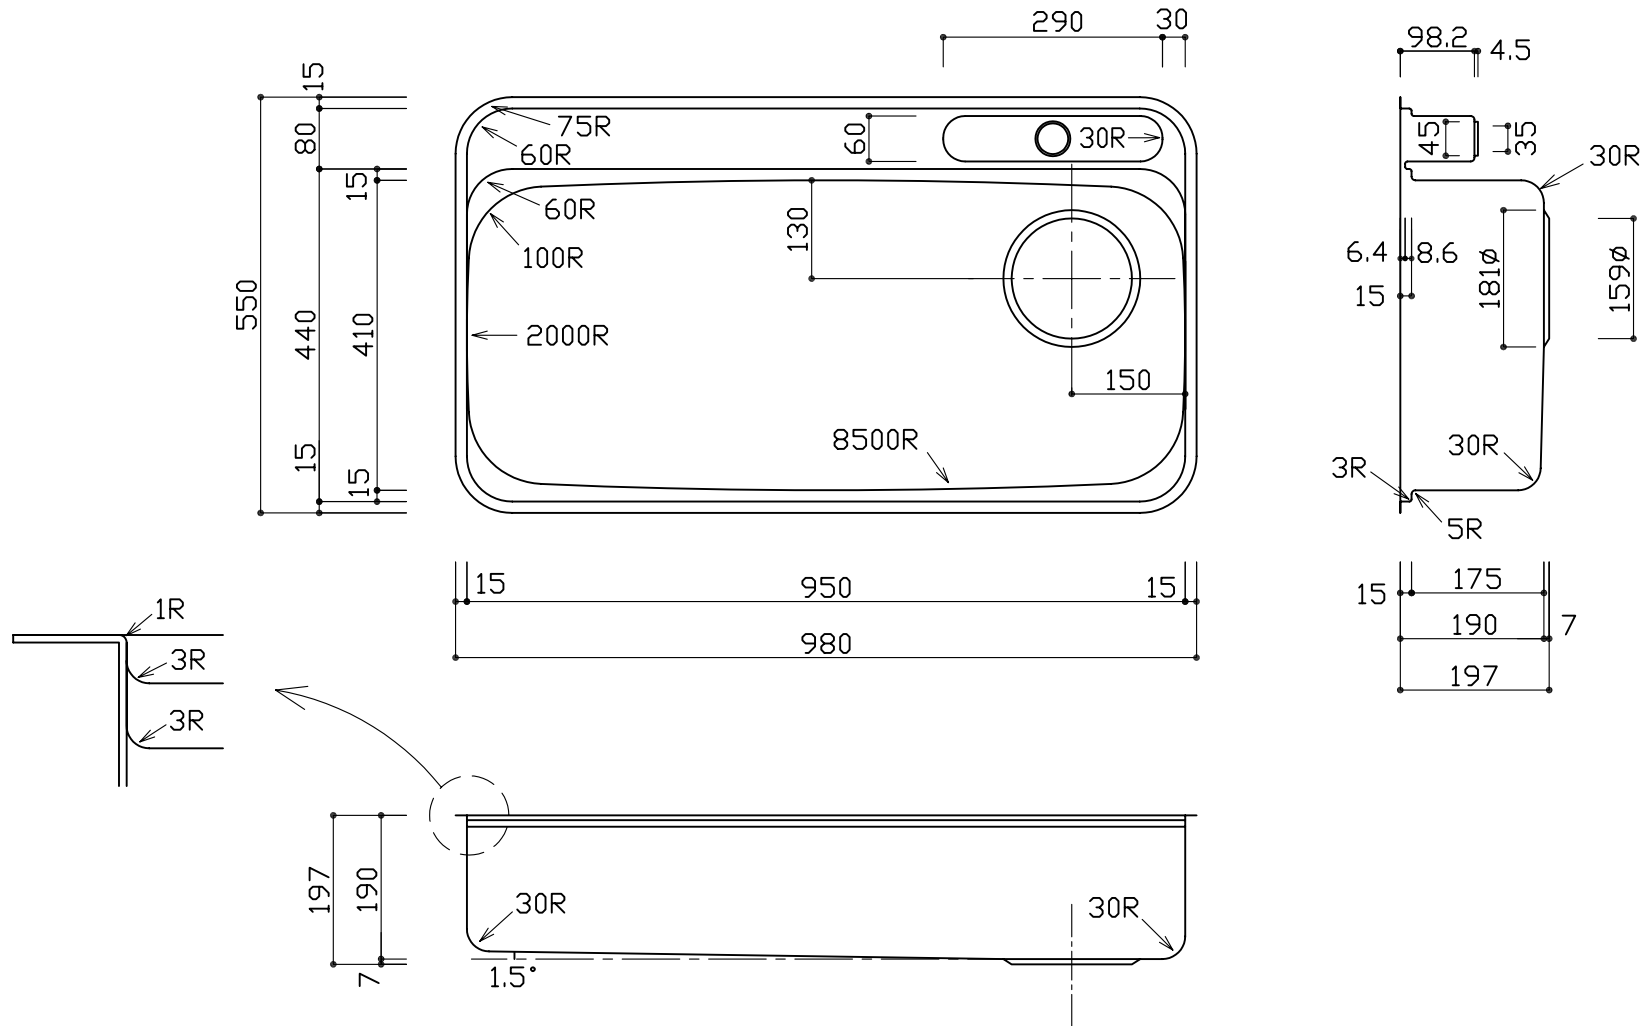

部品名	材質	素材寸法
ボール	SUS304	0.8mm

※実寸には製造上の誤差が多少生ずる場合があります。シンクの穴あけ加工は現物合わせにてお願いします。

品番	PRS950-520PDR
尺度	1 : 10
 U-ARCHITECTURE WORKS	