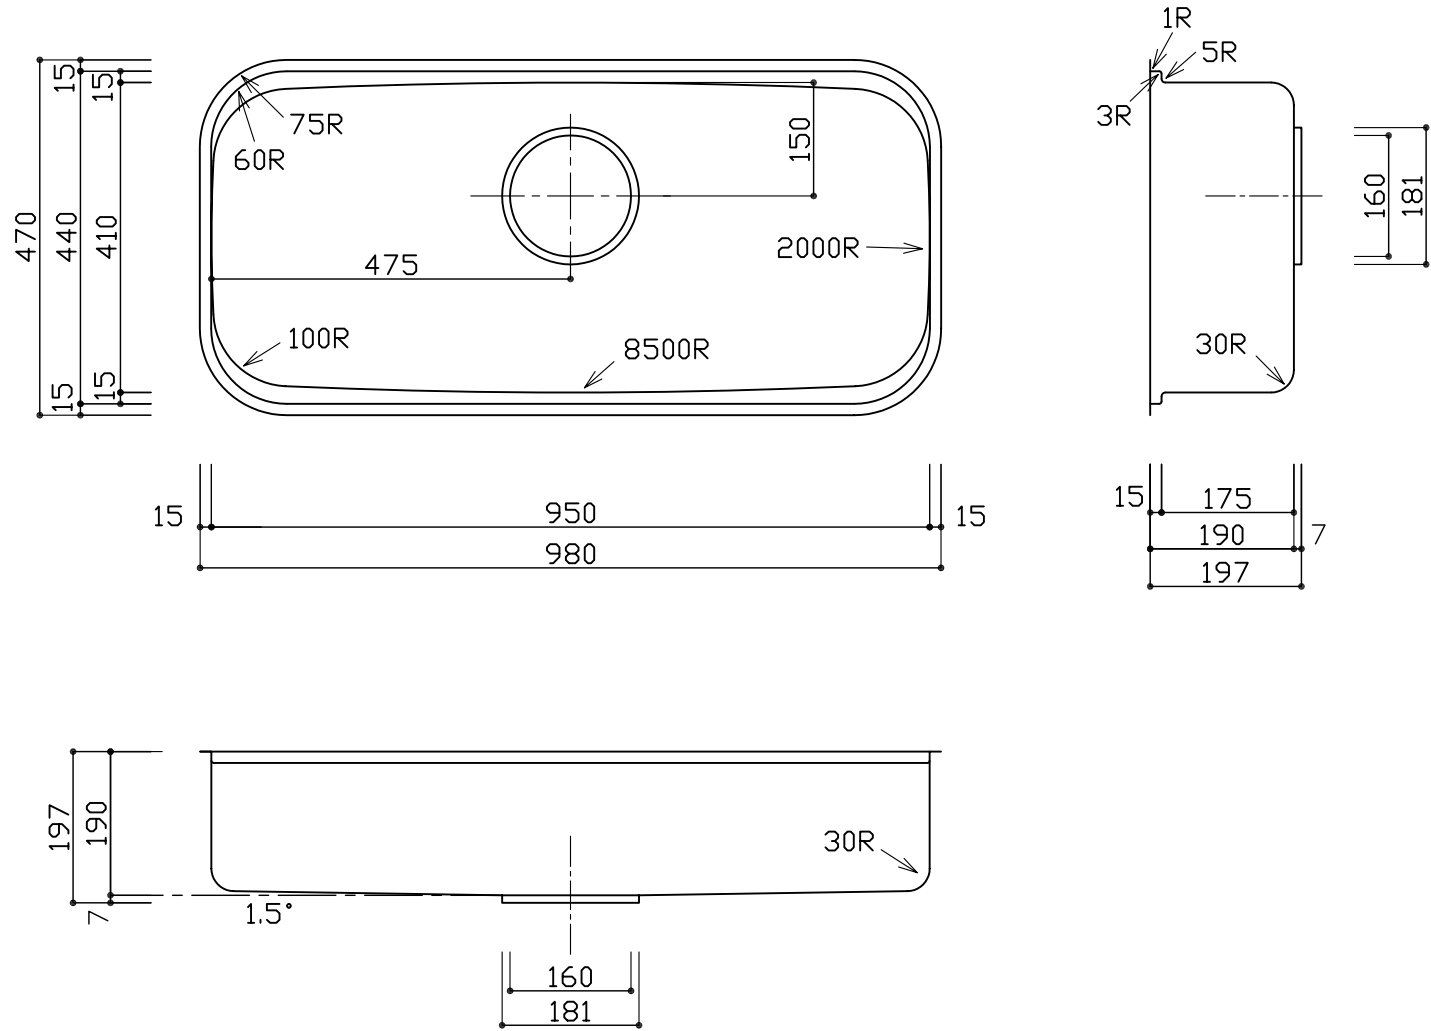

部品名	材質	素材寸法
ボール	SUS304	0.7mm

※実寸には製造上の誤差が多少生ずる場合があります。シンクの穴あけ加工は現物合わせにてお願いします。

品番	PRS 950-440 DAN
尺度	1:10