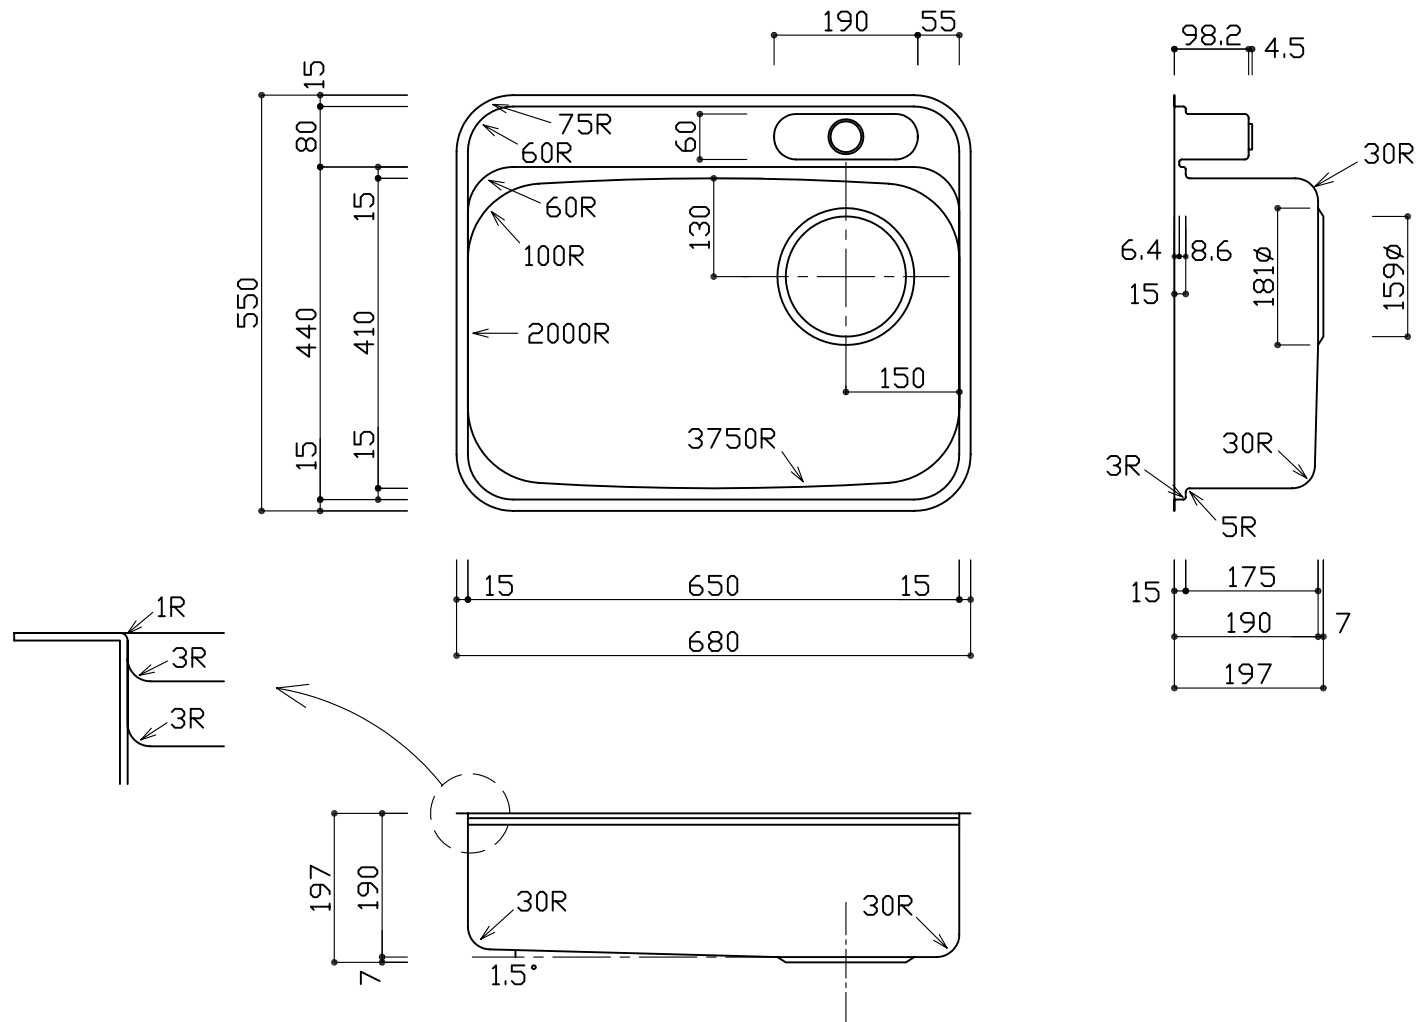

部品名	材質	素材寸法
ボール	SUS304	0.8mm

※実寸には製造上の誤差が多少生ずる場合があります。シンクの穴あけ加工は現物合わせにてお願いします。

品番	PRS650-520PDR
尺度	1:10