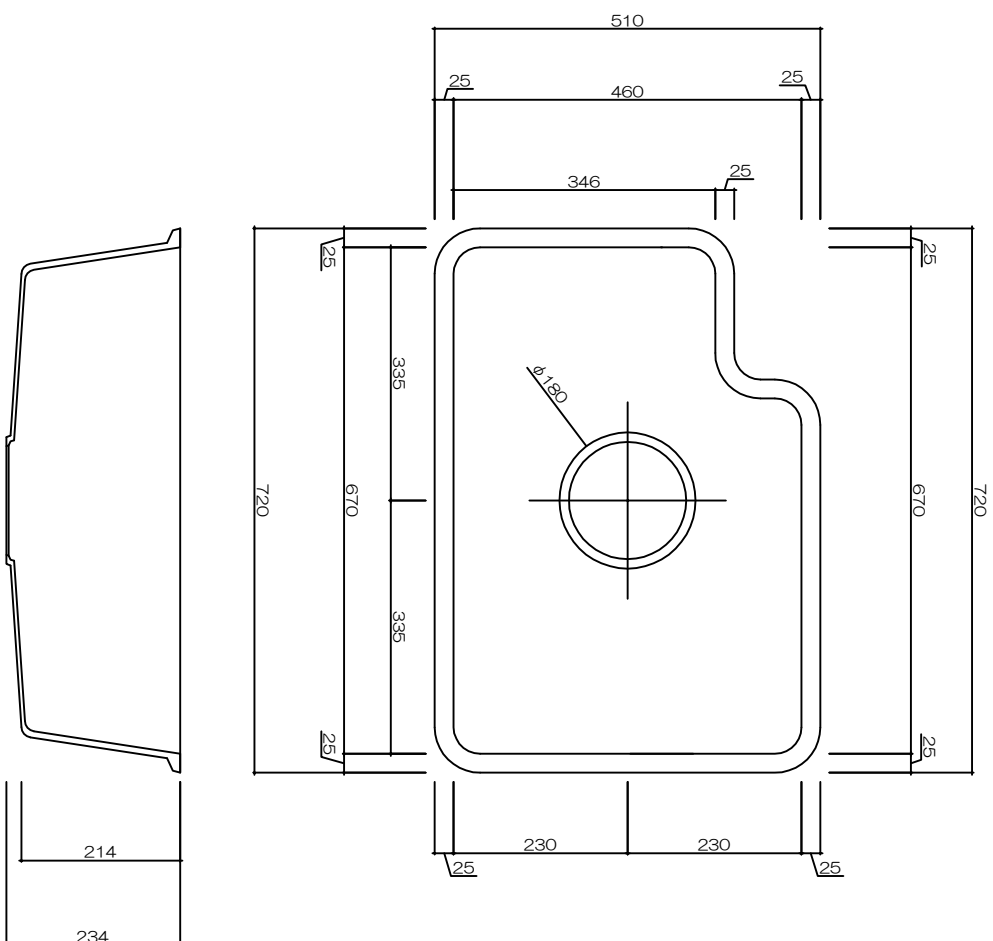

100% Acrylic Solid Sink

\*カラー：ホワイト  
\*排水具：別途

品番	アクリル系人工大理石シンク L-1
尺度	
E:kitchen	
U-ARCHI	
<a href="http://e-kitchen.biz/">http://e-kitchen.biz/</a>	