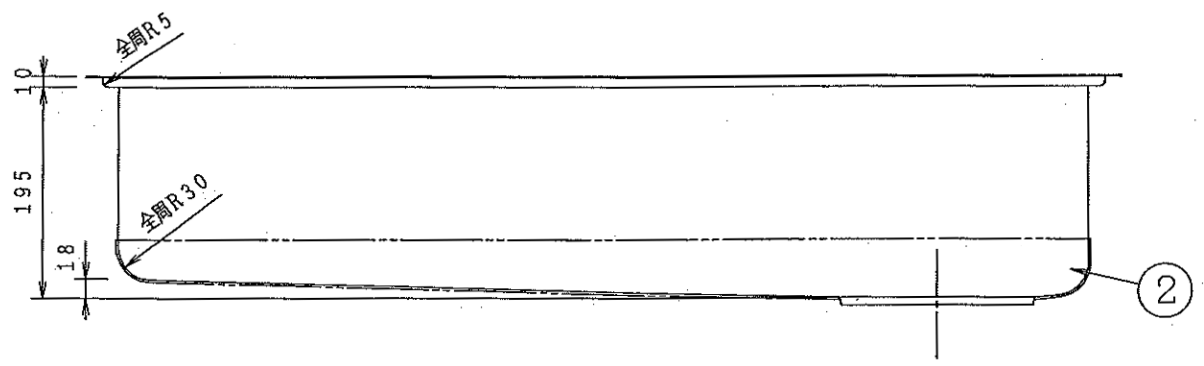

番号	名称	仕様	数
1	本体	SUS304 t0.7 No. 4仕上げ	1
2	防滴トレイ	ライトロンTX 9B用 (シンクへ取付け)	1
3	排水トラップ	EC-C1 (付属品)	1
△	ECエルボ	ECエルボ2-5-5 $\frac{1}{2}$ (付属品) 200L	1
	排水ホース	TC-800 2インチナット付きホース (付属品)	1
	防臭キャップ	グレー PVC (付属品)	1

E:kitchen <http://www.e-kitchen.biz/>

ビルトインシンクセット S96J-1NZE	作成年月日 H13年08月28日	訂正年月日 H13年12月3日	訂正箇所 △ECエルボ仕様変更 1255→1200	図面No.	整理番号
	版次 1/5	年月日 △	年月日 △	A-YJ-EE-82814	