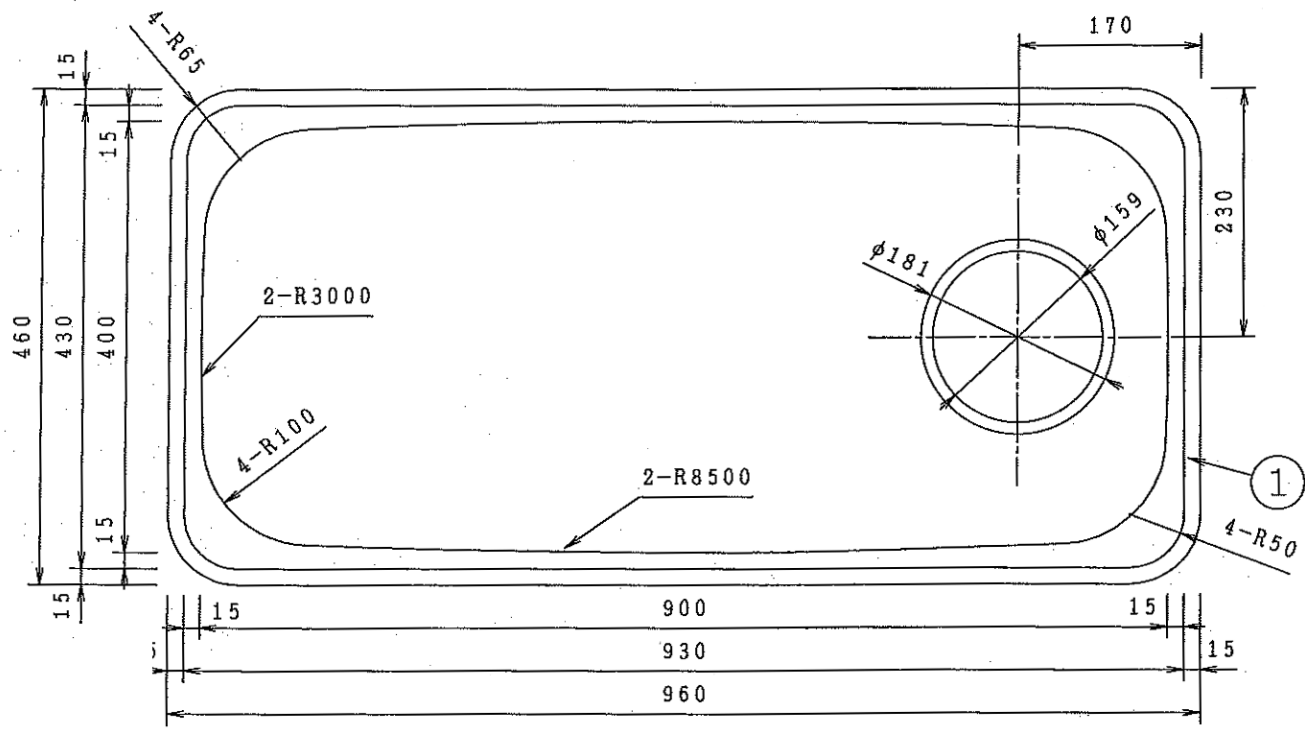

番号	名称	仕様	数
1	本体	SUS304 t0.7 No. 4仕上げ	1
2	防滴トレイ	ライトロンTX 9B用 (シンクへ取付け)	1
3	排水トラップ	EC-C1 (付属品)	1
△	ECエルボ	ECエルボ2-5-5 $\frac{1}{2}$ (付属品) 200L	1
	排水ホース	TC-800 2インチナット付きホース (付属品)	1
	防臭キャップ	グレー PVC (付属品)	1

E:kitchen <http://www.e-kitchen.biz/>

ビルトインシンクセット S96J-1NZE	作成年月日 H13年08月28日	訂正年月日 H13年12月3日	訂正箇所 △ECエルボ仕様変更 1255→1200	図面No.	整理番号
	版次 1/5	年月日 △	年月日 △	A-YJ-EE-82814	