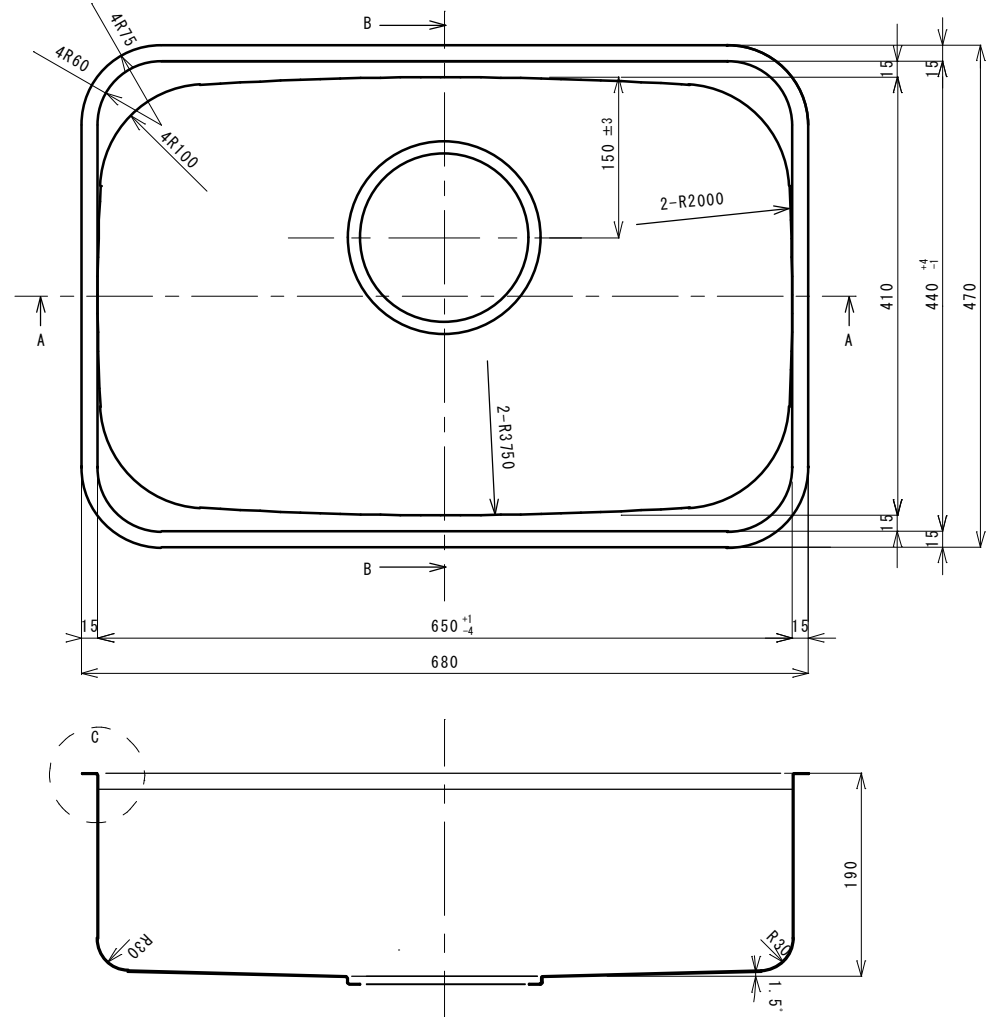

B-B断面図 1/3

C部詳細 1/1

A-A断面図

材質 TUS27A-BA t=0.7

縮尺		日付		品番	G106	図番	
設計		製図		品名	N650BIW		
				E:kitchen U-ARCHITECTURE WORKS			