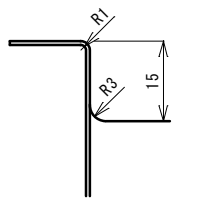

B-B断面図 1/3

C部詳細 1/1

A-A断面図

材質 TUS27A-BA t=0.7

縮尺		日付		品番	G106	図番	
設計		製図		品名	N650BIW		
				E:kitchen U-ARCHITECTURE WORKS			