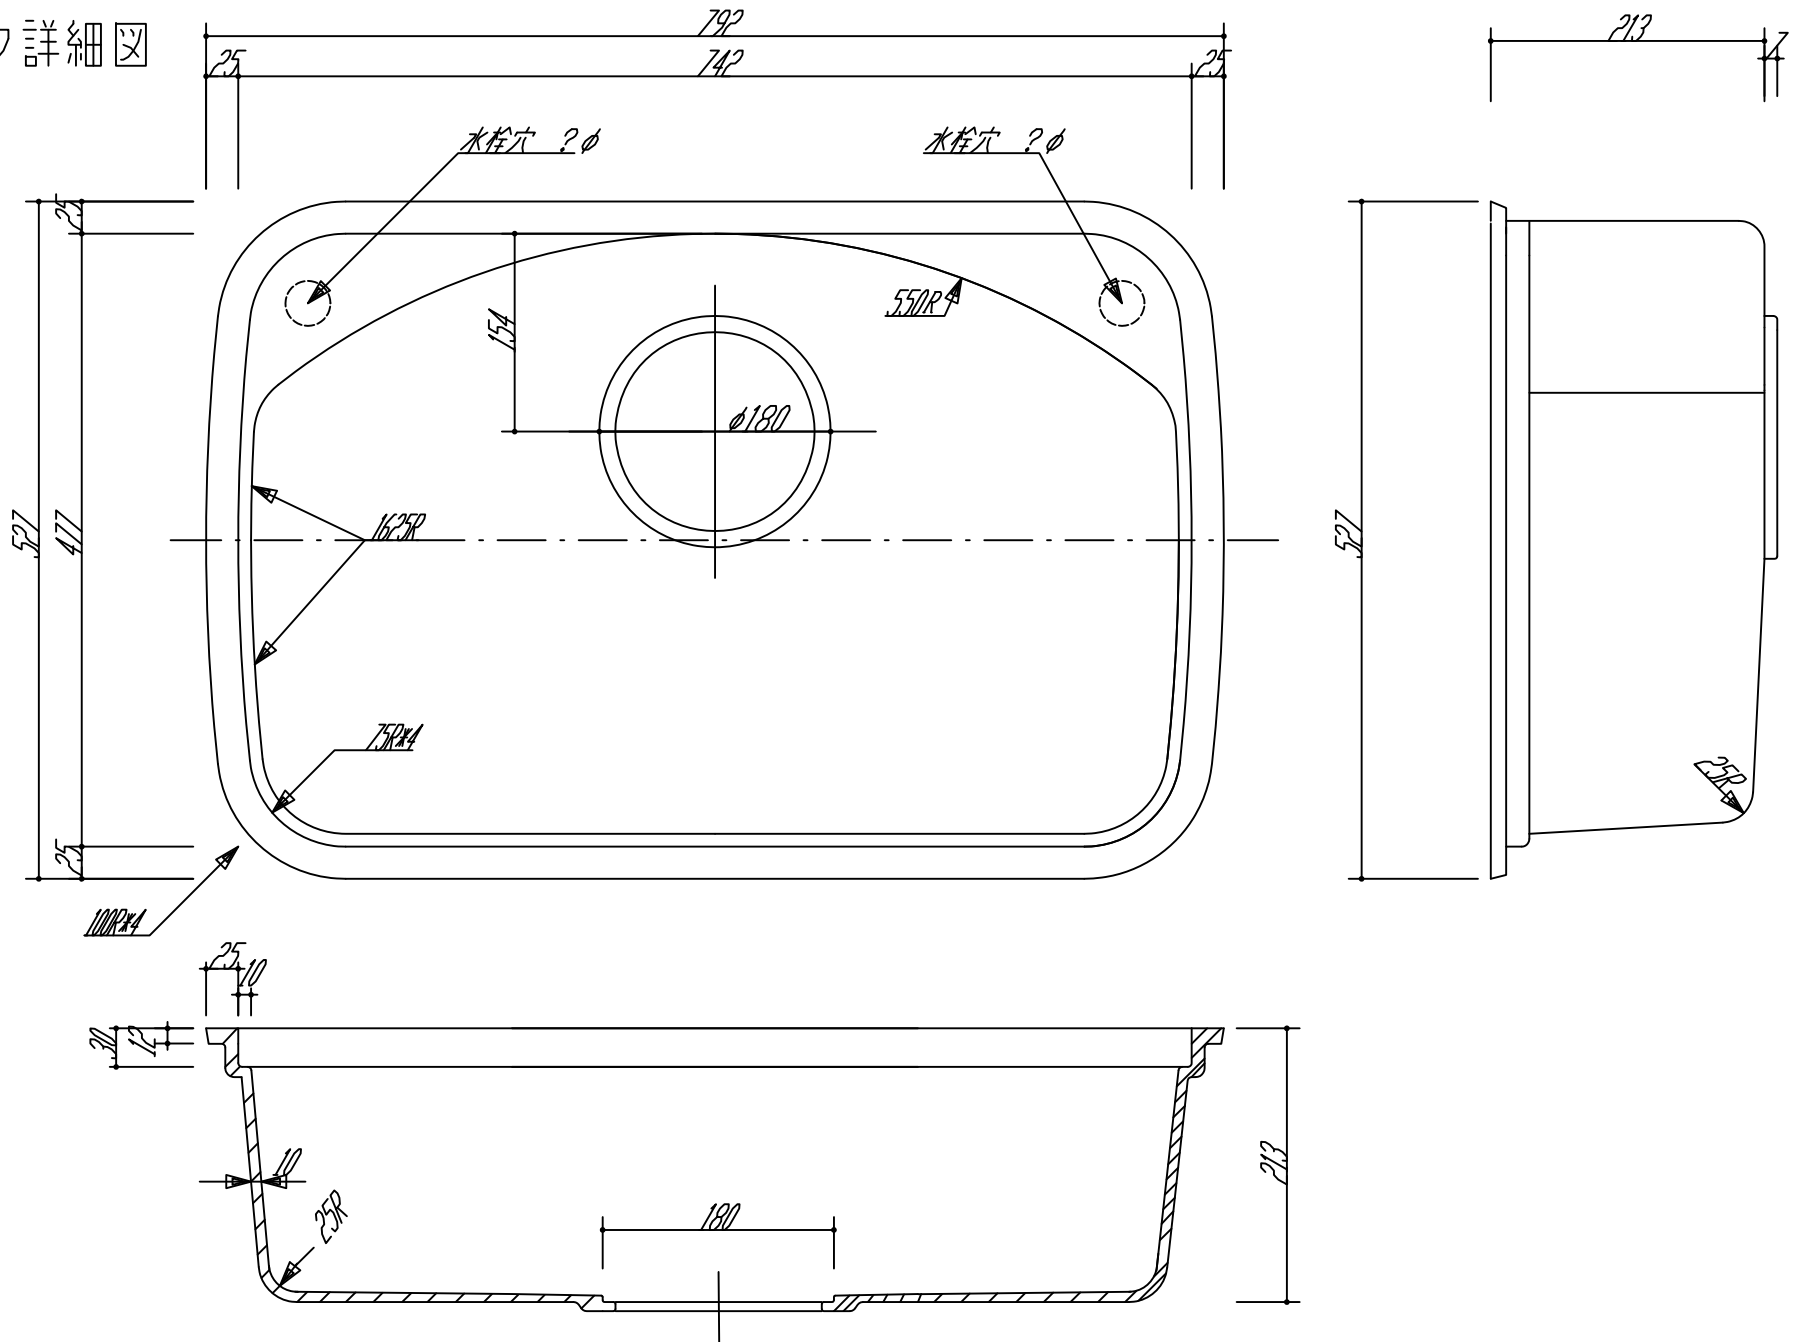

JB-780シンク詳細図

100%アクリル製

付属品：水切りカゴ

カラー：6色

専用排水金具は別売

取引先:
物件名:
納期:

色柄:			
厚み:			
付属品:			

E:kitchen
<http://www.e-kitchen.biz/>

CAD-NO
図面番号