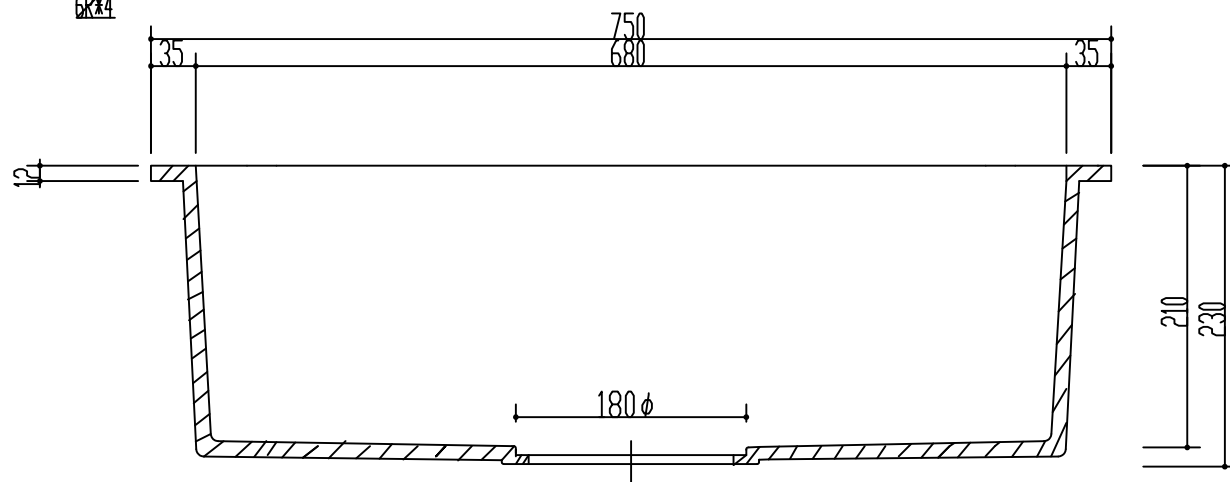

# AR700 シンク詳細図

アクリル変性ポリイソブレン系シンク

専用排水金具は別売

|  |
|--|
|  |
|  |
|  |

|      |  |  |  |
|------|--|--|--|
| 色柄:  |  |  |  |
| 厚み:  |  |  |  |
| 付属品: |  |  |  |

**E:kitchen**  
<http://www.e-kitchen.biz/>

|        |
|--------|
| CAD-NO |
| 図面番号   |