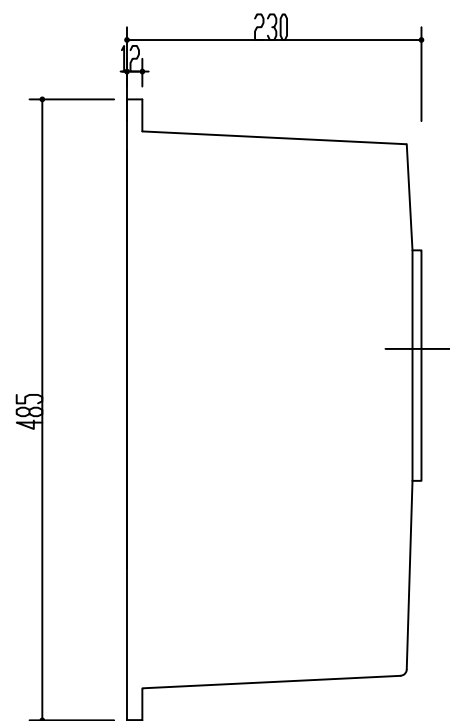

# AR700 シンク詳細図

アクリル変性ポリイソブレン系シンク

専用排水金具は別売

|  |
|--|
|  |
|  |
|  |

|      |  |  |  |
|------|--|--|--|
| 色柄:  |  |  |  |
| 厚み:  |  |  |  |
| 付属品: |  |  |  |

**E:kitchen**  
<http://www.e-kitchen.biz/>

|        |
|--------|
| CAD-NO |
| 図面番号   |