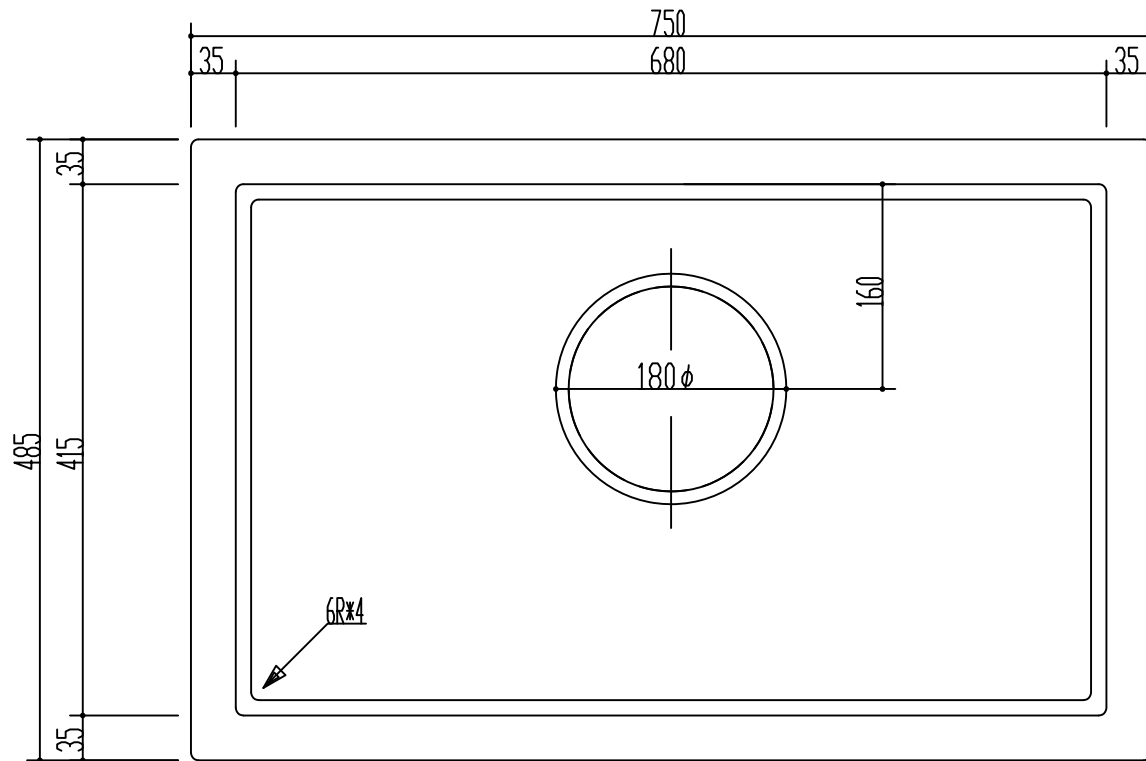

# AR700 シンク詳細図

アクリル変性ポリイソブレン系シンク

専用排水金具は別売

|  |
|--|
|  |
|  |
|  |

|      |  |  |  |
|------|--|--|--|
| 色柄:  |  |  |  |
| 厚み:  |  |  |  |
| 付属品: |  |  |  |

**E:kitchen**  
<http://www.e-kitchen.biz/>

|        |
|--------|
| CAD-NO |
| 図面番号   |