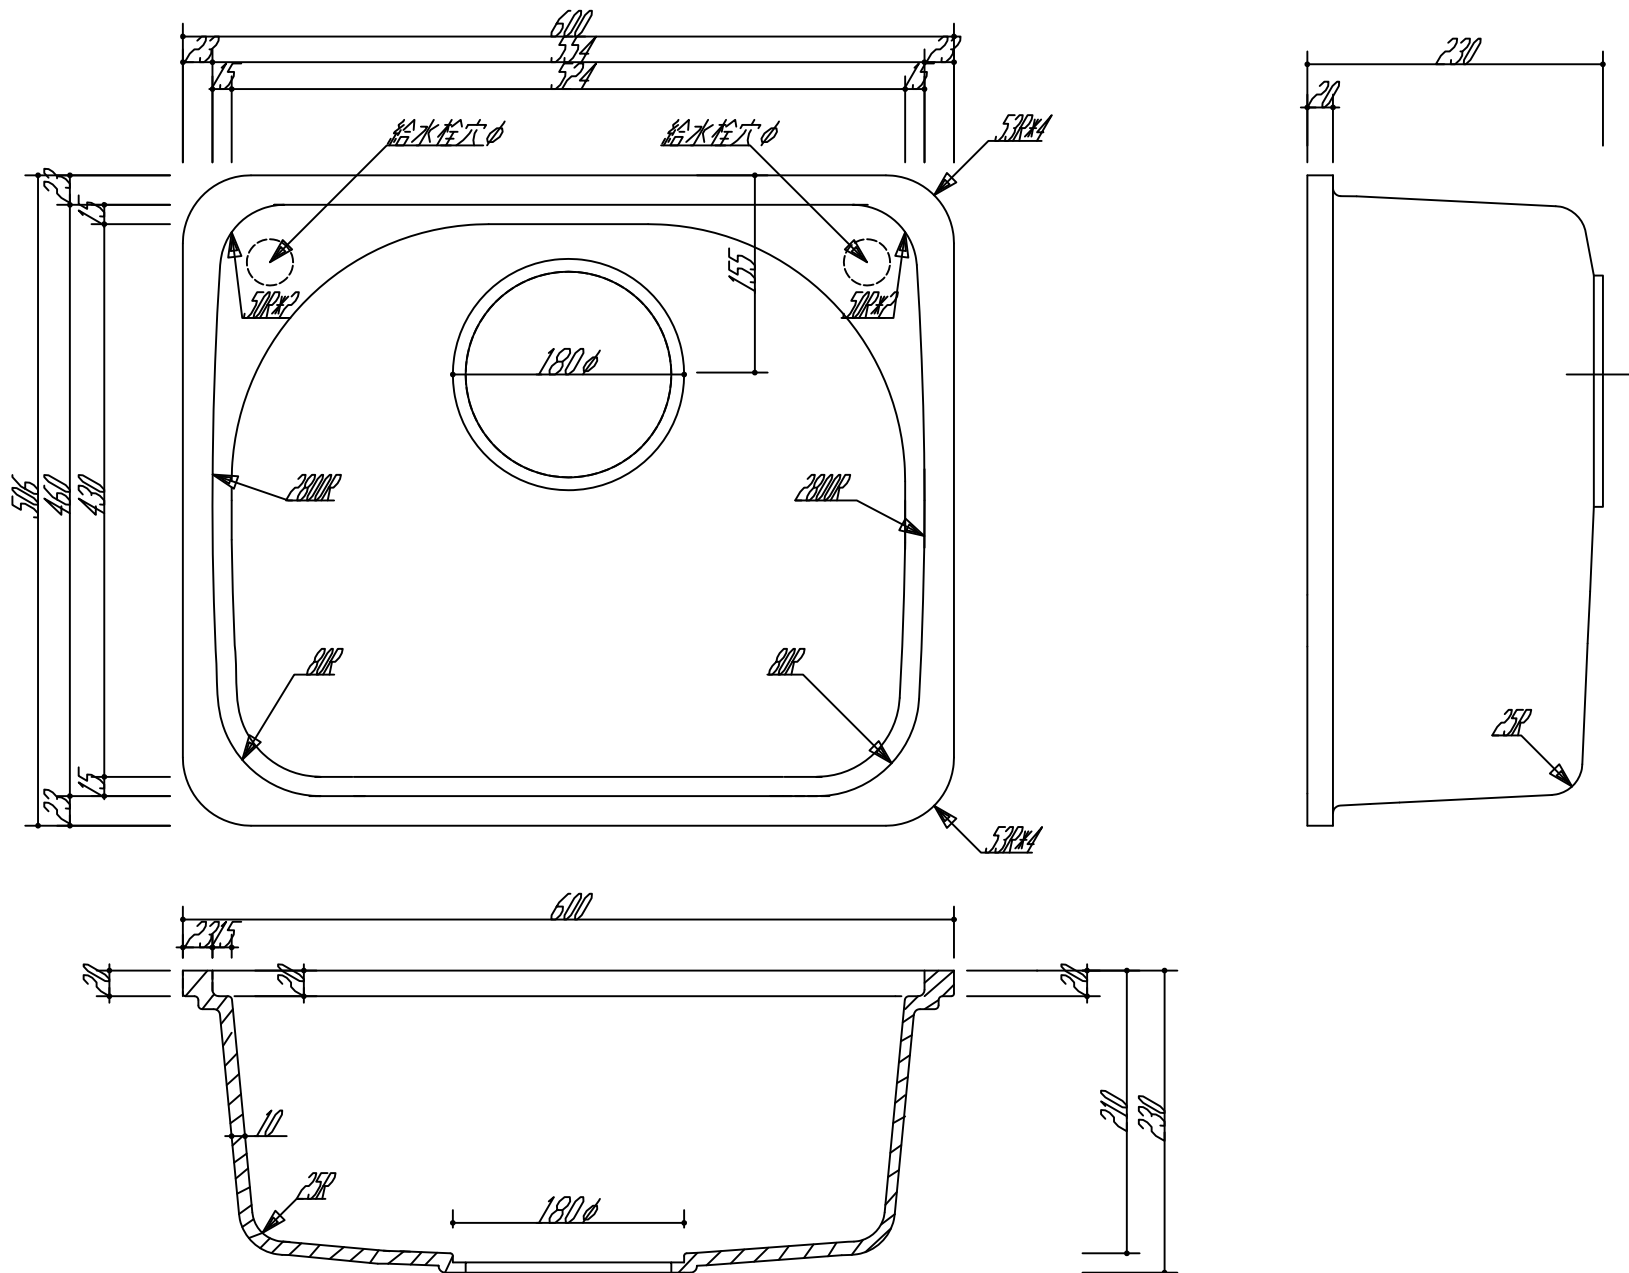

AR600 シンク詳細図

アクリル変性ポリエステル系シンク
専用排水金具は別売

取引先:
物件名:
納期:

色柄:			
厚み:			
付属品:			

E:kitchen
<http://www.e-kitchen.biz/>

CAD-NO
図面番号