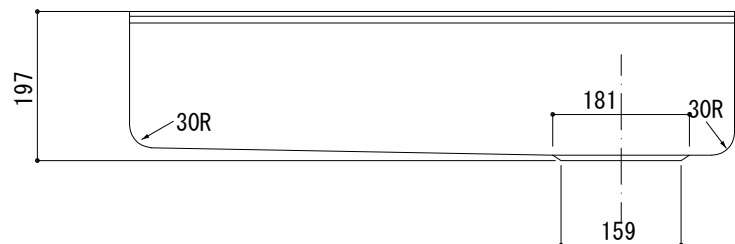

・水栓穴の位置、大きさは、オプションにて表示以外も承ります。

品番	COMO-D8
尺度	1 : 10
 U-ARCHI http://e-kitchen.biz/	