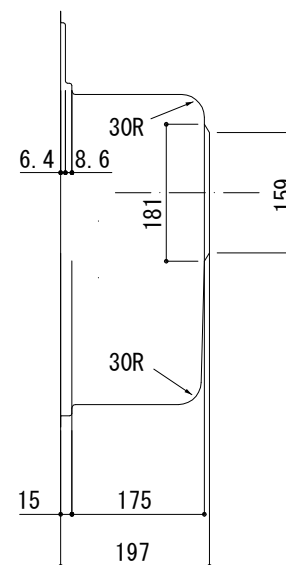

・水栓穴の位置、大きさは、オプションにて表示以外も承ります。

品番	COMO-D8
尺度	1 : 10
 U-ARCHI http://e-kitchen.biz/	