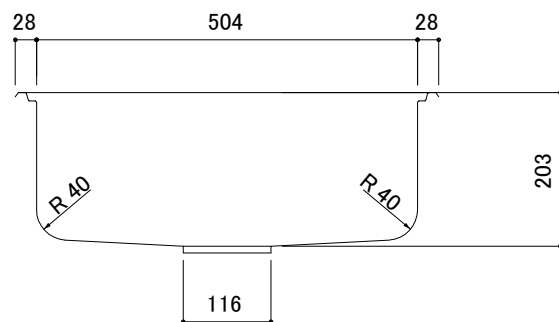

・水栓穴の位置、大きさは、オプションにて表示以外も承ります。

・カウンター開口 : W537 D458 4角66R

※実寸には製造上の誤差が多少生ずる場合があります。

シンクの穴あけ加工は現物 合わせにてお願いします。

品番	COMO-A50
尺度	1 : 10
 U-ARCHI <a href="http://e-kitchen.biz/">http://e-kitchen.biz/</a>	