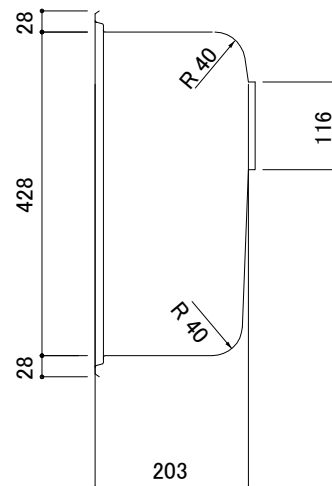

・水栓穴の位置、大きさは、オプションにて表示以外も承ります。

・カウンター開口 : W537 D458 4角66R

※実寸には製造上の誤差が多少生ずる場合があります。

シンクの穴あけ加工は現物 合わせにてお願いします。

品番	COMO-A50
尺度	1 : 10
 U-ARCHI <a href="http://e-kitchen.biz/">http://e-kitchen.biz/</a>	