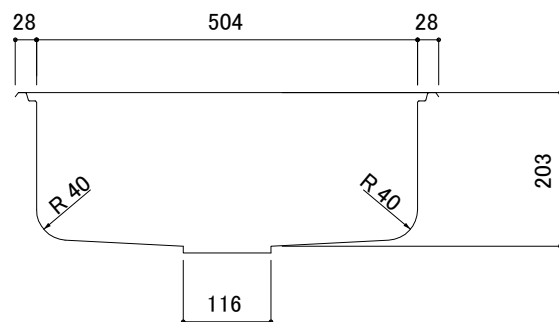

水栓穴の位置、大きさは、オプションにて表示以外も承ります。

品番	COMO-A5
尺度	1 : 10
 U-ARCHI http://e-kitchen.biz/	