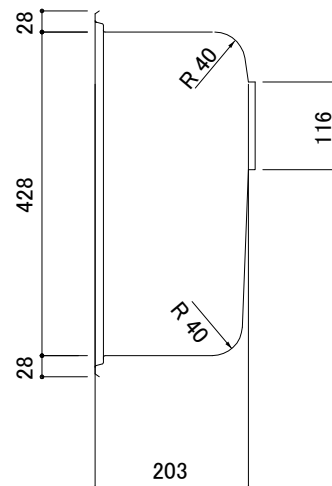

水栓穴の位置、大きさは、オプションにて表示以外も承ります。

品番	COMO-A5
尺度	1 : 10
 U-ARCHI http://e-kitchen.biz/	