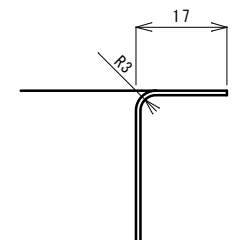

B-B断面図

D部詳細 (1/1)

C部詳細 (1/1)

A-A断面図

図示以外のRは最小Rとする

材質SUS304-BA t=0.7

縮尺	日付	品番	G113	図番
設計	製図	検図	品名	800BIA
			e-KITCHEN U-ARCHITECTURE WORKS	