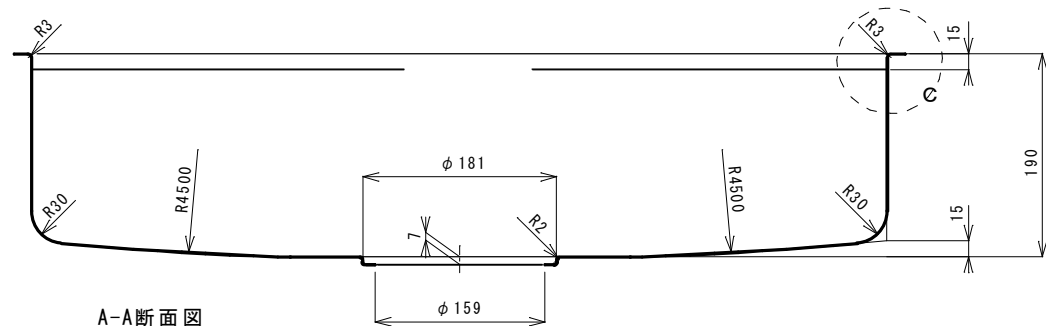

B-B断面図

D部詳細 (1/1)

C部詳細 (1/1)

A-A断面図

図示以外のRは最小Rとする

材質SUS304-BA t=0.7

縮尺	日付	品番	G113	図番
設計	製図	検図	品名	800BIA
			e-KITCHEN U-ARCHITECTURE WORKS	