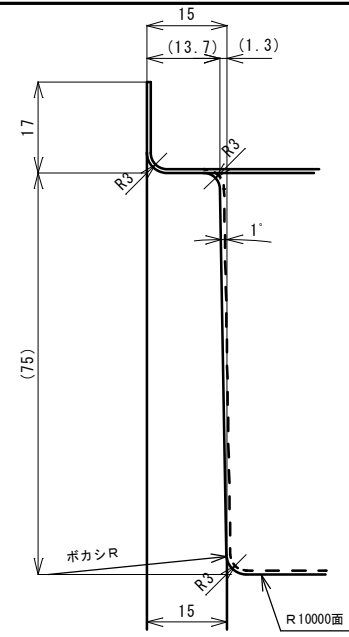

B-B断面図

D部詳細 (1/1)

C部詳細 (1/1)

A-A断面図

図示以外のRは最小Rとする

材質SUS304-BA t=0.7

縮尺	日付	品番	G113	図番
設計	製図	検図	品名	800BIA
			e-KITCHEN U-ARCHITECTURE WORKS	