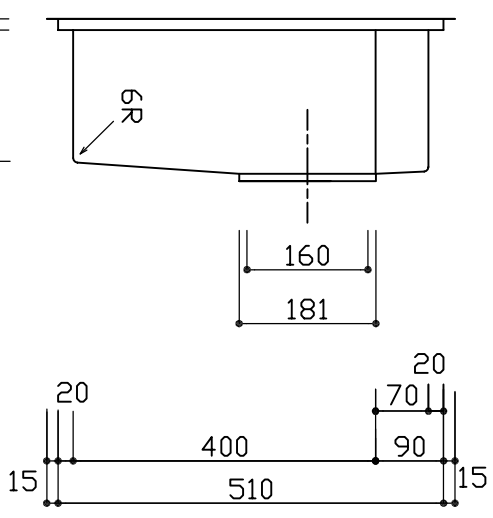

商品名	材質	厚さ
ボウル	SUS304 (HL)	1.0mm

※排水口外周W35mm,H3mmラウンドオーバー有り。  
 ※実寸には製造上の誤差が多少生ずる場合があります。シソクの穴あけ加工は現物合わせにてお願いいたします。

品名	ソリダキッチン
品番	RaSS800-510GRM
尺度	1 : 10
E-kitchen UARCHI	