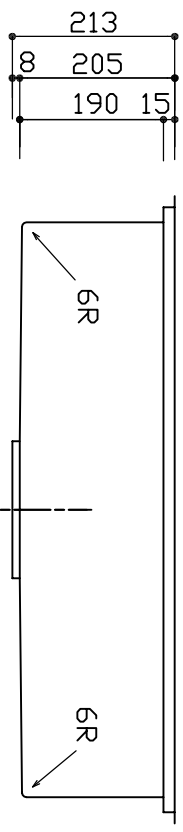

商品名	材質	厚さ
ボウル	SUS304 (HL)	1.0mm

※排水口外周W35mm,H3mmラウンドオーバー有り。  
 ※実寸には製造上の誤差が多少生ずる場合があります。シソクの穴あけ加工は現物合わせにてお願いいたします。

品名	ソリダキッチン
品番	RaSS800-510GRM
尺度	1 : 10
E-kitchen UARCHI	