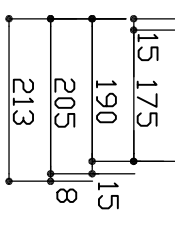

商品名	材質	厚さ
ボウル	SUS304 (HL)	1.0mm

※排水口外周W35mm,H3mmラウンドオーバー有り。  
 ※実寸には製造上の誤差が多少生ずる場合があります。シソクの穴あけ加工は現物合わせにてお願いいたします。

品名	ソリダキッチン
品番	RaSS800-510GRM
尺度	1 : 10
E-kitchen UARCHI	