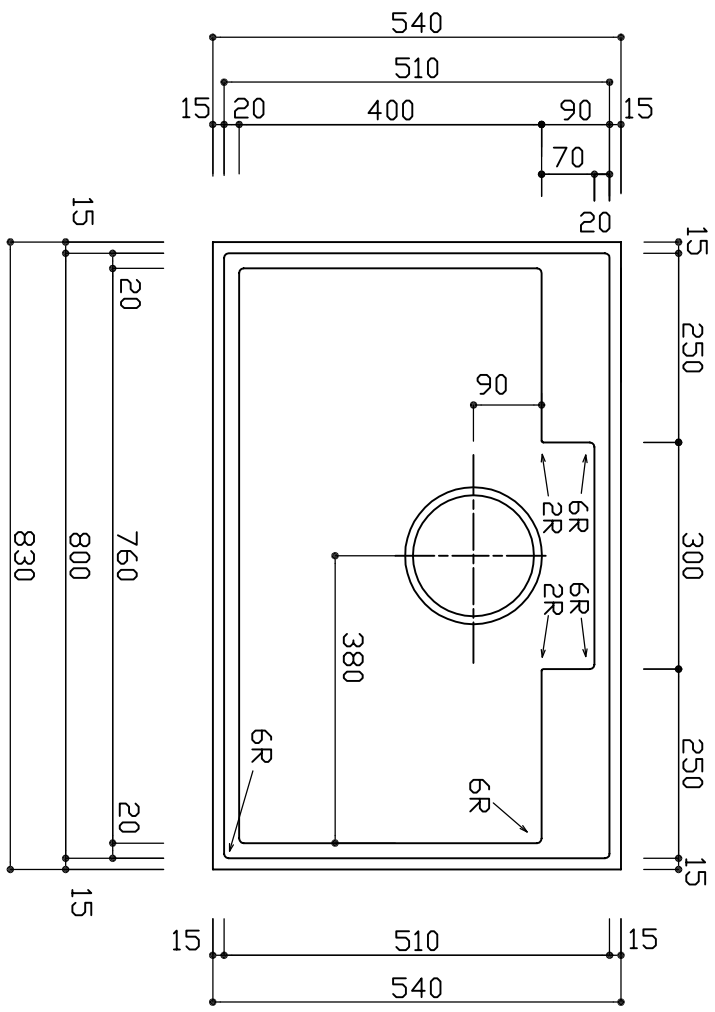

商品名	材質	厚さ
ボウル	SUS304 (HL)	1.0mm

※排水口外周W35mm,H3mmラウンドオーバー有り。  
 ※実寸には製造上の誤差が多少生ずる場合があります。シソクの穴あけ加工は現物合わせにてお願いいたします。

品名	ソリダキッチン
品番	RaSS800-510GRM
尺度	1 : 10
E-kitchen UARCHI	