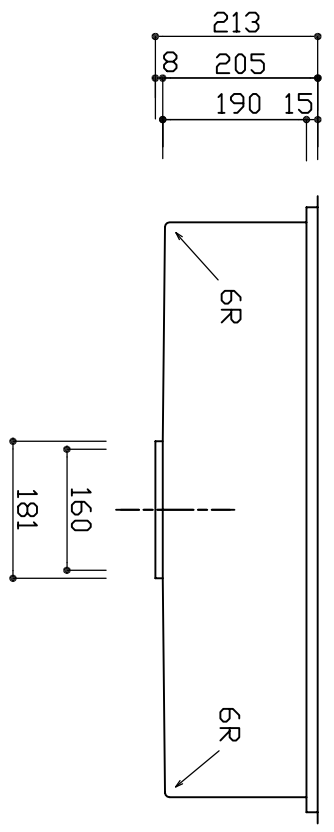

|        |       |       |
|--------|-------|-------|
| 材質     | 厚み    | 仕上げ   |
| SUS304 | 1.0mm | HL仕上げ |

※排水口外周W35mm,H3mmラウンドオーバー有り。  
 ※実寸には製造上の誤差が多少生ずる場合があります。シソクの穴あけ加工は現物合わせにてお願いいたします。

|                  |               |
|------------------|---------------|
| 品名               | フタダークシンク      |
| 品番               | RAS800-460GRM |
| 尺度               | 1 : 10        |
| E-kitchen U-ARCH |               |