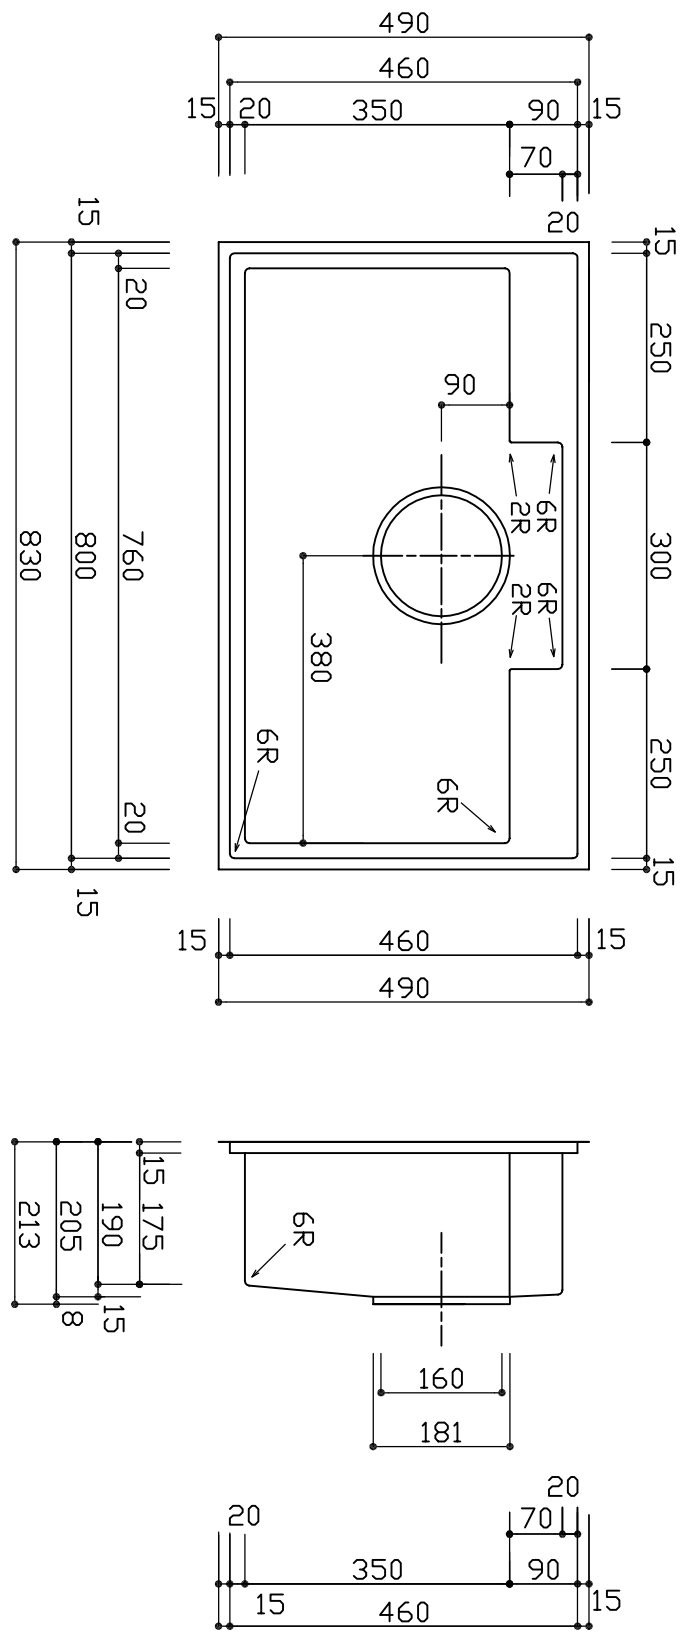

|        |       |       |
|--------|-------|-------|
| 材質     | 厚み    | 仕上げ   |
| SUS304 | 1.0mm | HL仕上げ |

※排水口外周W35mm,H3mmラウンドオーバー有り。  
 ※実寸には製造上の誤差が多少生ずる場合があります。シソクの穴あけ加工は現物合わせにてお願いいたします。

|                  |               |
|------------------|---------------|
| 品名               | フタダークシンク      |
| 品番               | RAS800-460GRM |
| 尺度               | 1 : 10        |
| E-kitchen U-ARCH |               |