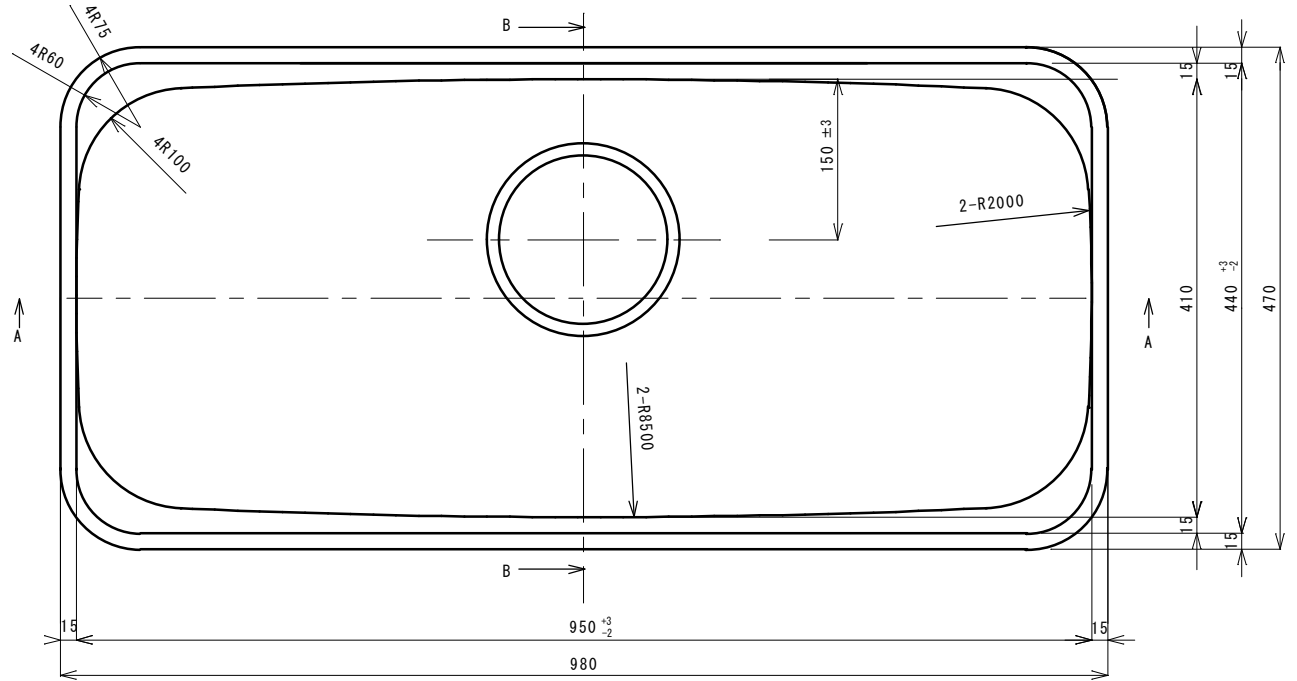

B-B断面図 1/3

C部詳細 1/1

A-A断面図

材質 TUS27A-BA t=0.7

縮尺		日付		品番	G108	図番	
設計		製図		品名		N950BIW	
				e-KITCHEN		U-ARCHITECTURE WORKS	