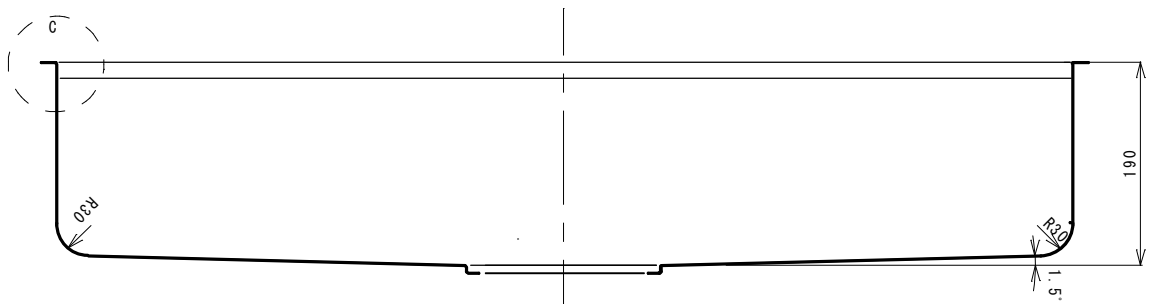

B-B断面図 1/3

C部詳細 1/1

A-A断面図

材質 TUS27A-BA t=0.7

縮尺		日付		品番	G108	図番	
設計		製図		品名		N950BIW	
				e-KITCHEN		U-ARCHITECTURE WORKS	