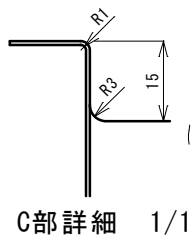

B-B断面図 1/3

A-A断面図

C部詳細 1/1

材質 TUS27A-BA t=0.7

縮尺		日付		品番	G107	図番	
設計		製図		品名	N800BIW		
				e-KITCHEN U-ARCHITECTURE WORKS			