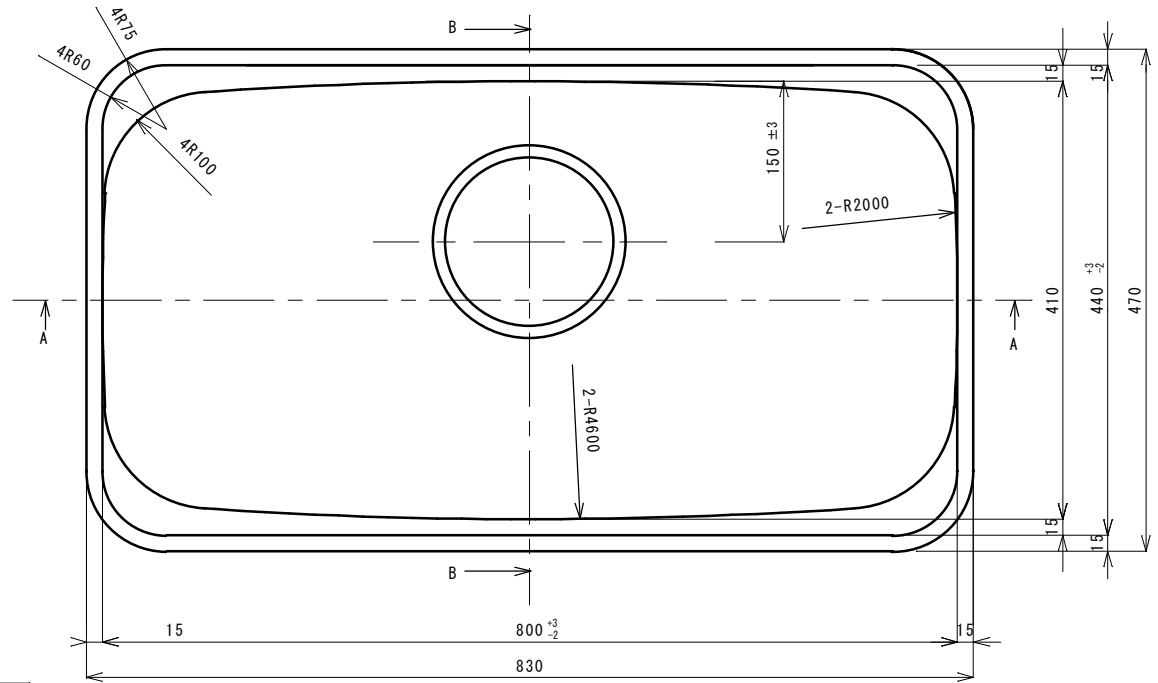

B-B断面図 1/3

A-A断面図

C部詳細 1/1

材質 TUS27A-BA t=0.7

縮尺		日付		品番	G107	図番	
設計		製図		品名	N800BIW		
				e-KITCHEN U-ARCHITECTURE WORKS			