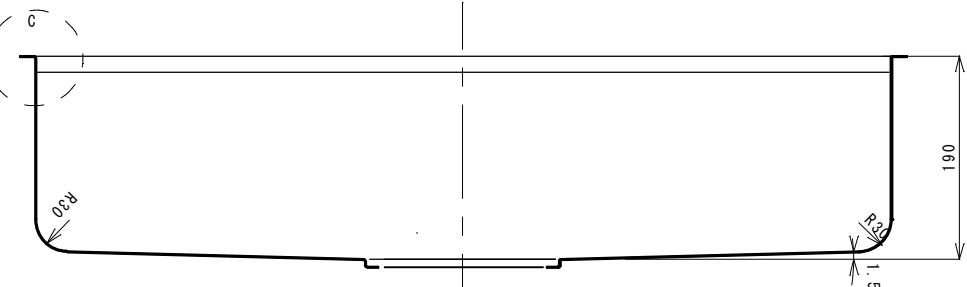

B-B断面図 1/3

A-A断面図

C部詳細 1/1

材質 TUS27A-BA t=0.7

縮尺		日付		品番	G107	図番	
設計		製図		品名	N800BIW		
				e-KITCHEN U-ARCHITECTURE WORKS			