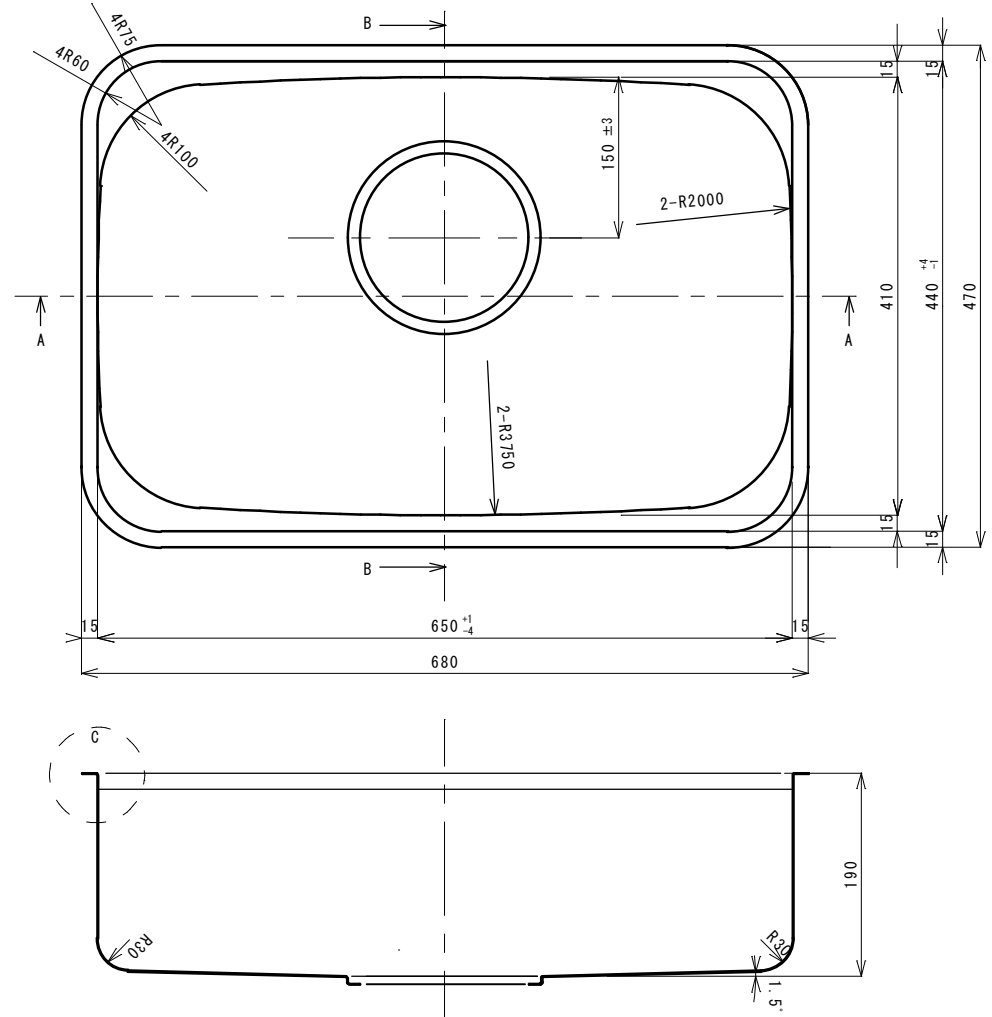

B-B断面図 1/3

C部詳細 1/1

A-A断面図

材質 TUS27A-BA t=0.7

縮尺	日付	品番	G106	図番	
設計	製図	検図	品名		
			N650BIW		
			e-KITCHEN U-ARCHITECTURE WORKS		