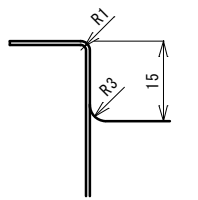

B-B断面図 1/3

C部詳細 1/1

A-A断面図

材質 TUS27A-BA t=0.7

縮尺	日付	品番	G106	図番	
設計	製図	検図	品名		
			N650BIW		
			e-KITCHEN U-ARCHITECTURE WORKS		