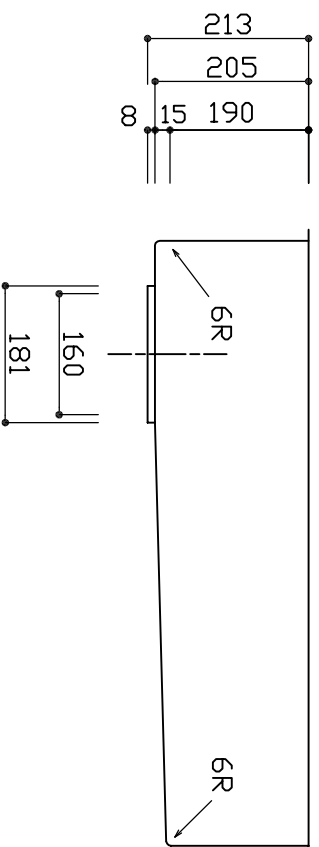

商品名	材質	厚さ
ボウル	SUS304 (HL)	1.0mm

※排水口外周W35mm,H3mmラウンドオーバー有り。
 ※実寸には製造上の誤差が多少生ずる場合があります。シンクの穴あけ加工は現物合わせにてお願いします。

品名	ステンシル
品番	RaS800-460
尺度	1 : 10
E-kitchen U-ARCH	