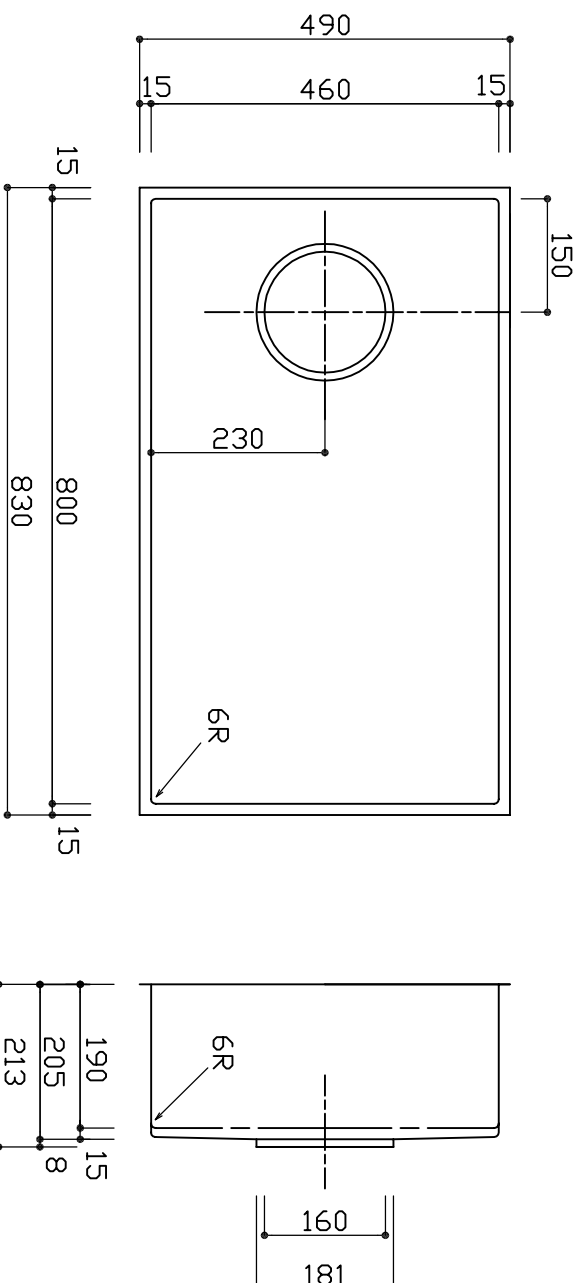

商品名	材質	厚さ
ボウル	SUS304 (HL)	1.0mm

※排水口外周W35mm,H3mmラウンドオーバー有り。
 ※実寸には製造上の誤差が多少生ずる場合があります。シンクの穴あけ加工は現物合わせにてお願いします。

品名	ステンシル
品番	RaS800-460
尺度	1 : 10
E-kitchen U-ARCH	