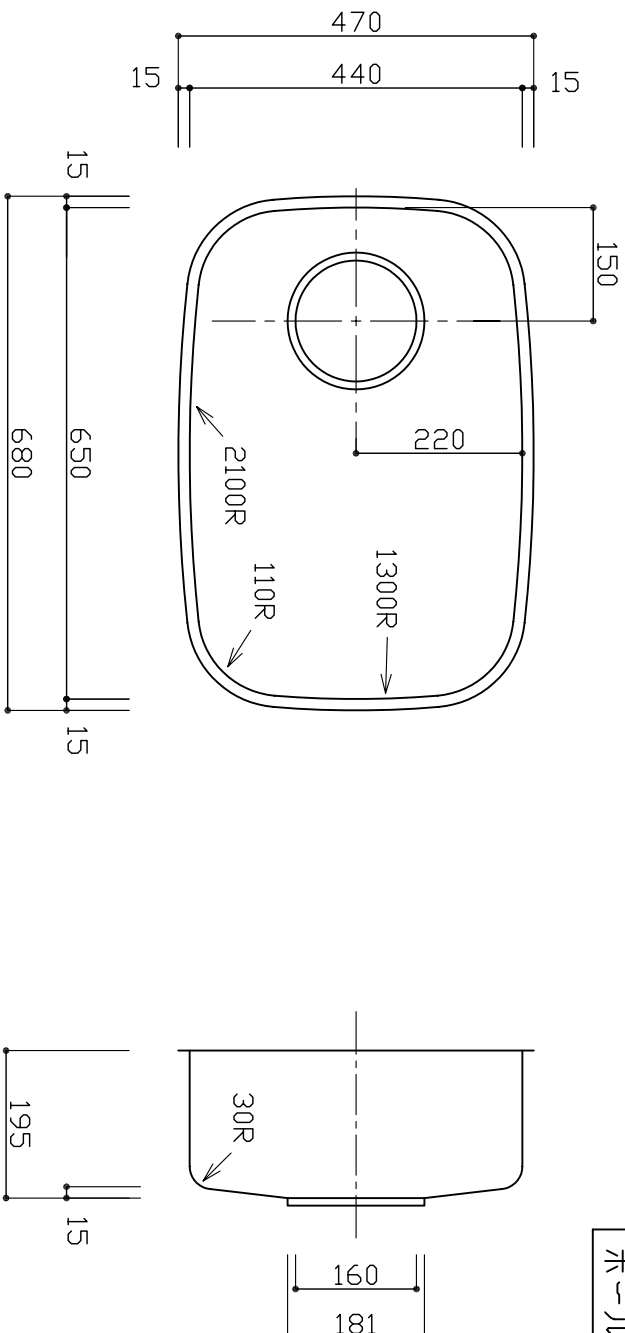

部品名	材質	素材寸法
ボール	SUS304	1,0mm

※実寸には製造上の誤差が多少生ずる場合があります。シンの穴あけ加工は現物合わせにてお願いします。

品番	A1m/m 650-440
尺度	1:10
e-KITCHEN U-ARCHITECTURE WORKS	