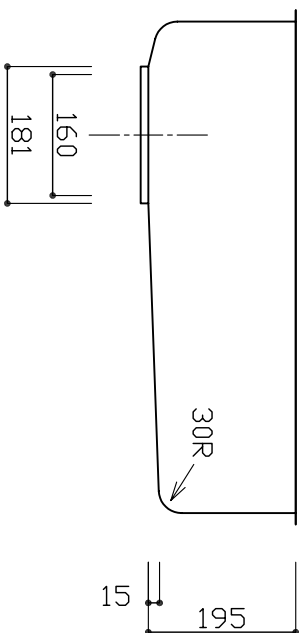

部品名	材質	素材寸法
ボール	SUS304	1,0mm

※実寸には製造上の誤差が多少生ずる場合があります。シンの穴あけ加工は現物合わせにてお願いします。

品番	A1m/m 650-440
尺度	1:10
e-KITCHEN U-ARCHITECTURE WORKS	