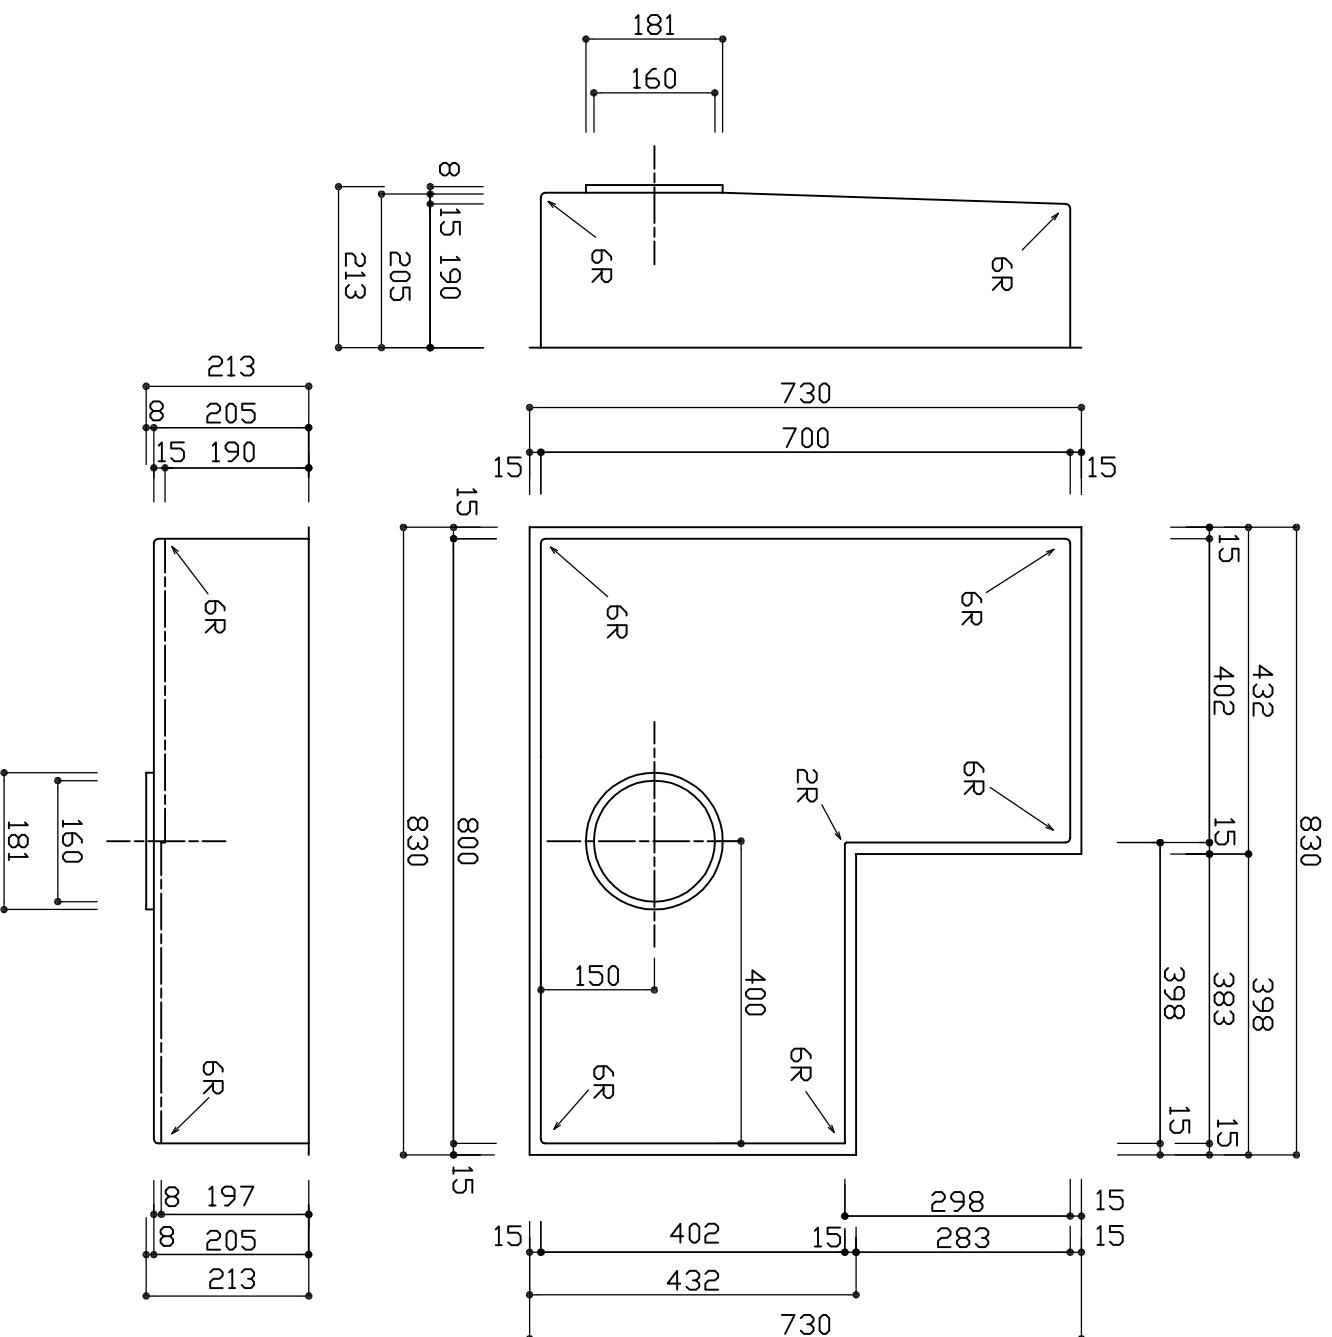

| 材質 | 厚み | 仕上げ |
|--------|-------|-------|
| SUS304 | 1.0mm | HL仕上げ |

※排水口外周W/35mm,H3mmマテパテ-有リ。排水口側のシンク底面中央に8mm下がりの勾配有リ。
 ※実寸には製造上の誤差が多少生ずる場合があります。シンクの穴あけ加工は現物合わせにてお願いいたします。

| | | |
|---------------------------------|--------------------|--|
| 品名 | マテパテ-シンク | |
| 品番 | RASS800-700-3WAY-L | |
| 尺度 | 1 : 10 | |
| E-kitchen <small>U-ARCH</small> | | |