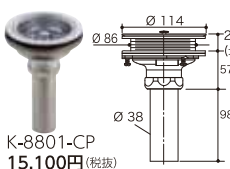

●オプション K-5818-■-□

■: フォーセットホール (水栓穴) *1

-1 (シングルホール)

-2 (2ホール-102mm)

-3 (3ホール)

-4 (3ホール+コーナーホール)

□: カラー

-0 (ホワイト) 103,800円(税抜)

-96,-47,-NY,-95,-G9,-33,-K4,-20,-FP 134,900円(税抜)

-FF,-FD,-FE,-FT,-58,-KA,-7 155,200円(税抜)

最適な穴数は、キッチンフォーセット (p.020~) の各ページに記載しています。
 不要な穴は、ホールカバー*2でふさぐことができます。
 ※1 種類による価格差はありません。

3ホール/ホワイト K-5818-3-0

K-5818-4-0 (上)
排水金具は別売です。

■排水金具は、2種類からお選び頂けます。

●デュオストレーナー K-8801

K-8801-CP
15,100円(税抜)K-8801-G
22,600円(税抜)K-8801-PB
29,600円(税抜)

・水栓金具の色に合わせることができます。
 ・排水と溜め水の機能をもっています。
 ・Φ38のSまたはPトラップが接続可能です。
 別途ご手配ください。

K-8801-SN, BN, VS, BV, 2BZ 36,800円(税抜)