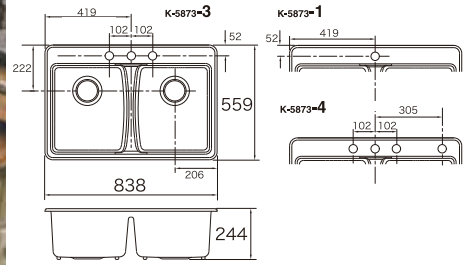

K-5873

サイズ	W838 D559 H244
材質	鋳物ホーロー
付属品	なし
別売品	排水金具 専用ベースインラック
	6121-ST (左用) 12,500円(税抜)
	6122-ST (右用) 12,500円(税抜)

●オプション K-5873-■-□

■: フォーセットホール (水栓穴) *1

-1 (シングルホール)

-3 (3ホール)

-4 (3ホール+コーナーホール)

□: カラー

-0 (ホワイト) 103,800円(税抜)

-7 119,900円(税抜)

-96,-47,-NY,-20 134,900円(税抜)

最適な穴数は、キッチンフォーセット (p.020~) の各ページに記載しています。
 不要な穴は、ホールカバー*2でふさぐことができます。
 ※1 種類による価格差はありません。

3ホール/ホワイト
K-5873-3-0K-5873-4-0 (上)
排水金具は別売です。

Hartland ハートランド

スタンダード ★

スカラップスタイルデザイン。等容量2槽シンクです。

2槽シンク | クッキングシンク

ハートランド

設置タイプ トップマウント

K-5818

サイズ	W838 D559 H244
材質	鋳物ホーロー
付属品	なし
別売品	排水金具 専用ベースインラック
	6016L-ST (左用) 13,700円(税抜)
	6016R-ST (右用) 13,700円(税抜)
	専用バスケットラック
	6603L-ST (左用) 17,500円(税抜)
	6603R-ST (右用) 17,500円(税抜)

●オプション K-5818-■-□

■: フォーセットホール (水栓穴) *1

-1 (シングルホール)

-2 (2ホール-102mm)

-3 (3ホール)

-4 (3ホール+コーナーホール)

□: カラー

-0 (ホワイト) 103,800円(税抜)