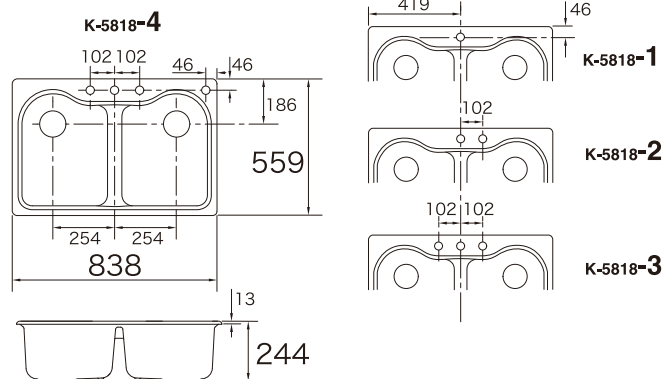

スタンダード ★

スカラップスタイルデザイン。等容量2槽シンクです。

2槽シンク | クッキングシンク

ハートランド

設置タイプ トップマウント

K-5818

サイズ	W838 D559 H244
材質	鋳物ホーロー
付属品	なし
別売品	排水金具 専用ベースインラック
	6016L-ST (左用) 13,700円(税抜)
	6016R-ST (右用) 13,700円(税抜)
	専用バスケットラック
	6603L-ST (左用) 17,500円(税抜)
	6603R-ST (右用) 17,500円(税抜)

●オプション K-5818-■-□

■: フォーセットホール (水栓穴) *1

-1 (シングルホール)

-2 (2ホール-102mm)

-3 (3ホール)

-4 (3ホール+コーナーホール)

□: カラー

-0 (ホワイト) 103,800円(税抜)

-96,-47,-NY,-95,-G9,-33,-K4,-20,-FP 134,900円(税抜)

-FF,-FD,-FE,-FT,-58,-KA,-7 155,200円(税抜)

最適な穴数は、キッチンフォーセット (p.020~) の各ページに記載しています。
 不要な穴は、ホールカバー*2でふさぐことができます。
 ※1 種類による価格差はありません。

3ホール/ホワイト K-5818-3-0

K-5818-4-0 (上)
排水金具は別売です。