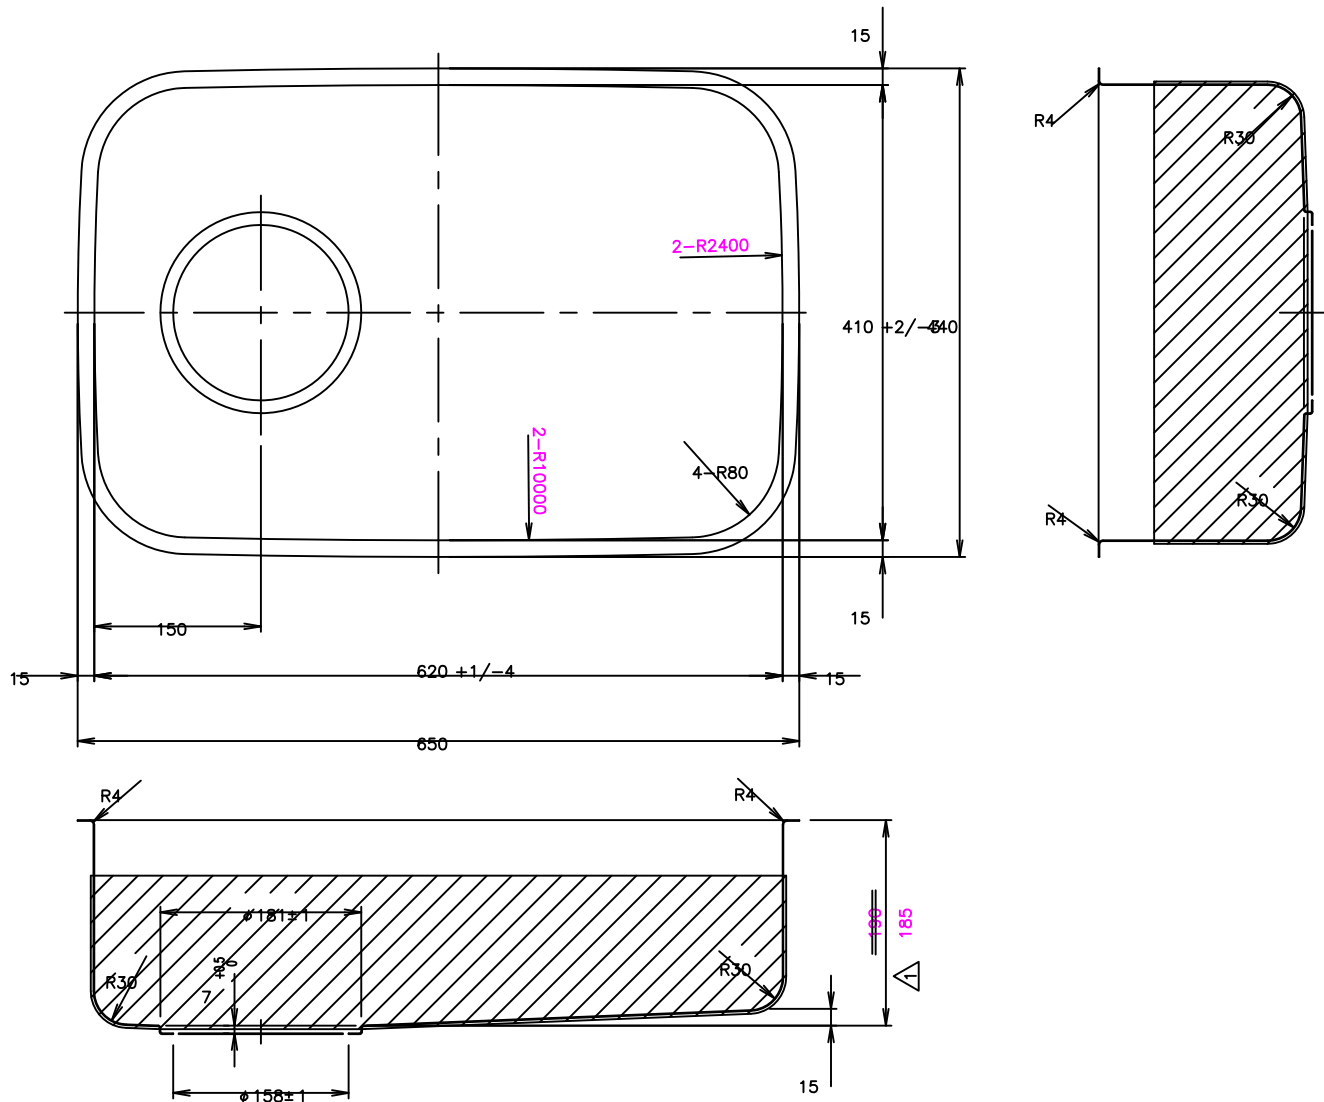

S-8-01
S-9-01
S-6-01
S-7-01
S-5-01
S-4-01
S-3-01
S-2-01
S-1-01

A

B

C

D

PA000000

A	図番	品番	片番	部品名	資材コード	材質	素材寸法	重量 (Kg)	
								素材	仕上
1	3TUS1008		1	ボール (M620X)		SUS304	t0.7		BA
1	3TUZ0001		2	防滴キャップ		発泡ポリエチレン			
			3						
1			4	ボール (M620X)					

登録	SIGN	DATE	主任	承認	SCALE
製(写)図		..	ASSIST	CHIEF	1/
調査		..		APPR.	1/
担当		..			/
E:kitchen http://www.e-kitchen.biz/ TOYOURA					

ボール
M620X

DWG No.	3TUR 0011	1
関連図番 REL		

△ シンク深さ変更 07 11 20
来 歴 REVISION